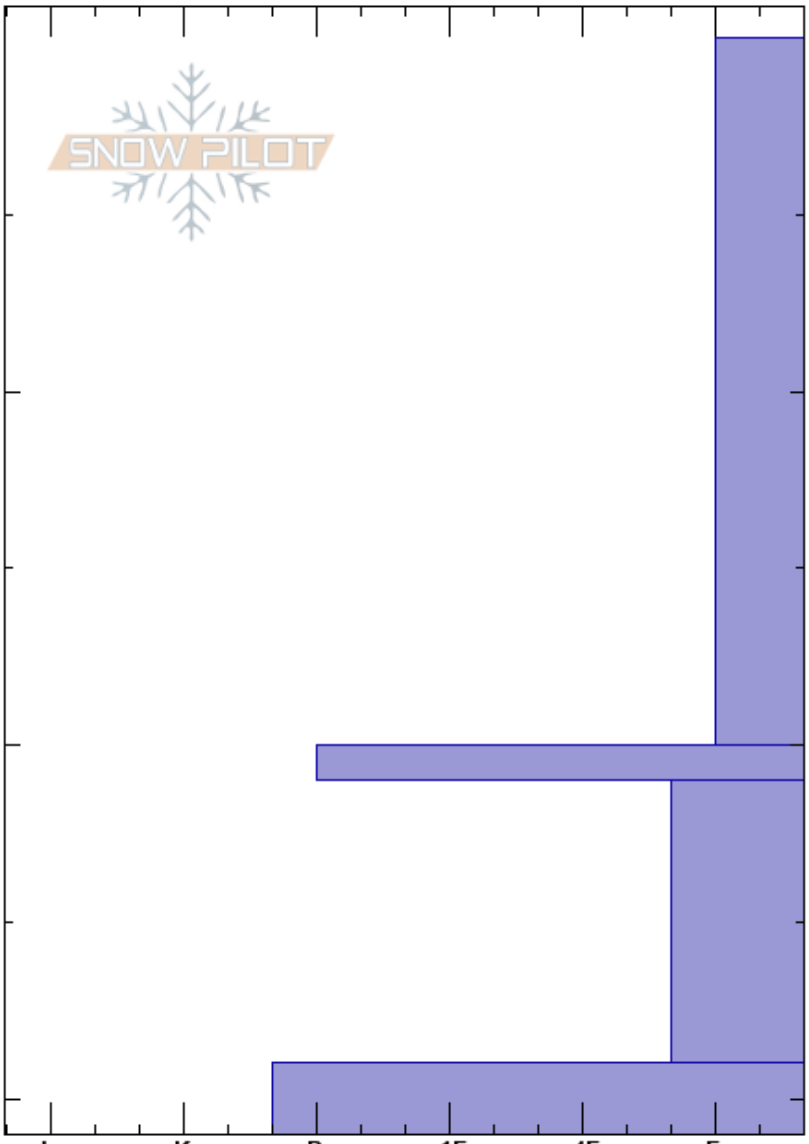

Abajo de Murciélago
 Glaciar Martial
 Argentina
 Elevación: 991 m
 Exposición: S
 Específicas: Esquiamos pendiente

Esteban Urruty
 17/09/2021 - 18:00
 Coordinada: -54.78310S, -68.40161W
 Ángulo de inclinación: 35°
 Carga del Viento:

Estabilidad:
 Temp. del aire:
 Cielo: FEW
 Precipitación: NO
 Viento: Calm

PF:20
 PS: 10 21-29cm:Problematic layer

ρ
 kg/m³ Pruebas de estabilidad y notas de capa

Tipo	Cristal		Humedad	ρ kg/m³	Pruebas de estabilidad y notas de capa
	Tam				
	+				
	■				←ECTP15 @21cm RP
	□	1.5			
	■				