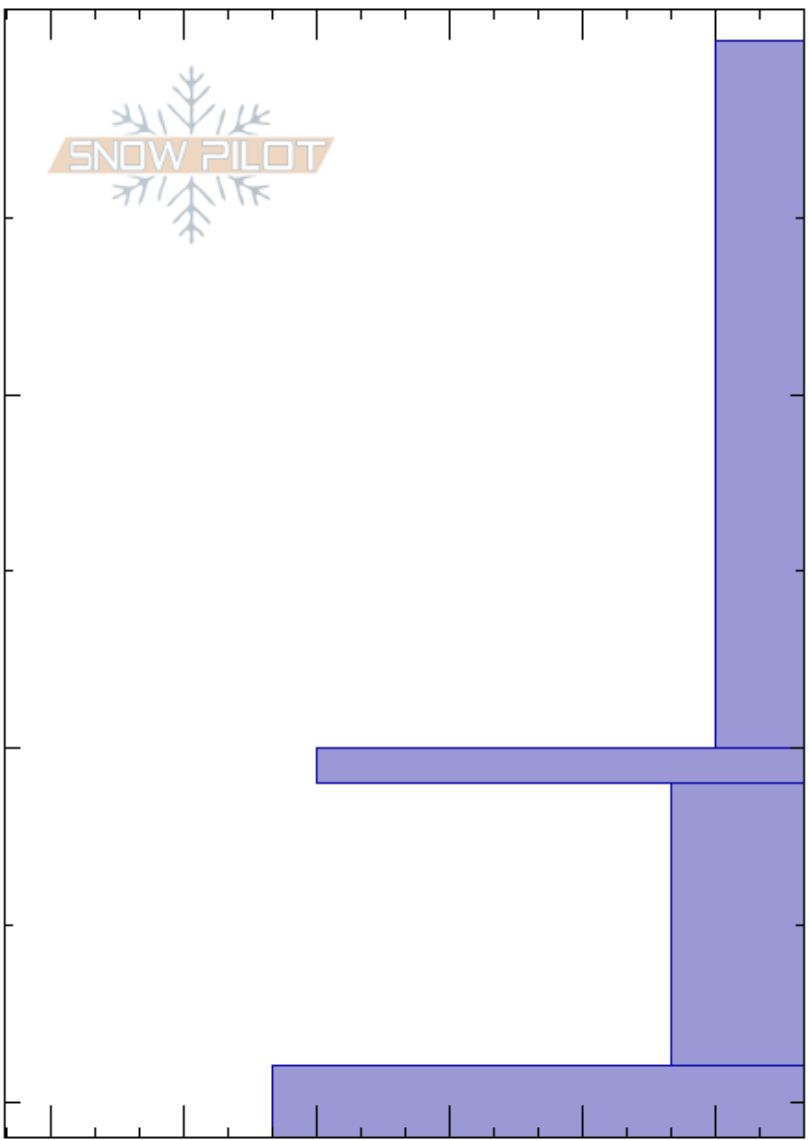

Abajo de Murciélago  
 Glaciar Martial  
 Argentina  
 Elevación: 991 m  
 Exposición: S  
 Específicas: Esquiamos pendiente

Esteban Urruty  
 17/09/2021 - 18:00  
 Coordinada: -54.78310S, -68.40161W  
 Ángulo de inclinación: 35°  
 Carga del Viento:

Estabilidad:  
 Temp. del aire:  
 PS: 10 21-29cm:Problematic layer  
 Cielo: FEW  
 Precipitación: NO  
 Viento: Calm

Tipo	Cristal		Humedad	$\rho$ kg/m <sup>3</sup>	Pruebas de estabilidad y notas de capa
	Tam				
	+				
	■				←ECTP15 @21cm RP
	□	1.5			
	■				