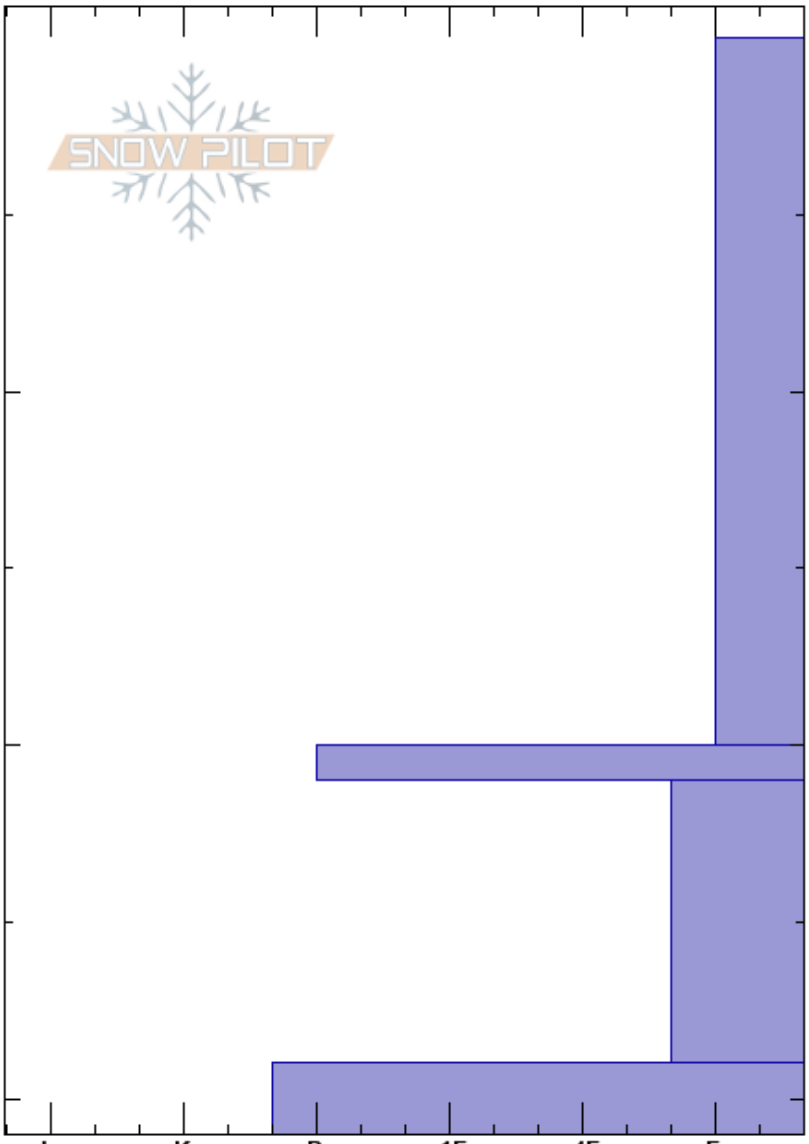

Abajo de Murciélago
 Glaciar Martial
 Argentina
 Elevación: 991 m
 Exposición: S
 Específicas: Esquiamos pendiente

Esteban Urruty
 17/09/2021 - 18:00
 Coordinada: -54.78310S, -68.40161W
 Ángulo de inclinación: 35°
 Carga del Viento:

Estabilidad:
 Temp. del aire:
 Cielo: FEW
 Precipitación: NO
 Viento: Calm

PF:20
 PS: 10 21-29cm:Problematic layer

Pruebas de estabilidad y notas de capa

Cristal Tipo	Cristal Tam	Humedad kg/m³	ρ
+			
■			
□	1.5		
■			

←ECTP15 @21cm RP

Notas: