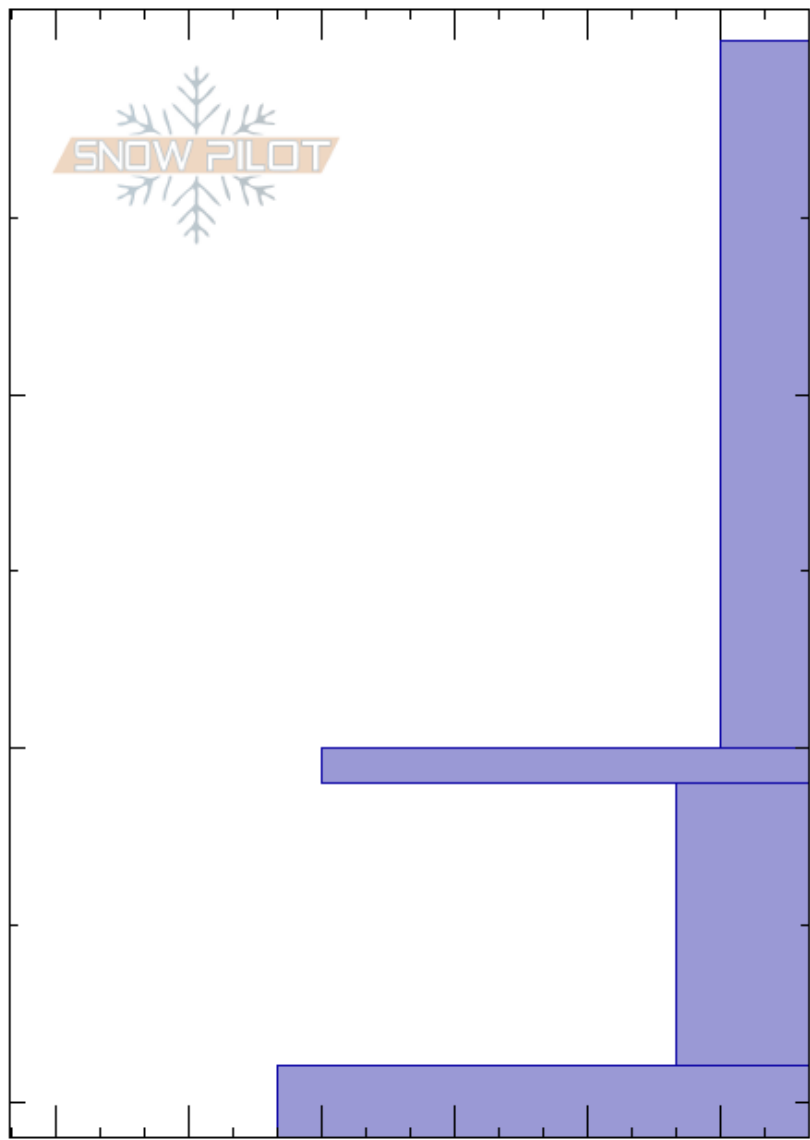

Abajo de Murciélago  
 Glaciar Martial  
 Argentina  
 Elevación: 991 m  
 Exposición: S  
 Específicas: Esquiamos pendiente

Esteban Urruty  
 17/09/2021 - 18:00  
 Coordinada: -54.78310S, -68.40161W  
 Ángulo de inclinación: 35°  
 Carga del Viento:

Estabilidad:  
 Temp. del aire:  
 PS: 10 21-29cm:Problematic layer  
 Cielo: FEW  
 Precipitación: NO  
 Viento: Calm

Tipo	Cristal		$\rho$ kg/m <sup>3</sup>	Pruebas de estabilidad y notas de capa
	Tam	Humedad		
	+			
	■			←ECTP15 @21cm RP
	□	1.5		
	■			