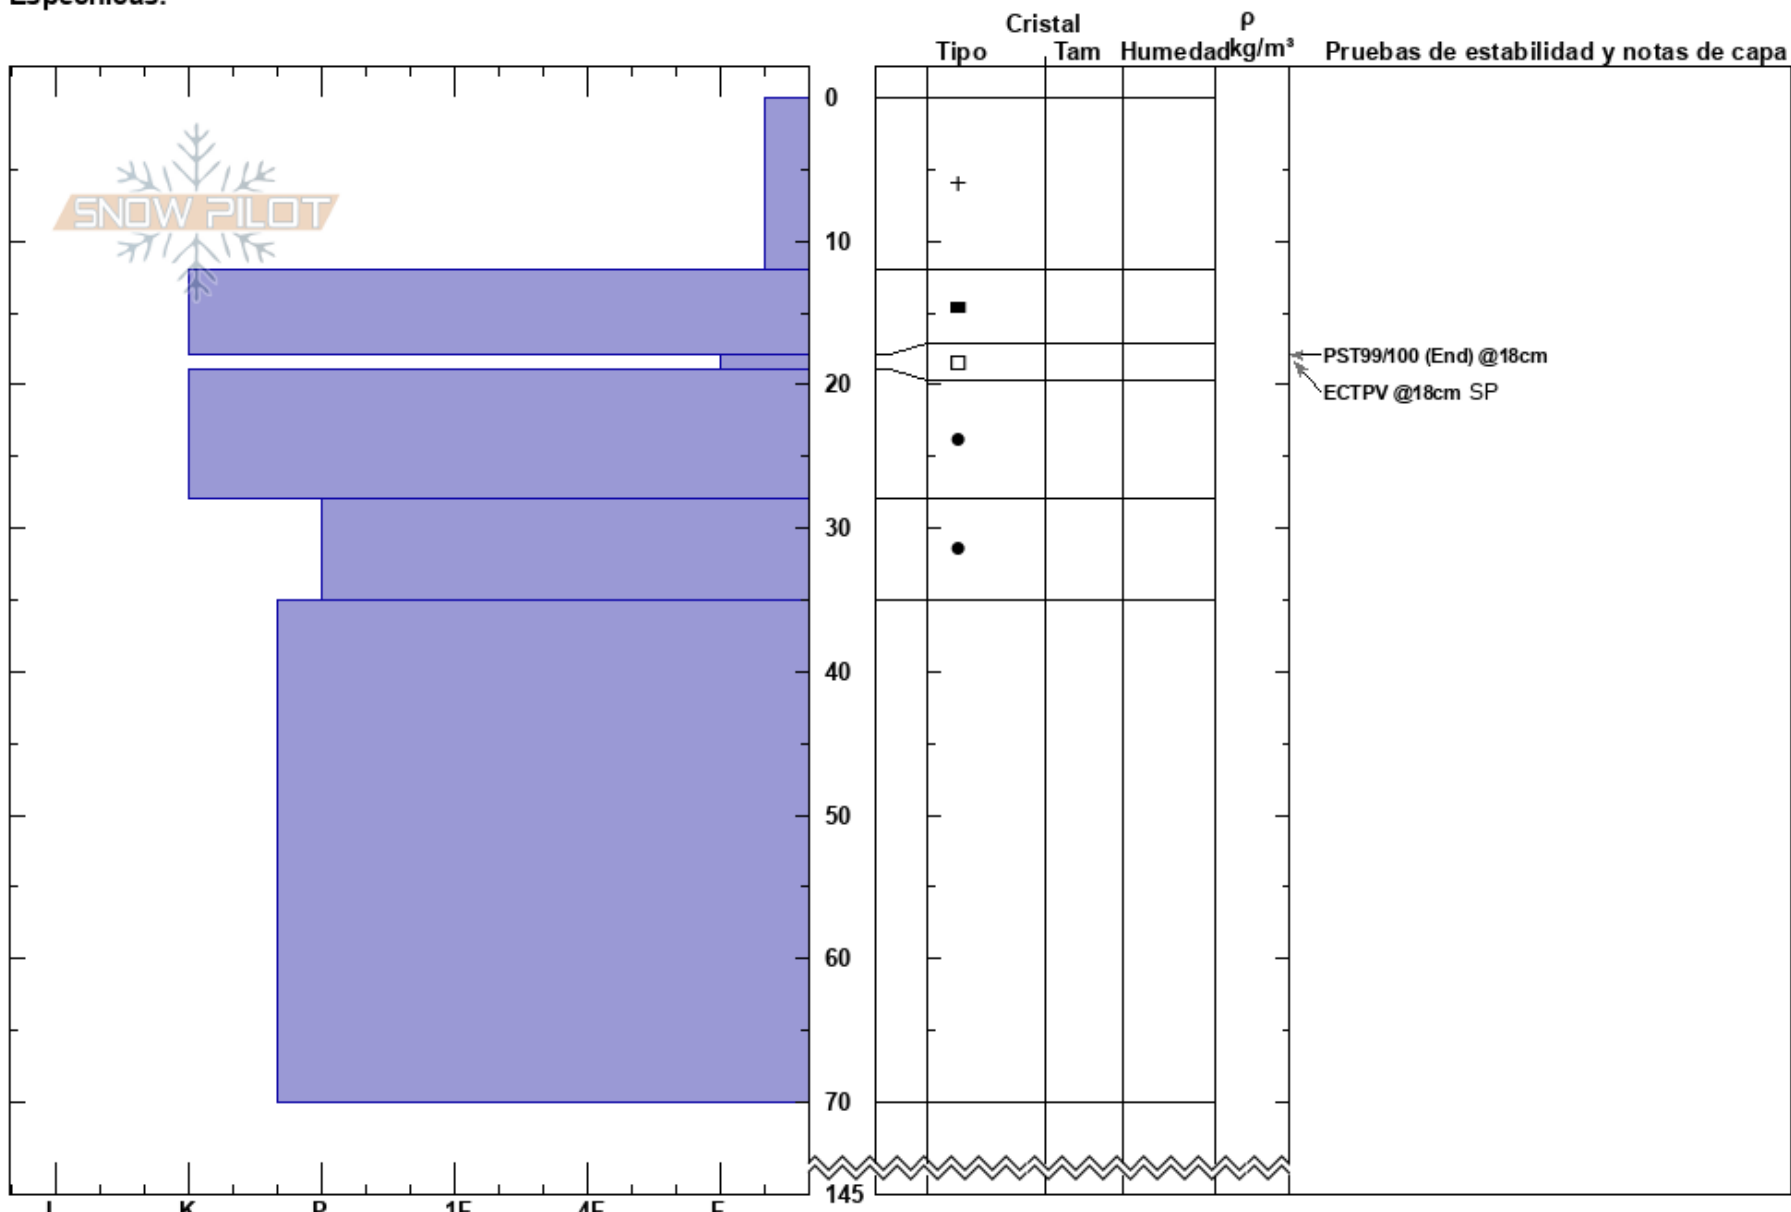

Paso Beban
 Ushuaia
 Argentina
 Elevación: 622 m
 Exposición: SW
 Específicas:

Esteban Urruty
 16/09/2021 - 12:30
 Coordenada: -54.66 185S, -68.20965W
 Ángulo de inclinación: 31°
 Carga del Viento:

Estabilidad:
 Temp. del aire: -3°C
 Cielo: BKN
 Precipitación: NO
 Viento: N Calm

HS:145
 PF:12 18-19cm:Problematic layer
 PS:10

Notas del capas:
 Pruebas de estabilidad y notas de capa

Notas: en cotas más altas la primera capa llegaba hasta 30 cm