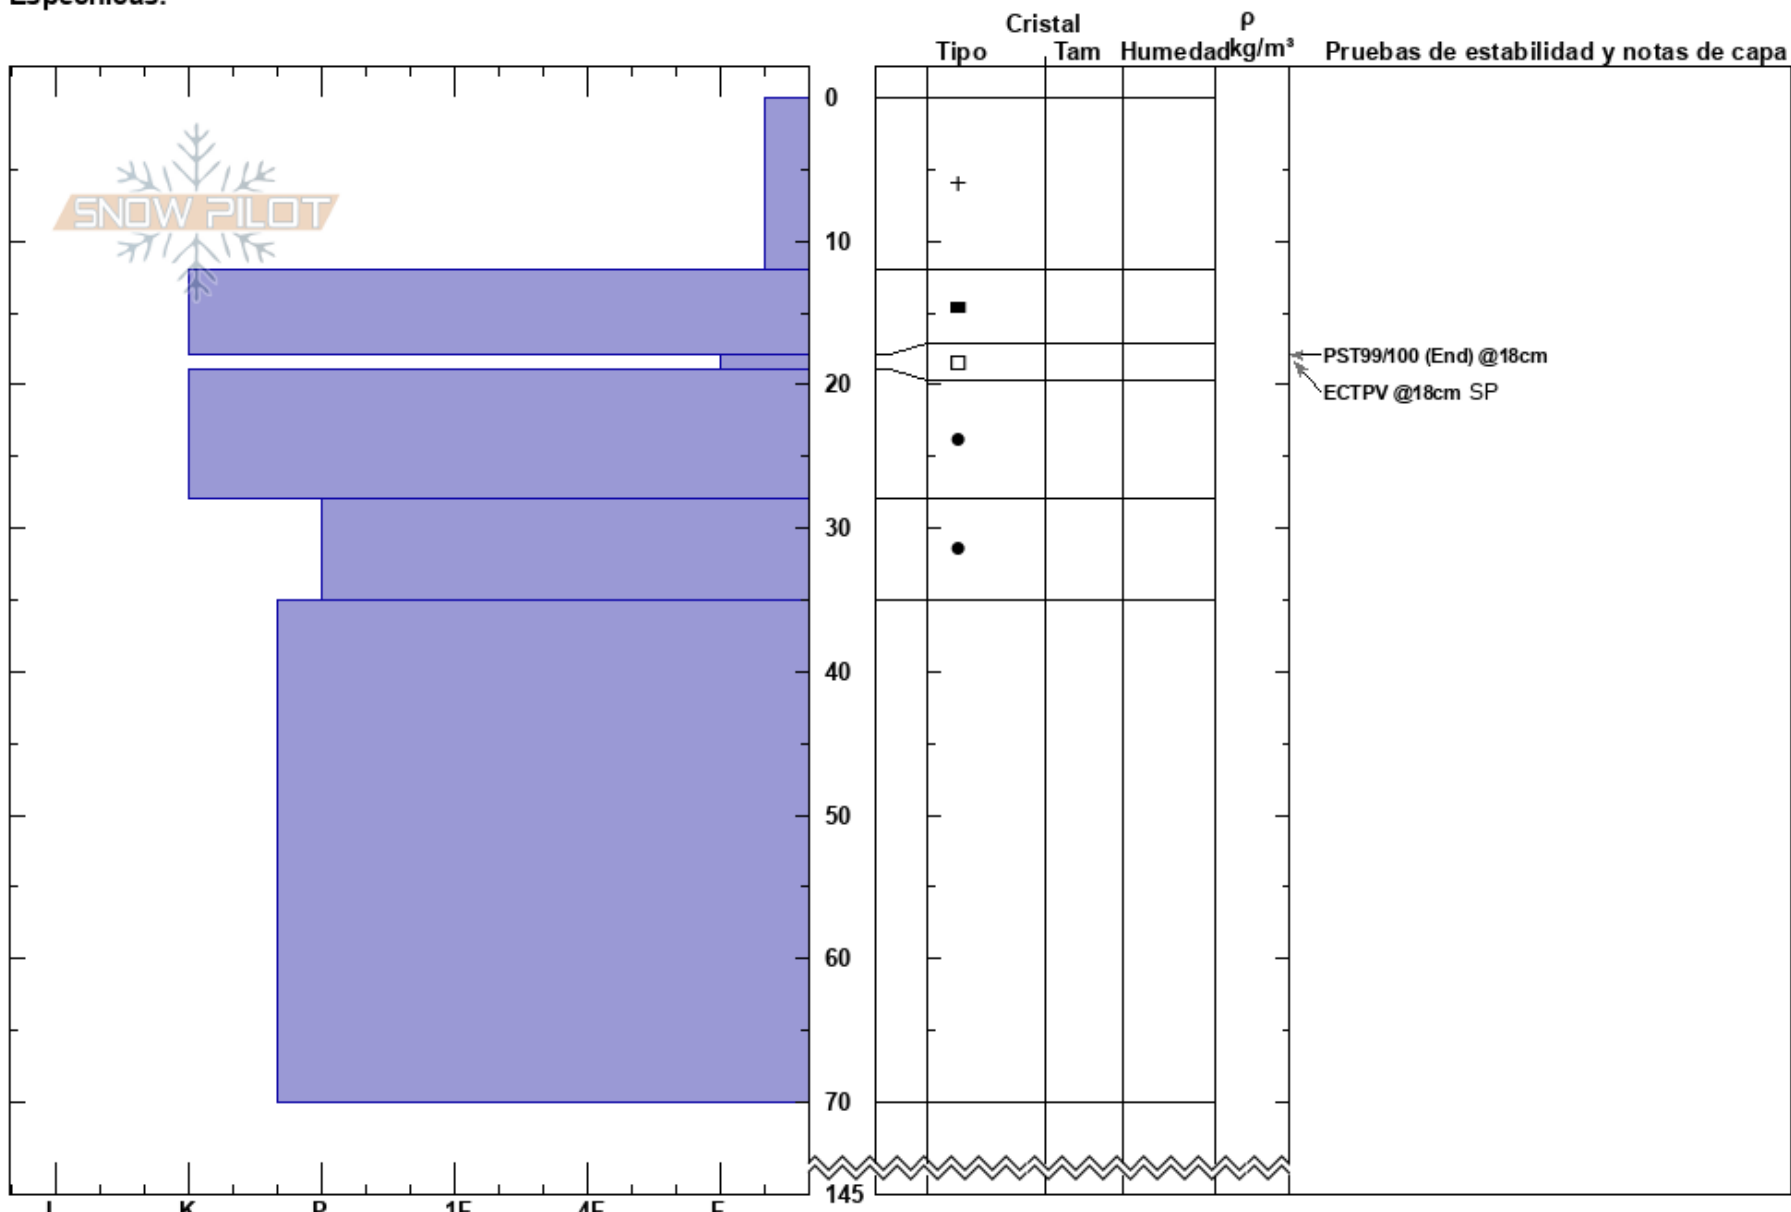

Paso Beban
 Ushuaia
 Argentina
 Elevación: 622 m
 Exposición: SW
 Específicas:

Esteban Urruty
 16/09/2021 - 12:30
 Coordenada: -54.66 185S, -68.20965W
 Ángulo de inclinación: 31°
 Carga del Viento:

Estabilidad:
 Temp. del aire: -3°C
 Cielo: BKN
 Precipitación: NO
 Viento: N Calm

HS:145
 PF:12 18-19cm:Problematic layer
 PS:10

Notas del capas:

Notas: en cotas más altas la primera capa llegaba hasta 30 cm