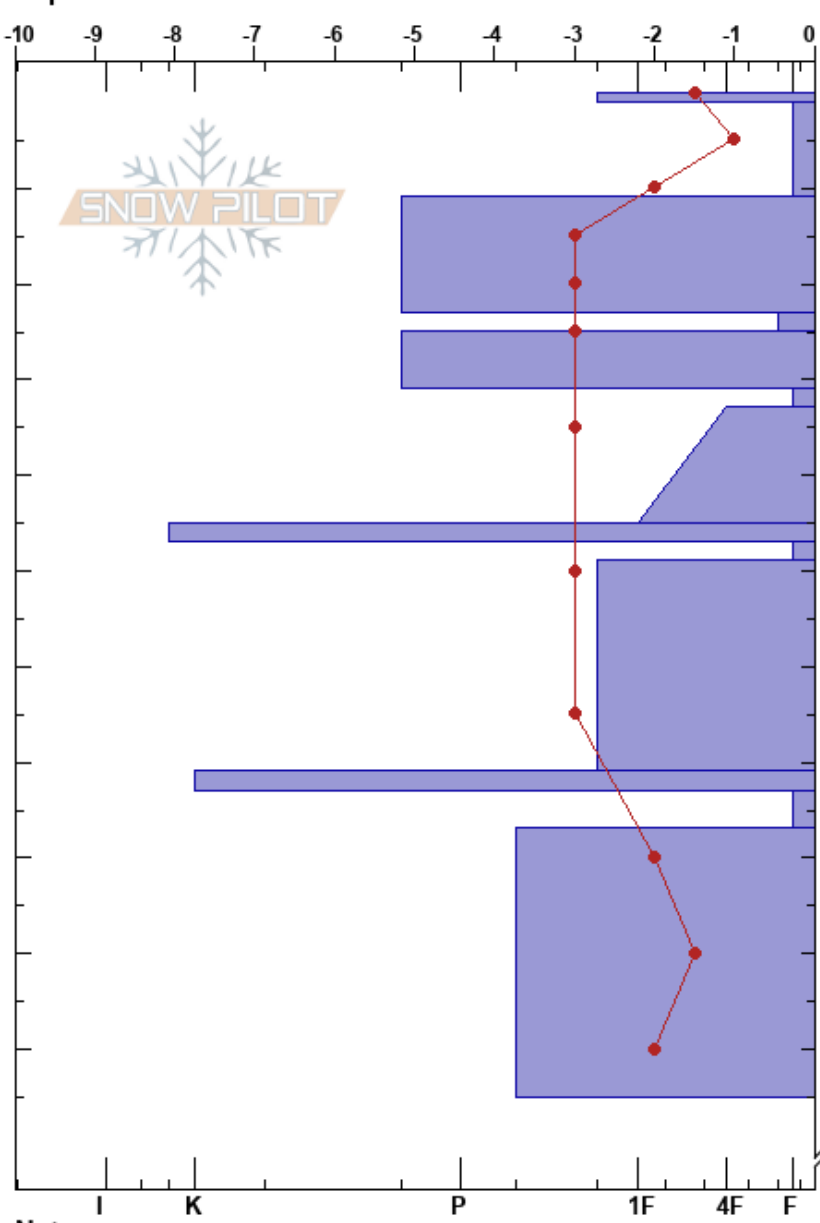

Mirador del Martial  
 Ushuaia  
 Argentina  
 Elevación: 862 m  
 Exposición: NE  
 Específicas:

18/09/2021 - 15:50  
 Coordinada: -54.78772S, -68.40609W  
 Ángulo de inclinación: 27°  
 Carga del Viento:

Estabilidad:  
 Temp. del aire: 0°C  
 Cielo: FEW  
 Precipitación: NO  
 Viento: N Brisa leve

HS:157

PF:16

PS:4

Notas del capas:

Cristal	Tipo	Tam	Humedad	kg/m³	ρ	Pruebas de estabilidad y notas de capa
		0.3				
	●	0.5				
	⊕	0.1				
	⊕	1				
	● (□)	0.5				← CT30, SP @24cm
	⊕	1				
	□	0.5				
	⊕	1.5				
	■					
	⊕	2				
	⊕	2				
	⊕⊕					
	⊕ (⊕)	1				
	⊕	1				