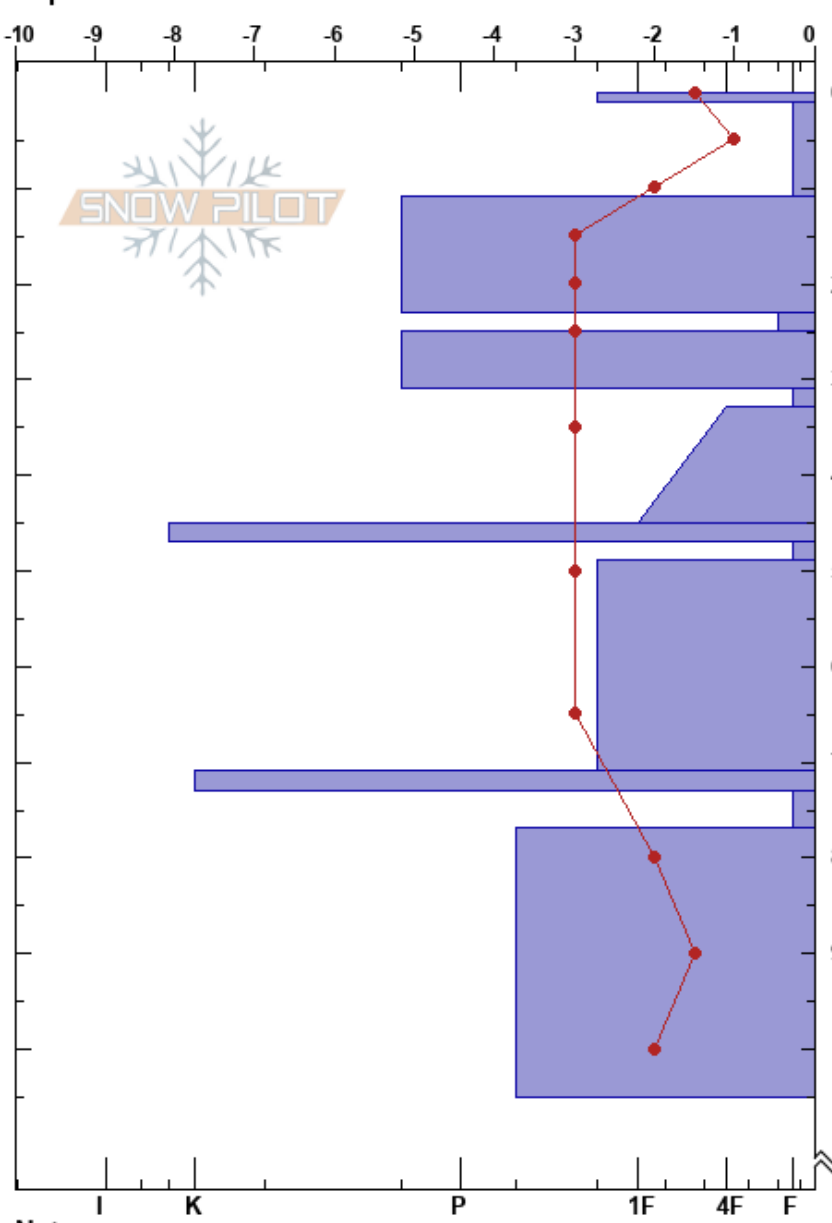

Mirador del Martial
 Ushuaia
 Argentina
 Elevación: 862 m
 Exposición: NE
 Específicas:

18/09/2021 - 15:50
 Coordinada: -54.78772S, -68.40609W
 Ángulo de inclinación: 27°
 Carga del Viento:

Estabilidad:
 Temp. del aire: 0°C
 Cielo: FEW
 Precipitación: NO
 Viento: N Brisa leve

HS:157
 PF:16
 PS:4

Notas del capas:

Cristal	ρ		Pruebas de estabilidad y notas de capa
	Tipo	Tam	
		0.3	
●	0.5		
⊕	0.1		
⊕	1		
● (□)	0.5		← CT30, SP @24cm
⊕	1		
□	0.5		
⊕	1.5		
■			
⊕	2		
⊕	2		
⊕⊕			
⊕ (⊕)	1		
⊕	1		