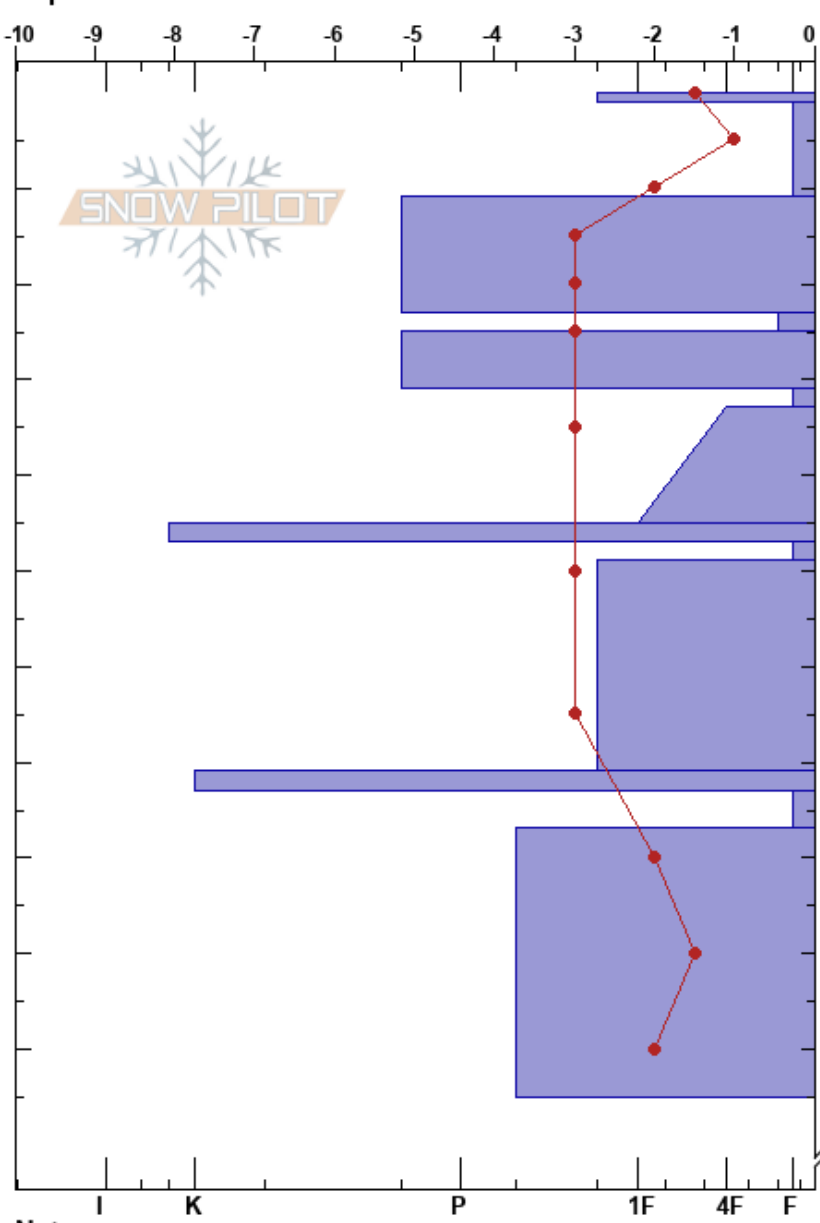

Mirador del Martial
 Ushuaia
 Argentina
 Elevación: 862 m
 Exposición: NE
 Específicas:

18/09/2021 - 15:50
 Coordinada: -54.78772S, -68.40609W
 Ángulo de inclinación: 27°
 Carga del Viento:

Estabilidad:
 Temp. del aire: 0°C
 Cielo: FEW
 Precipitación: NO
 Viento: N Brisa leve

HS:157

PF:16

PS:4

Notas del capas:

Cristal	Tipo	Tam	Humedad kg/m³	ρ	Pruebas de estabilidad y notas de capa
		0.3			
●		0.5			
☉		0.1			
☉		1			
● (□)		0.5			← CT30, SP @24cm
☉		1			
□		0.5			
☉		1.5			
■					
☉		2			
☉		2			
☉☉					
☉ (☉)		1			
☉		1			