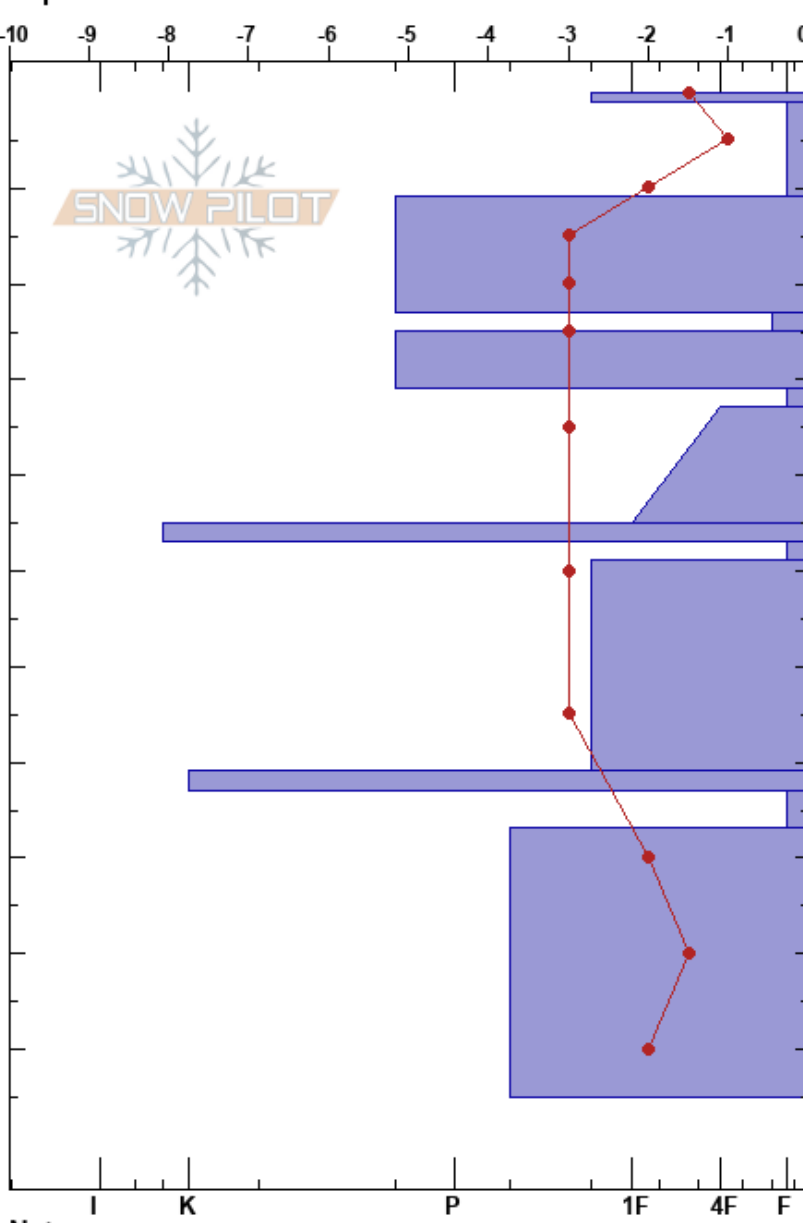

Mirador del Martial
 Ushuaia
 Argentina
 Elevación: 862 m
 Exposición: NE
 Específicas:

18/09/2021 - 15:50
 Coordinada: -54.78772S, -68.40609W
 Ángulo de inclinación: 27°
 Carga del Viento:

Estabilidad:
 Temp. del aire: 0°C
 Cielo: FEW
 Precipitación: NO
 Viento: N Brisa leve

HS:157
 PF:16
 PS:4

Notas del capas:

Cristal	ρ		Pruebas de estabilidad y notas de capa
	Tipo	Tam	
		0.3	
●	0.5		
⊕	0.1		
⊕	1		
● (□)	0.5		← CT30, SP @24cm
⊕	1		
□	0.5		
⊕	1.5		
■			
⊕	2		
⊕	2		
⊕⊕			
⊕ (⊕)	1		
⊕	1		