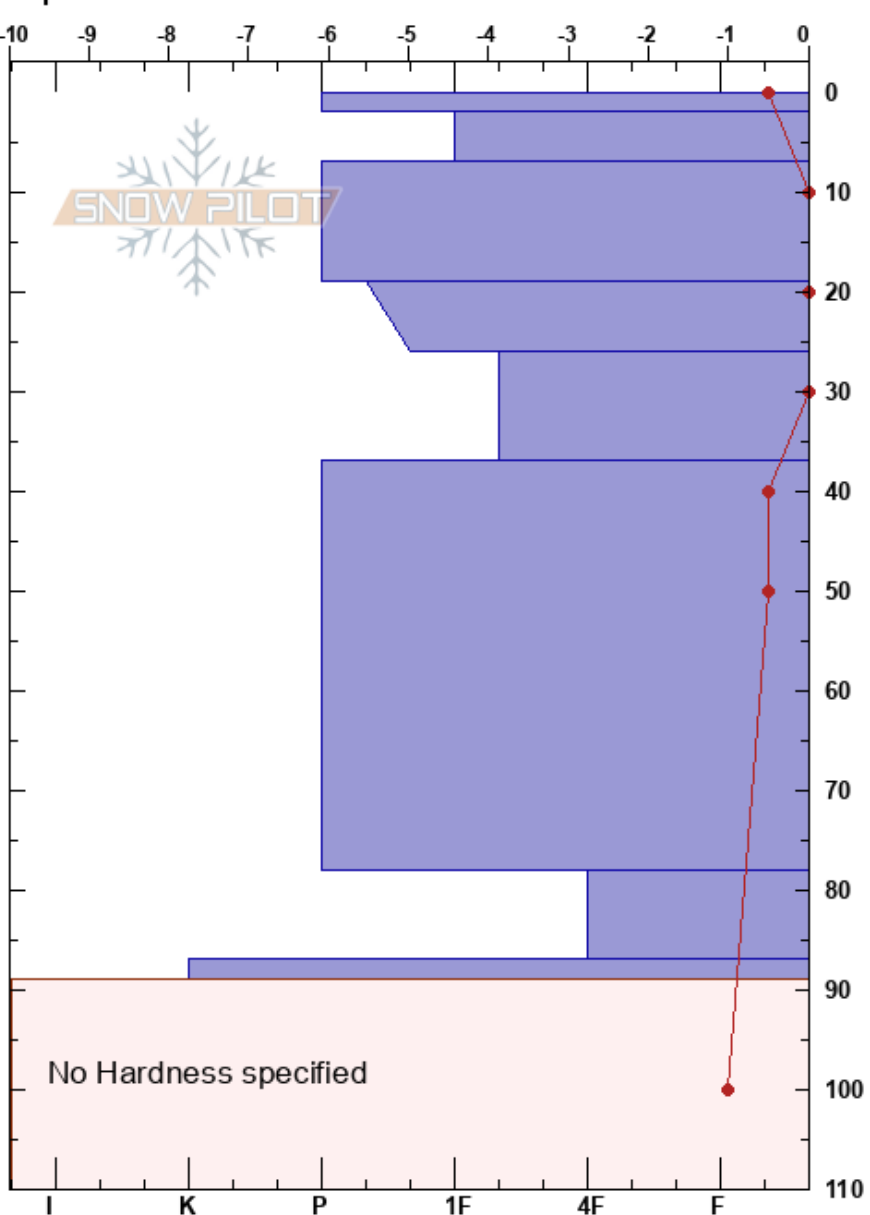

Bellavista
 Bariloche Alrededores
 Argentina
Elevación: 1650 m
Exposición: SE
Específicas:

CENTRO DE INFORMACION DE AVIACION BARILOCHE CIMS:110
 17/09/2021 - 15:00
Coordinada:
Ángulo de inclinación: 30°
Carga del Viento:

Estabilidad:
Temp. del aire: 3°C
Cielo: FEW
Precipitación: NO
Viento: W Brisa leve

Notas del capas:
 2-7cm: Humedad wet
 7-19cm: Problematic layer
 26-37cm: Humedad: Moist
 37-78cm: Humedad: moist
 89-110cm: Humedad: dry

Tipo	Cristal		ρ kg/m³	Pruebas de estabilidad y notas de capa
	Tam	Humedad		
⊙(○)	0.1-0.1			2-7cm: Humedad wet
●	0.3			
○	1.5			26-37cm: Humedad: Moist
○	0.5			
●(○)	0.3			37-78cm: Humedad: moist
		0.5		
○	1			89-110cm: Humedad: dry
⊗	1			
○	1.5			