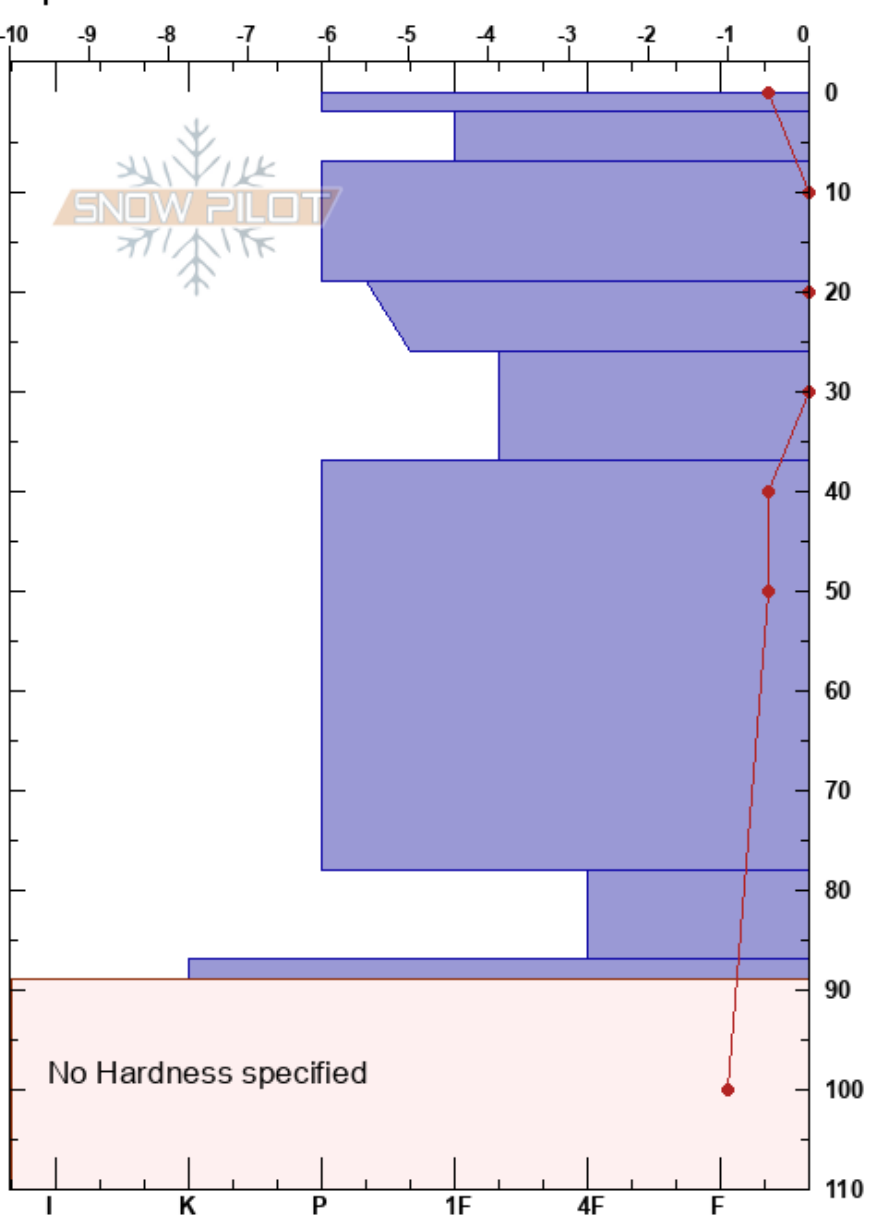

Bellavista  
 Bariloche Alrededores  
 Argentina  
**Elevación:** 1650 m  
**Exposición:** SE  
**Específicas:**

**CENTRO DE INFORMACION DE AVIACION BARILOCHE CIMS:110**  
 17/09/2021 - 15:00  
**Coordinada:**  
**Ángulo de inclinación:** 30°  
**Carga del Viento:**

**Estabilidad:**  
**Temp. del aire:** 3°C  
**Cielo:** FEW  
**Precipitación:** NO  
**Viento:** W Brisa leve

**Notas del capas:**  
 2-7cm: Humedad wet  
 7-19cm: Problematic layer  
 26-37cm: Humedad: Moist  
 37-78cm: Humedad: moist  
 89-110cm: Humedad: dry

Tipo	Cristal		ρ kg/m³	Pruebas de estabilidad y notas de capa
	Tam	Humedad		
⊙(○)	0.1-0.1			2-7cm: Humedad wet
●	0.3			
○	1.5			26-37cm: Humedad: Moist
○	0.5			
●(○)	0.3			37-78cm: Humedad: moist
		0.5		
○	1			89-110cm: Humedad: dry
⊗	1			
○	1.5			