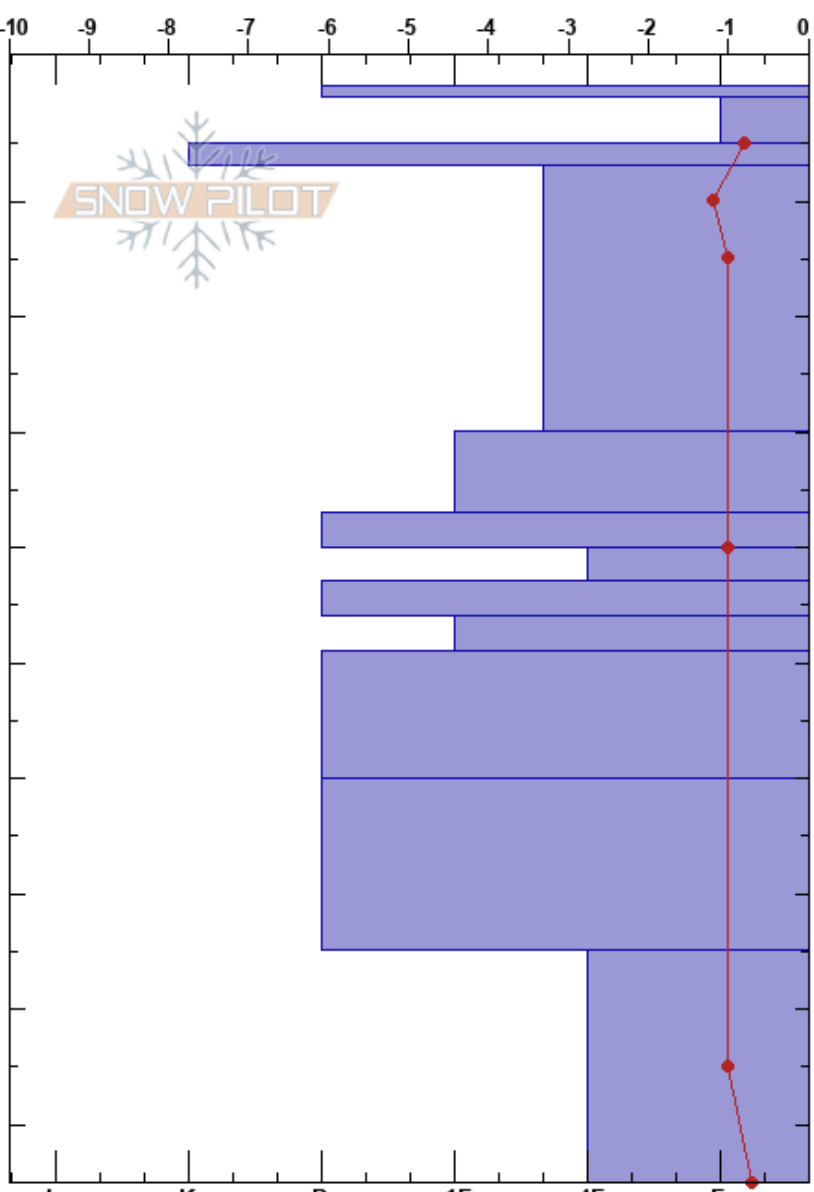

CerroVerdeREC2
 Garibaldi
 Argentina
 Elevación: 490 m
 Exposición: SW

Esteban Urruty
 06/09/2021 - 13:30
 Coordinada: -54.69495S, -67.83860W
 Ángulo de inclinación: 7°
 Carga del Viento: no

Estabilidad:
 Temp. del aire: 12°C
 Cielo: CLR
 Precipitación: NO
 Viento: N Calm

HS:95
 PF:15 43-46cm:Problematic layer
 PS:1

Específicas: Actividad reciente de avalancha en diferentes pendientes

Cristal	ρ		Pruebas de estabilidad y notas de capa
	Tipo	Tam	
-	1		
⊖	0.5		← CT13, RP @7cm
-			
⊖	0.3		
⊖			
⊖			
⊖			
⊖	0.1		
⊖	0.5		
⊖ (●)			← PST49/100 (End) @75cm ← DT18, RP @75cm Score=18taps
⊖	1-1.5		
			← ECTX