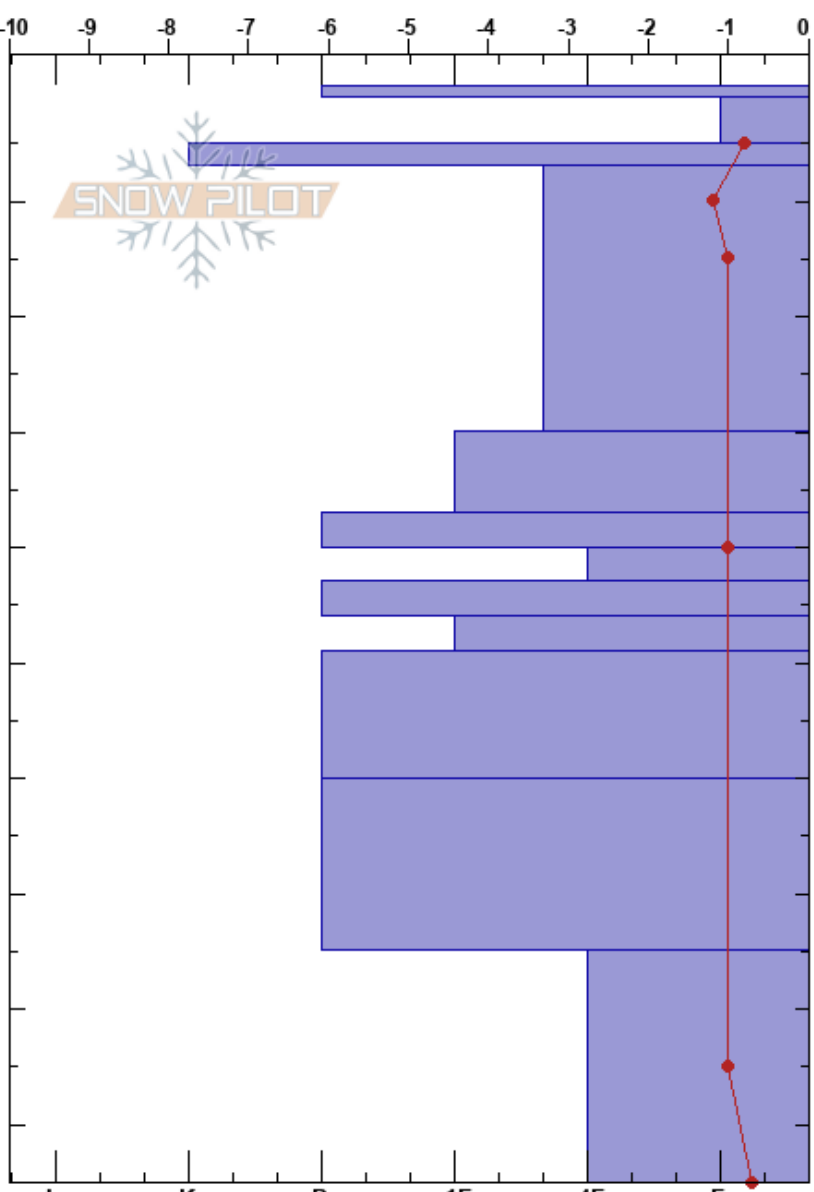

CerroVerdeREC2
 Garibaldi
 Argentina
 Elevación: 490 m
 Exposición: SW

Esteban Urruty
 06/09/2021 - 13:30
 Coordenada: -54.69495S, -67.83860W
 Ángulo de inclinación: 7°
 Carga del Viento: no

Estabilidad:
 Temp. del aire: 12°C
 Cielo: CLR
 Precipitación: NO
 Viento: N Calm

HS:95
 PF:15 43-46cm:Problematic layer
 PS:1

Específicas: Actividad reciente de avalancha en diferentes pendientes

Cristal	ρ		Pruebas de estabilidad y notas de capa
	Tipo	Tam	
-	1		
⊖	0.5		← CT13, RP @7cm
-			
⊖	0.3		
⊖			
⊖			
⊖			
⊖	0.1		
⊖	0.5		
⊖ (●)			← PST49/100 (End) @75cm ← DT18, RP @75cm Score=18taps
⊖	1-1.5		
			← ECTX