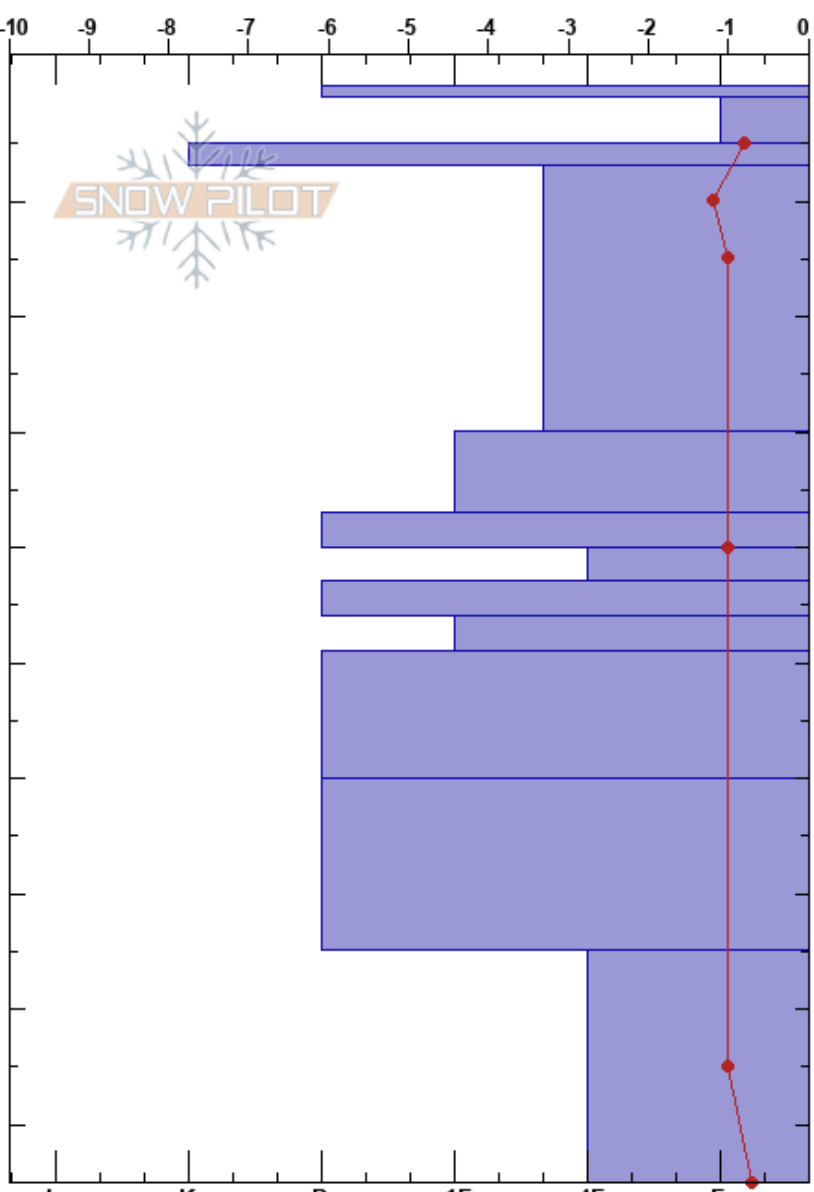

CerroVerdeREC2  
 Garibaldi  
 Argentina  
 Elevación: 490 m  
 Exposición: SW

Esteban Urruty  
 06/09/2021 - 13:30  
 Coordinada: -54.69495S, -67.83860W  
 Ángulo de inclinación: 7°  
 Carga del Viento: no

Estabilidad:  
 Temp. del aire: 12°C  
 Cielo: CLR  
 Precipitación: NO  
 Viento: N Calm

HS:95  
 PF:15 43-46cm:Problematic layer  
 PS:1

Específicas: Actividad reciente de avalancha en diferentes pendientes

Cristal	ρ		Pruebas de estabilidad y notas de capa
	Tipo	Tam	
-	1		
⊖	0.5		← CT13, RP @7cm
-			
⊖	0.3		
⊖			
⊖			
⊖			
⊖	0.1		
⊖	0.5		
⊖ (●)			← PST49/100 (End) @75cm ← DT18, RP @75cm Score=18taps
⊖	1-1.5		
			← ECTX