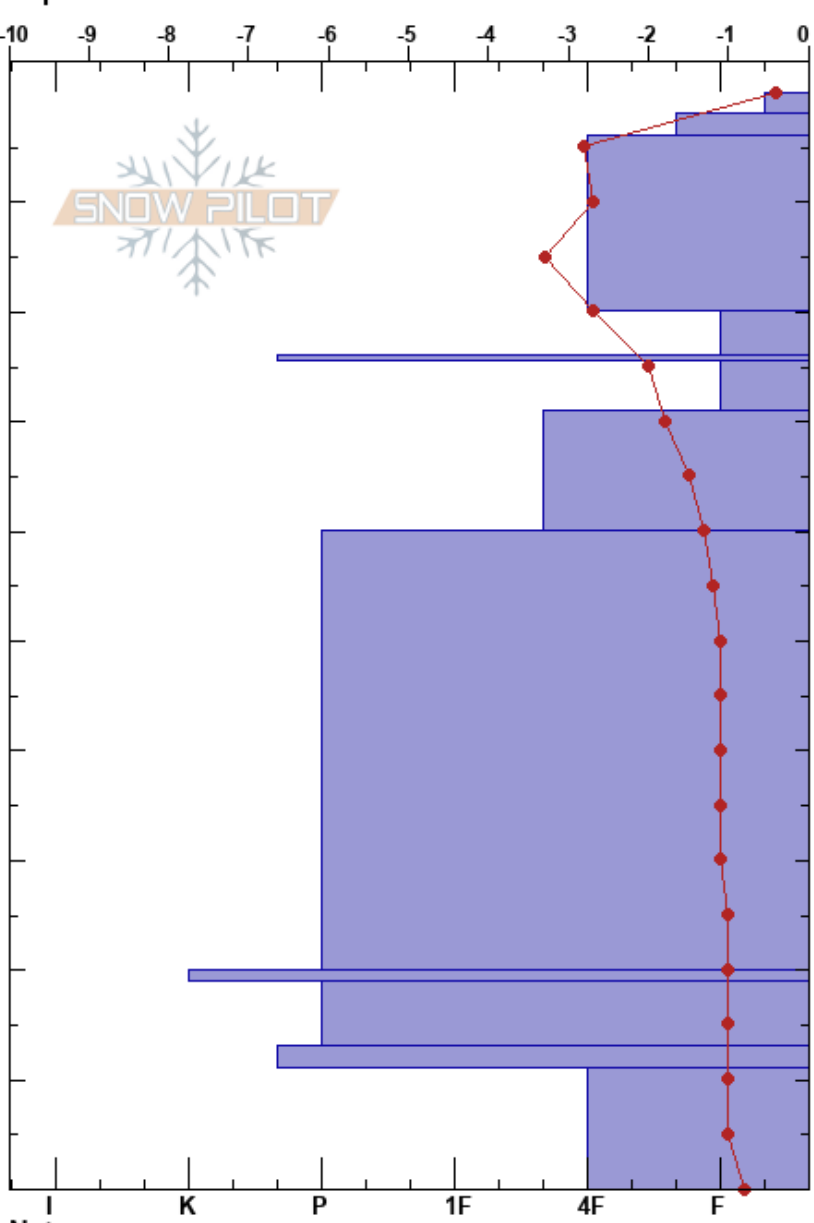

AS REC2
 Ushuaia
 Argentina
 Elevación: 640 m
 Exposición: E
 Específicas:

GONZALO VALDES
 01/09/2021 - 12:34
 Coordenada: -54.78883S, -68.39645W
 Ángulo de inclinación: 25°
 Carga del Viento: no

Estabilidad:
 Temp. del aire: 2°C
 Cielo: FEW
 Precipitación: NO
 Viento: Calm

HS:100
 PF:23 24.5-29cm: Problematic layer
 PS:2

Pruebas de estabilidad y notas de capa

Cristal Tipo	Tam	Humedad	ρ kg/m ³	Notas
☐	0.3			
•	1		25	
•	1			
⊖	0.5		27	
⊖ (∨)	0.5(0.5)		25	
-				PST30/100 (SF) @25cm
⊖	0.5			CT5, RP @25cm
• (⊖)	0.5(0.5)		33	
			39	
			45	
⊖ (⊖)	1.5(1.5)		46	
			35	
⊖			38	
⊖	1			
⊖				
° (∧)	2(1.5)			CT25, BRK @95cm