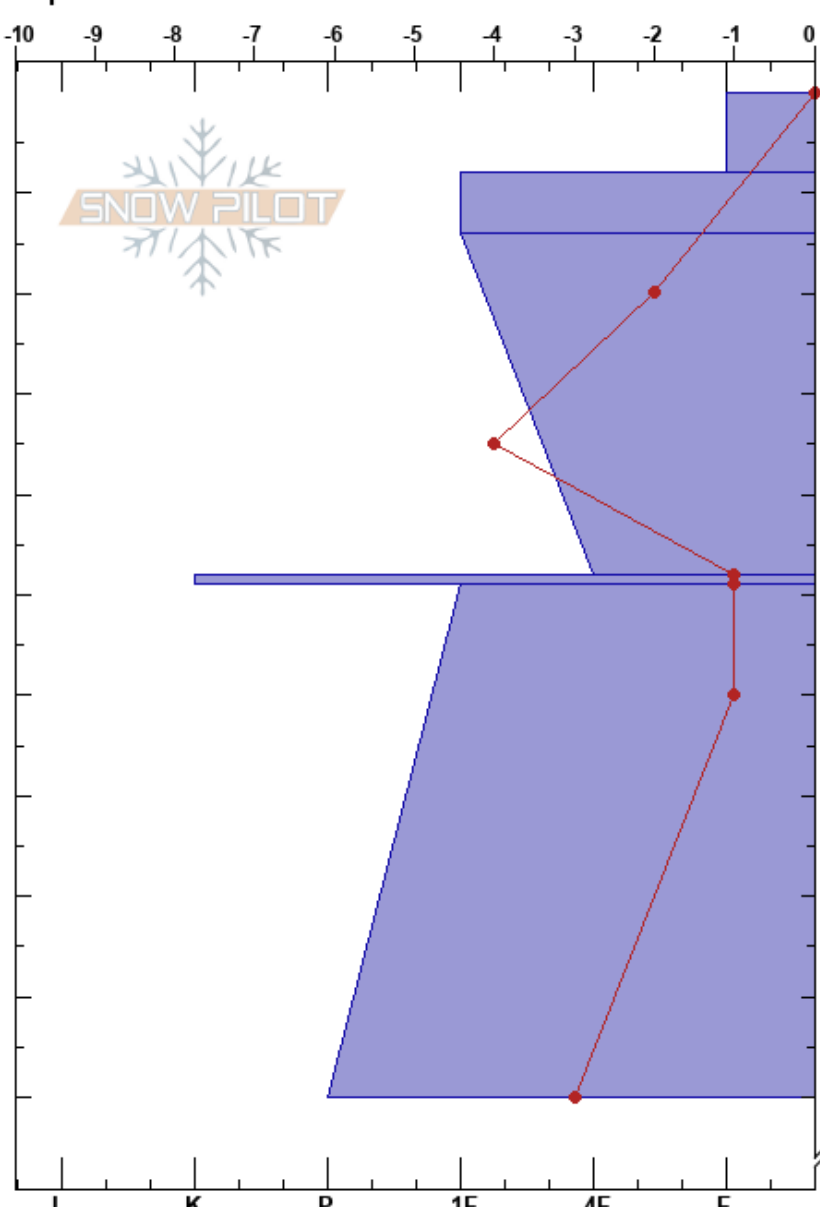

LAGUNITA  
 Bariloche Alrededores  
 Argentina  
 Elevación: 2038 m  
 Exposición:  
 Específicas:

CENTRO DE INFORMACION DE AVIACION BARILLOCHE CIMS:160  
 29/08/2021 - 14:30  
 Coordinada: -41.18191S, -71.47227W  
 Ángulo de inclinación:  
 Carga del Viento: no

Estabilidad: BRN  
 Temp. del aire: 4°C  
 Cielo: FEW  
 Precipitación: NO  
 Viento: W Brisa leve

Notas del capas:

Cristal		ρ kg/m³	Pruebas de estabilidad y notas de capa
Tipo	Tam		
○			
		W	
		M-W	
		M	
■			
		M	

Notas: Exposición De pozo SE / Ruedas de carro/ estrías x lluvia en todas las caras hasta los filos / purgas naturales de punto/ pendientes fuertes esquiadas estables