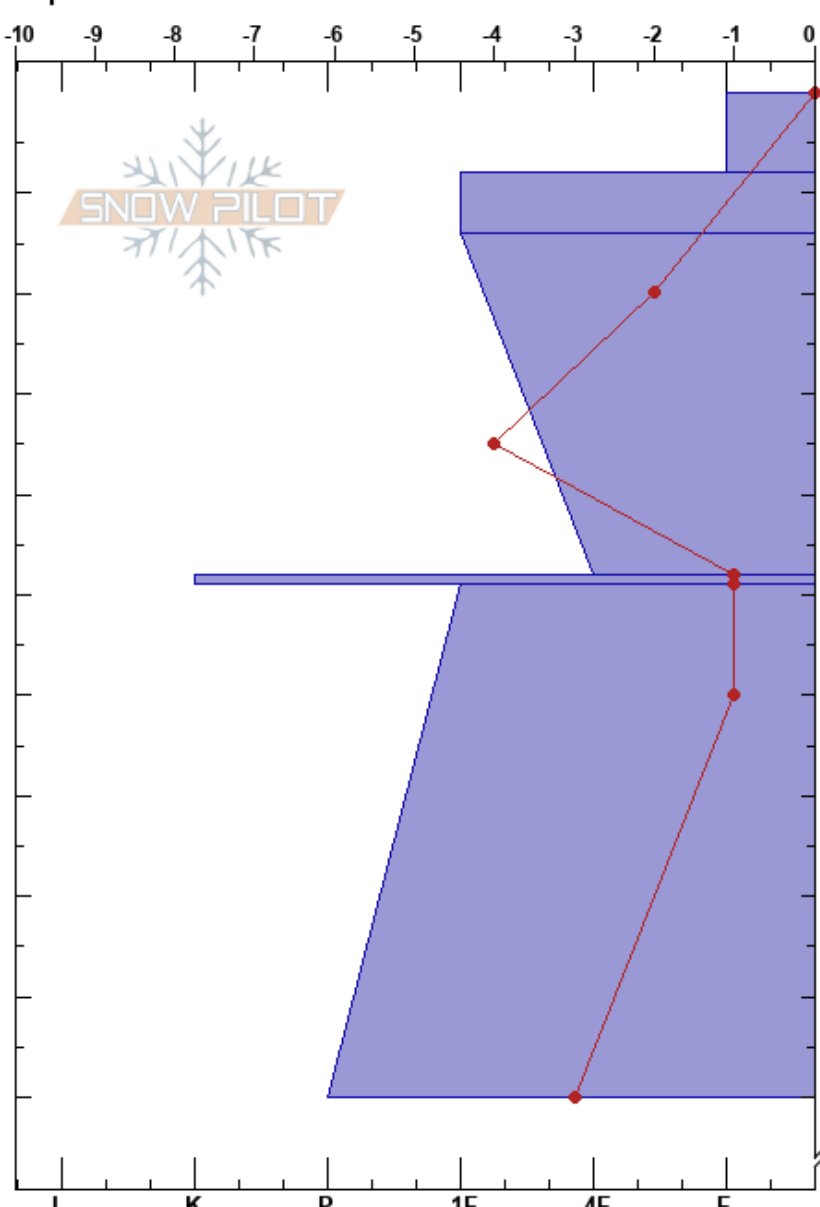

LAGUNITA
 Bariloche Alrededores
 Argentina
 Elevación: 2038 m
 Exposición:
 Específicas:

CENTRO DE INFORMACION DE AVIACION BARILLOCHE CIMS:160
 29/08/2021 - 14:30
 Coordinada: -41.18191S, -71.47227W
 Ángulo de inclinación:
 Carga del Viento: no

Estabilidad: BRN
 Temp. del aire: 4°C
 Cielo: FEW
 Precipitación: NO
 Viento: W Brisa leve

Notas del capas:

Cristal		ρ kg/m³	Pruebas de estabilidad y notas de capa
Tipo	Tam		
○			
		W	
		M-W	
		M	
■			
		M	

Notas: Exposición De pozo SE / Ruedas de carro/ estrías x lluvia en todas las caras hasta los filos / purgas naturales de punto/ pendientes fuertes esquiadas estables