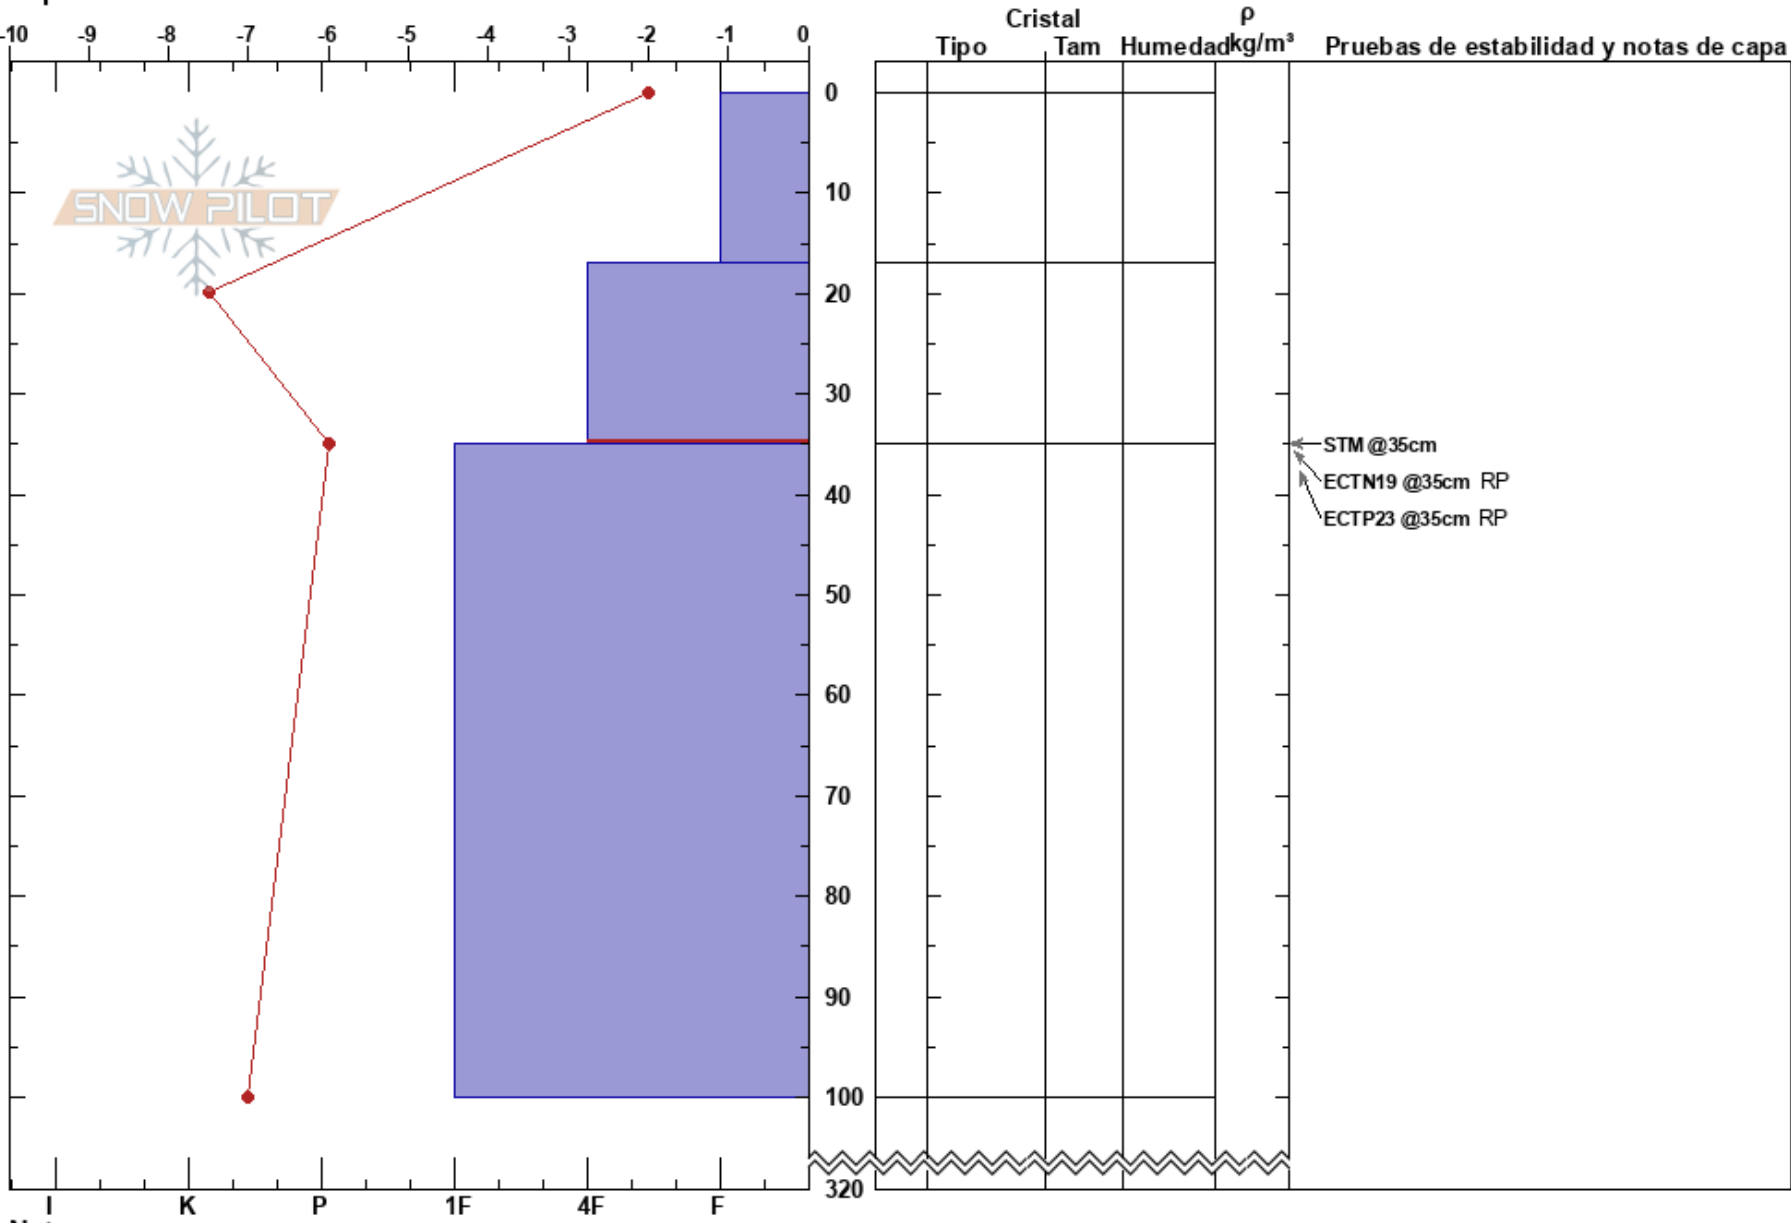

Cerro Meta cara S
 Bariloche Alrededores
 Argentina
 Elevación: 2020 m
 Exposición: S
 Específicas:

CENTRO DE INFORMACION DE AVALANCHAS BARILOCHE CIMS:320
 28/08/2021 - 14:05
 Coordenada: -41.24883S, -71.38903W
 Ángulo de inclinación: 26°
 Carga del Viento: si

Estabilidad: B
 Temp. del aire: -3°C
 Cielo: OVC
 Precipitación: NO
 Viento: NW Moderada

Notas del capas:
 17-35cm: Problematic layer

Notas: testeamos a 20 metros de una cornisa colapsada durante la ultima tormenta. habia signos de avalancha reciente de placa en la misma cara gatilladas por cornisas (D1 D2).