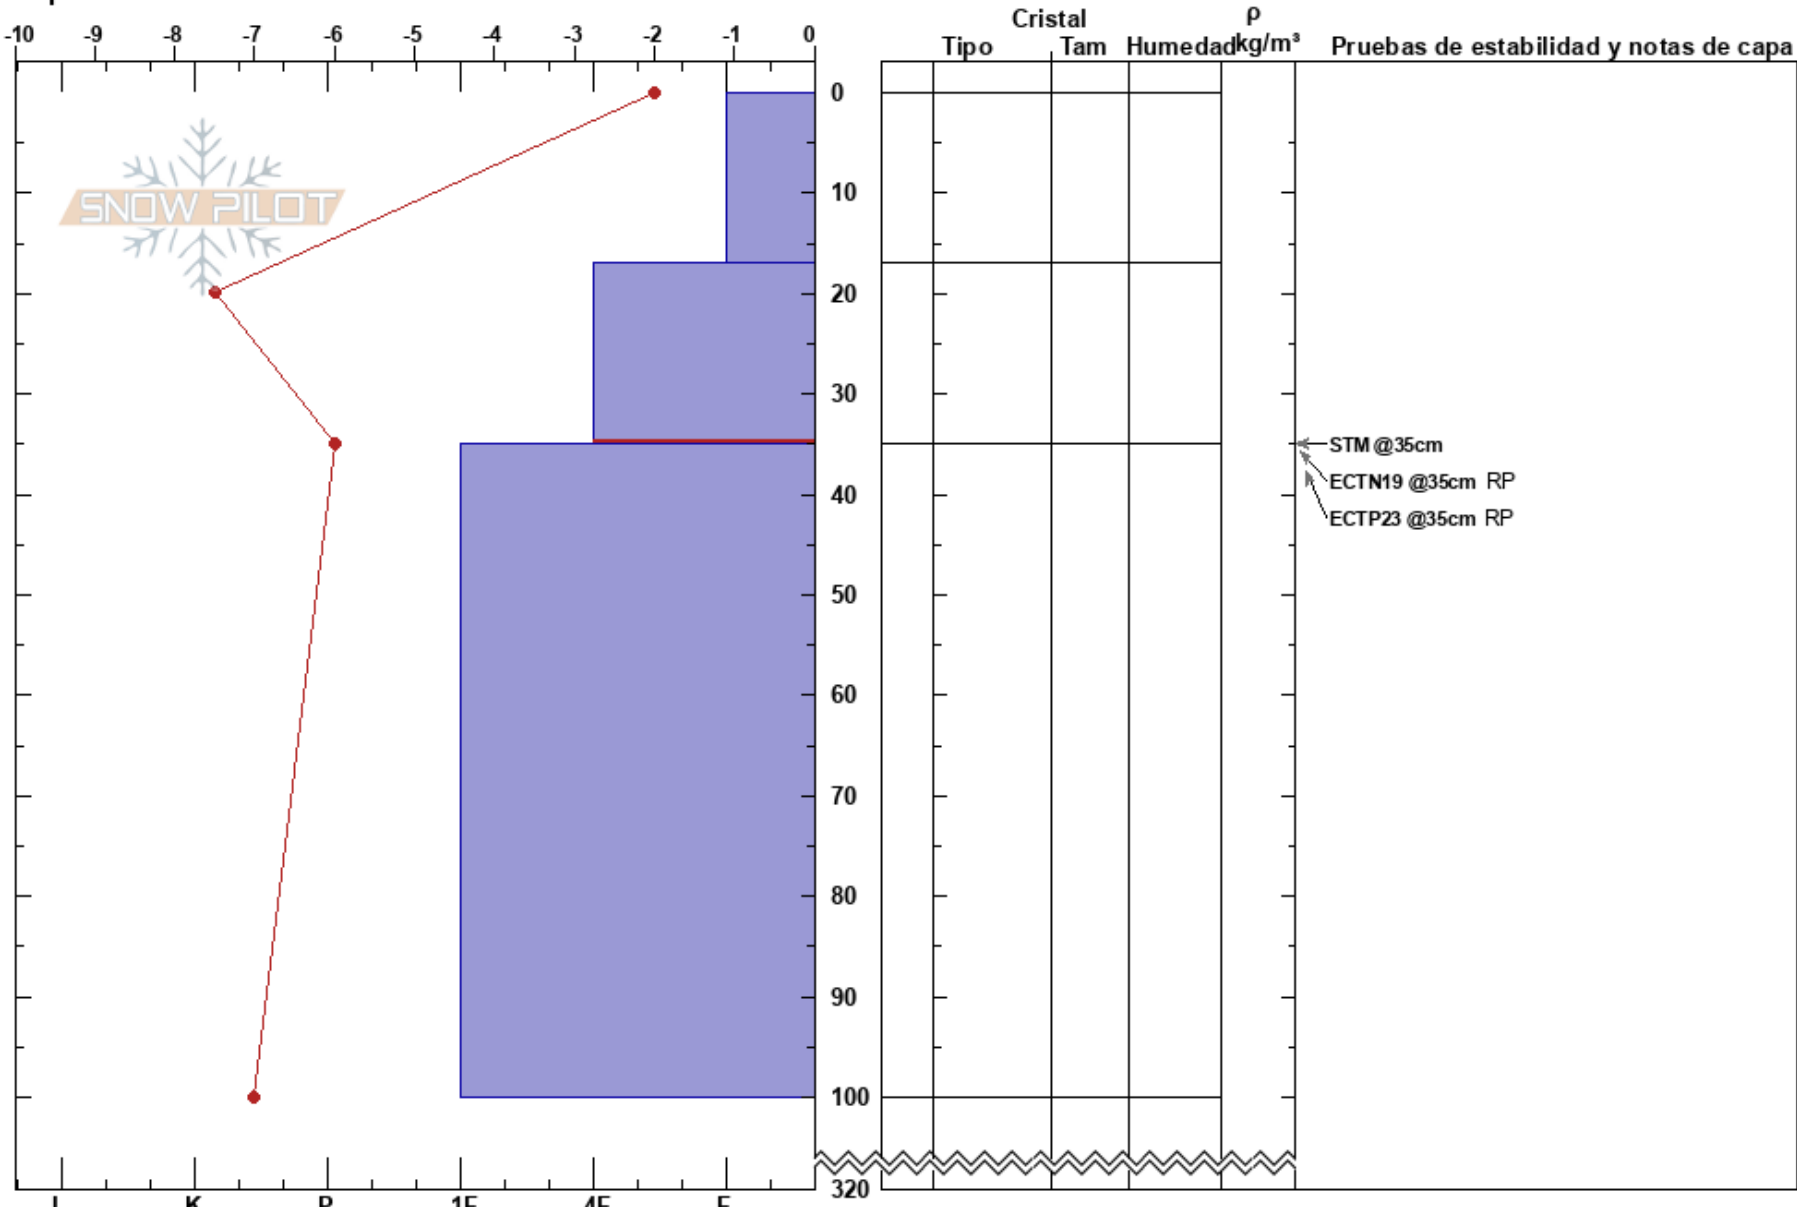

Cerro Meta cara S
 Bariloche Alrededores
 Argentina
Elevación: 2020 m
Exposición: S
Específicas:

CENTRO DE INFORMACION DE AVALANCHAS BARILOCHE CIMS:320
 28/08/2021 - 14:05
Coordenada: -41.24883S, -71.38903W
Ángulo de inclinación: 26°
Carga del Viento: si

Estabilidad: B
Temp. del aire: -3°C
Cielo: OVC
Precipitación: NO
Viento: NW Moderada

Notas del capas:
 17-35cm: Problematic layer

Notas: testeamos a 20 metros de una cornisa colapsada durante la ultima tormenta. habia signos de avalancha reciente de placa en la misma cara gatilladas por cornisas (D1 D2).