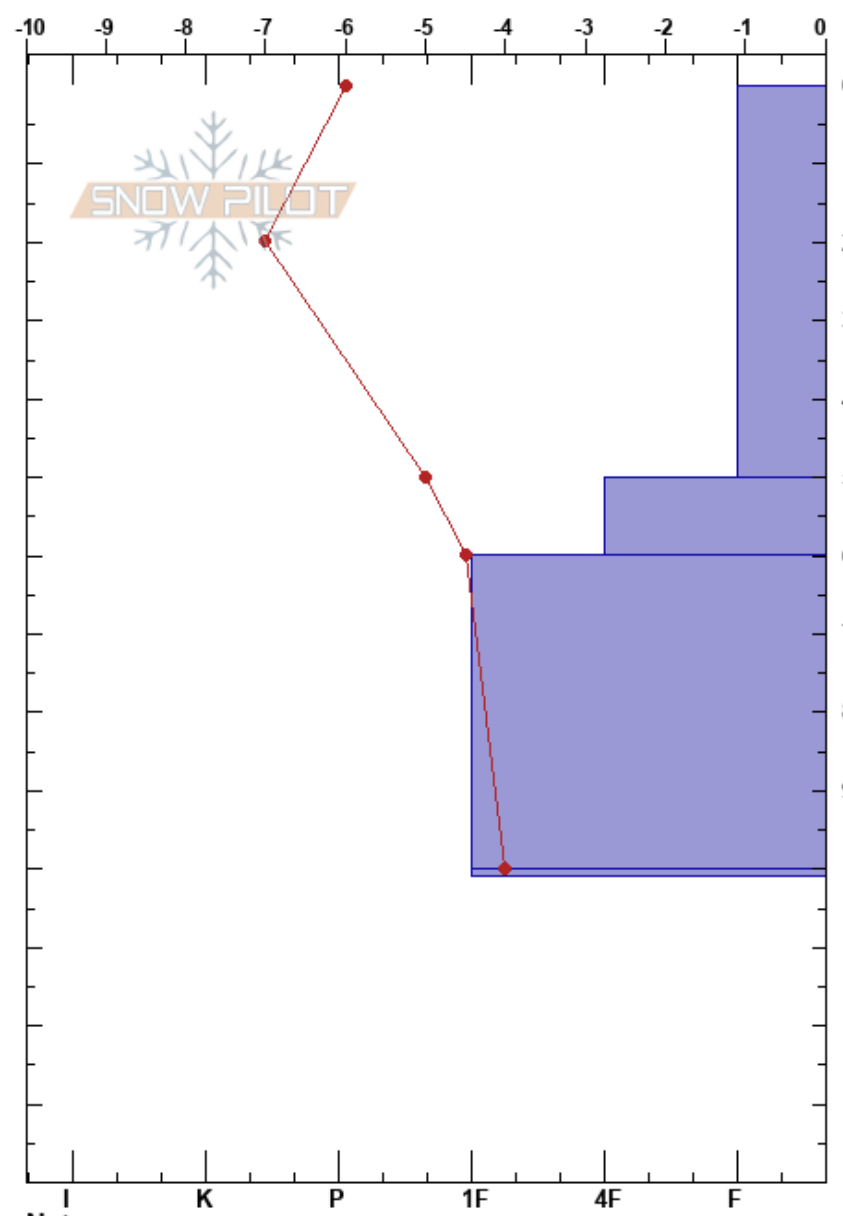

Col vantitter  
 Bariloche Alrededores  
 Argentina  
**Elevación:** 1995 m  
**Exposición:**  
**Específicas:**

CENTRO DE INFORMACION DE AVIACION  
 19/08/2021 - 13:00  
**Coordenada:** -41.18092S, -71.49272W  
**Ángulo de inclinación:** 35°  
**Carga del Viento:** si

**Estabilidad:**  
**Temp. del aire:** -7°C  
**Cielo:** OVC  
**Precipitación:** S-1  
**Viento:** W Brisa leve

**Notas del capas:**

Cristal	Tam	Humedad	ρ	kg/m³	Pruebas de estabilidad y notas de capa
+	0.1				
					← ECTP1 @25cm testeado 2 veces
					← ECTN12 @40cm