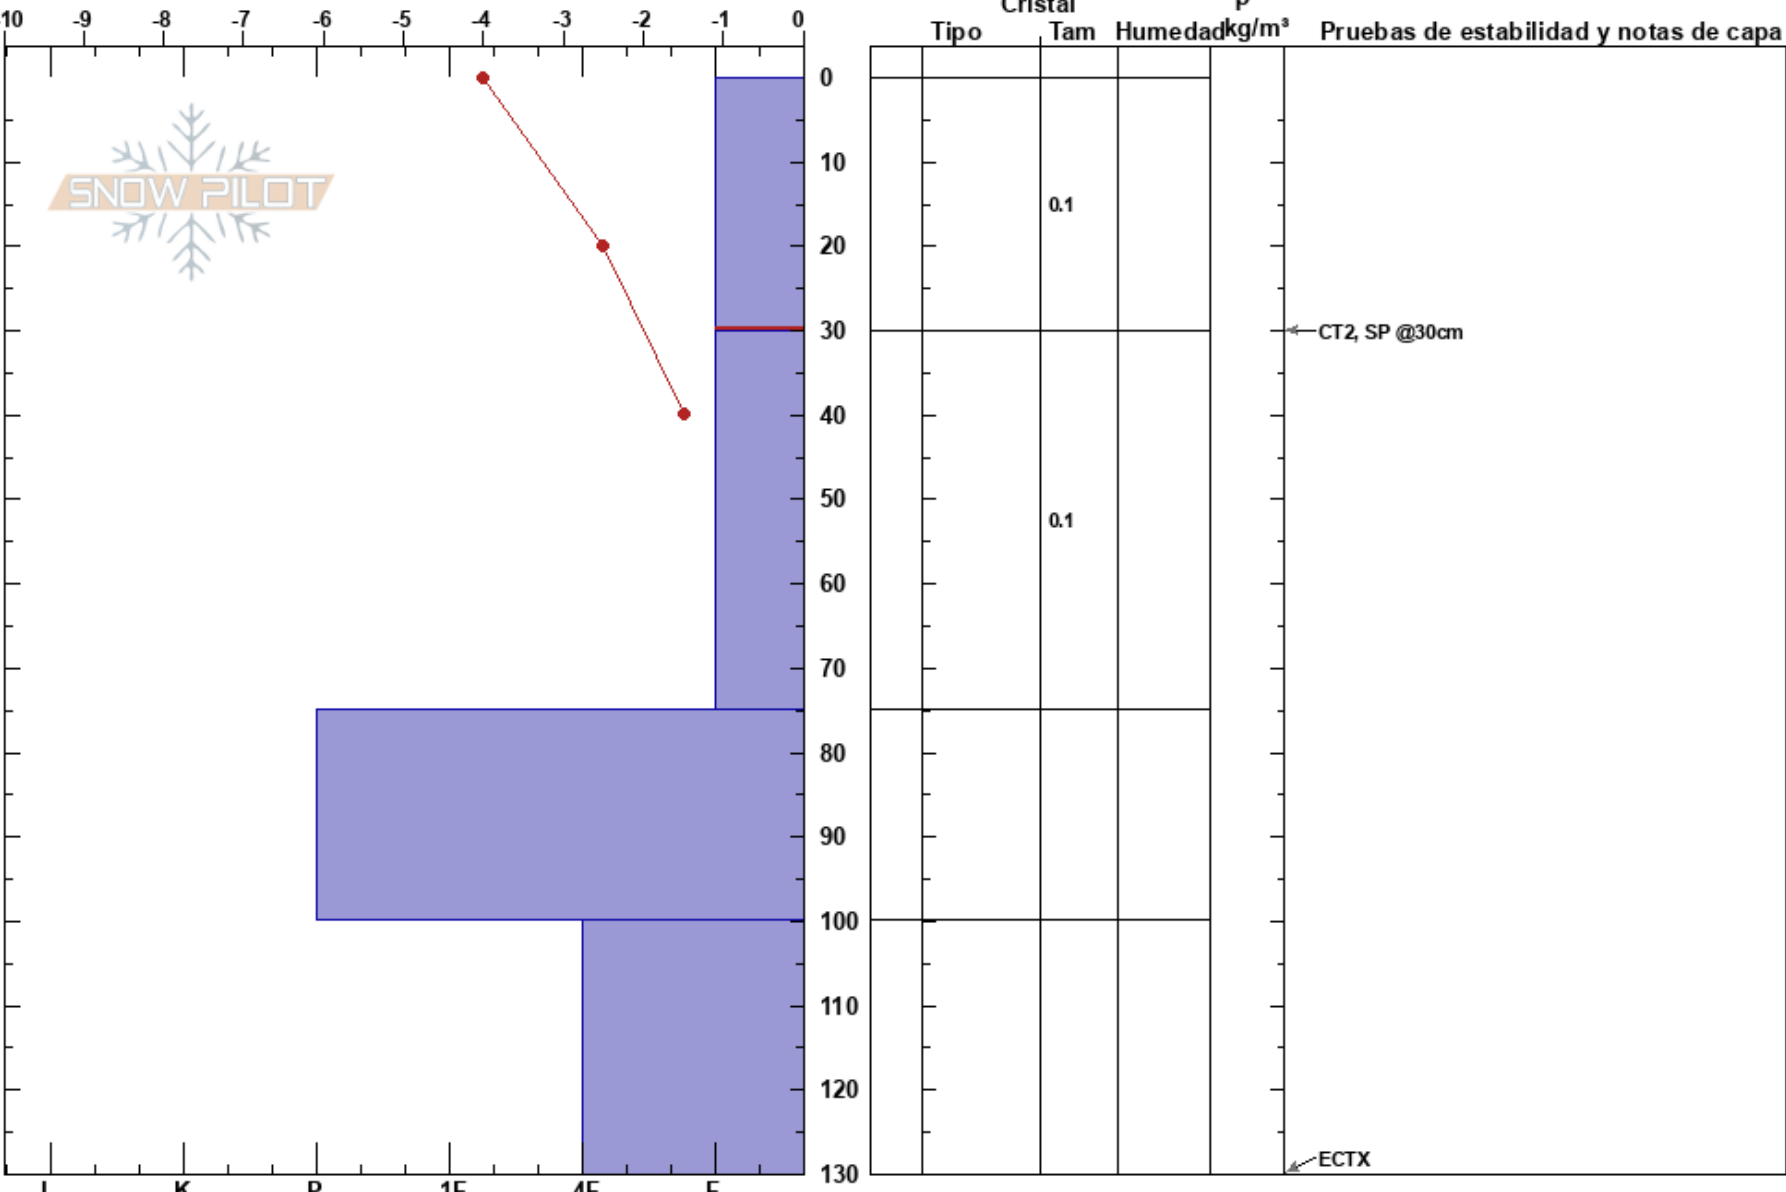

Lopez Filo cabras
 Bariloche Alrededores
 Argentina
Elevación: 1700 m
Exposición: E
Específicas: Agrietamientc

CENTRO DE INFORMACION DE AVANZADOS BARILOCHE CIMB:130
 18/08/2021 - 16:30
Coordinada:
Ángulo de inclinación: 25°
Carga del Viento:

Estabilidad:
Temp. del aire: -4°C
Cielo: OVC
Precipitación:
Viento:

Notas del capas:
 0-30cm: Problematic layer

Notas:
 I K P 1F 4F F