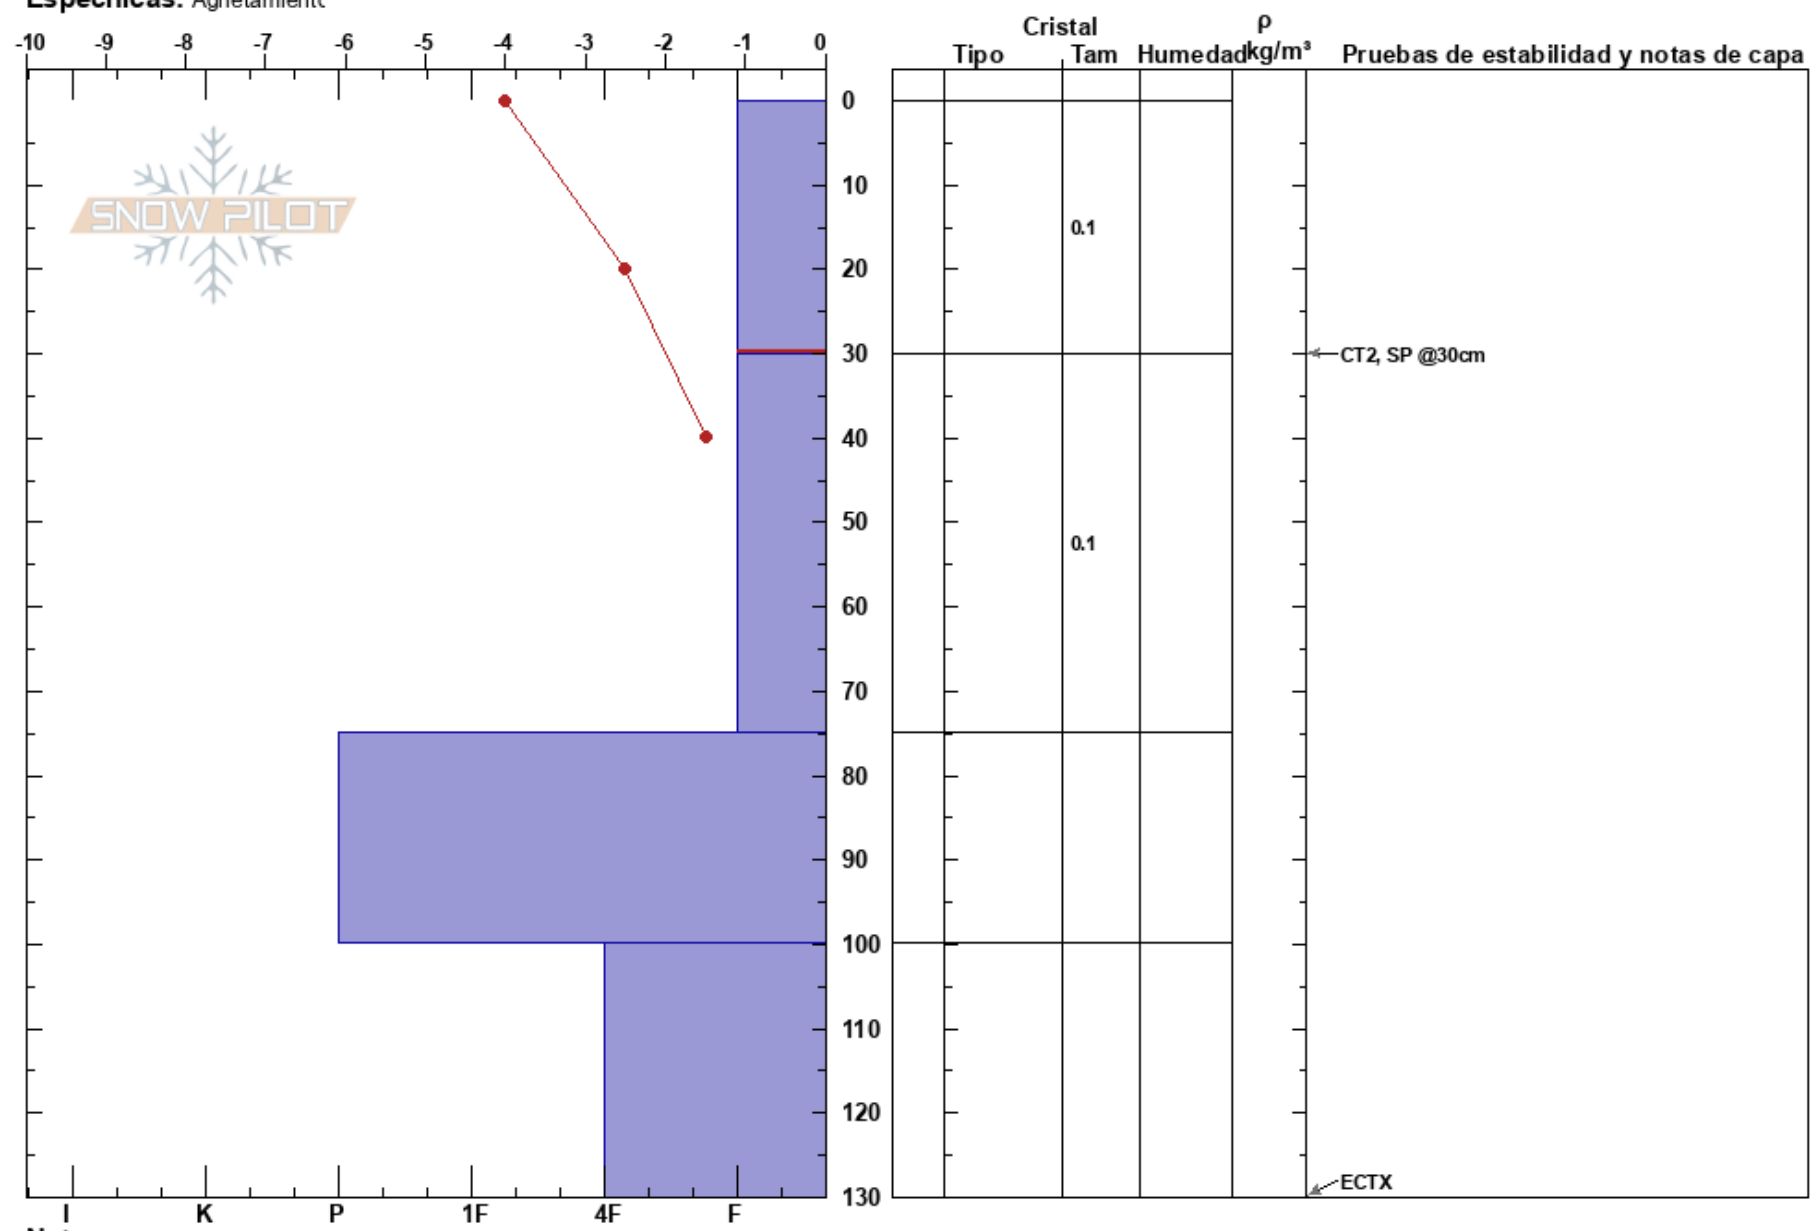

Lopez Filo cabras  
 Bariloche Alrededores  
 Argentina  
 Elevación: 1700 m  
 Exposición: E  
 Específicas: Agrietamientc

CENTRO DE INFORMACION DE AVIACION BARILOCHE CIMS:130  
 18/08/2021 - 16:30  
**Coordinada:**  
**Ángulo de inclinación:** 25°  
**Carga del Viento:**

**Estabilidad:**  
**Temp. del aire:** -4°C  
**Cielo:** OVC  
**Precipitación:**  
**Viento:**

**Notas del capas:**  
 0-30cm: Problematic layer

Notas: