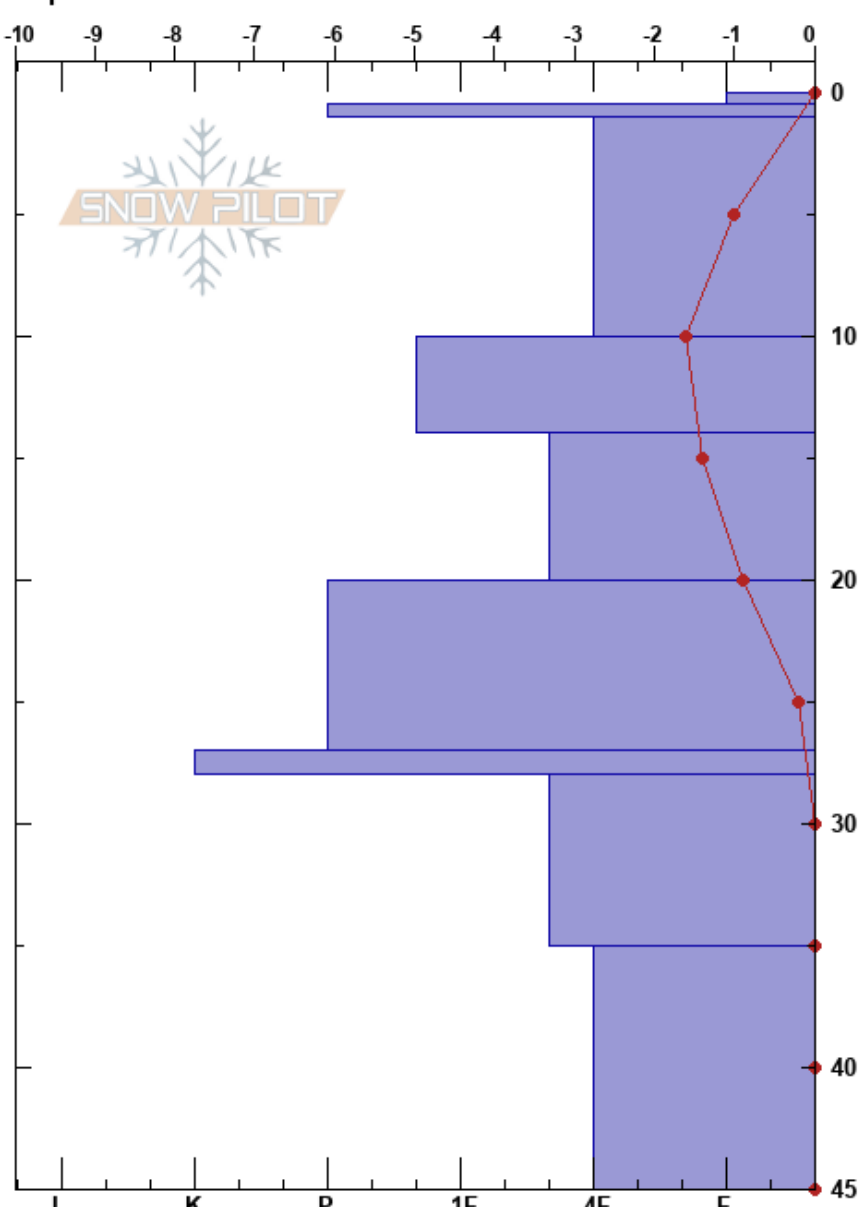

Olum Tabala 1
 Olum
 Argentina
 Elevación: 377 m
 Exposición: E
 Específicas:

GONZALO VALDES
 11/08/2021 - 12:02
 Coordenada: -54.72822S, -68.12457W
 Ángulo de inclinación: 11°
 Carga del Viento: no

Estabilidad:
 Temp. del aire: 2.7°C
 Cielo: OVC
 Precipitación: NO
 Viento: SW Brisa leve

HS:45
 PF:10 14-20cm:Problematic layer
 PS:4

Cristal		ρ		Pruebas de estabilidad y notas de capa
Tipo	Tam	Humedad	kg/m³	
☐	0.5			
☐ (/)	0.5(0.5)		17	
⊙⊙			21	
• (□)	0.3(0.5)		25	
			26	← CT5, PC @9cm
⊖	1		31	
⊖	1.5		30	
			41	← CT13, PC @19cm
⊖ (⊗)	0.5(1)		35	
			30	
=			35	
(⊗)	2(2.5)		40	
∧ (⊗)	2(2.5)			
				← CT21, BRK @45cm

Notas: 13:19 horas precipitación RS