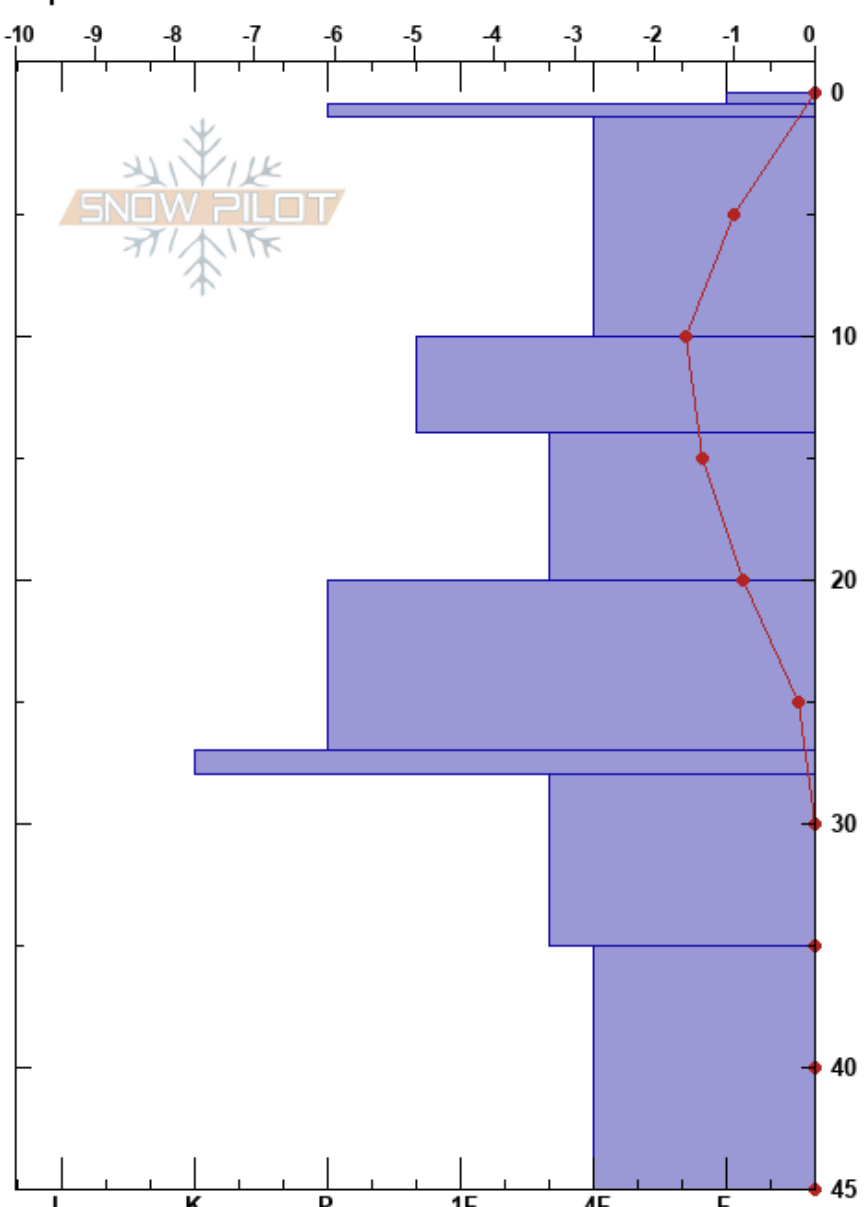

Olum Tabala 1
 Olum
 Argentina
 Elevación: 377 m
 Exposición: E
 Específicas:

GONZALO VALDES
 11/08/2021 - 12:02
 Coordinada: -54.72822S, -68.12457W
 Ángulo de inclinación: 11°
 Carga del Viento: no

Estabilidad:
 Temp. del aire: 2.7°C
 Cielo: OVC
 Precipitación: NO
 Viento: SW Brisa leve

HS:45
 PF:10 14-20cm:Problematic layer
 PS:4

Cristal		Humedad	ρ kg/m ³	Pruebas de estabilidad y notas de capa
Tipo	Tam			
☐	0.5			
☐ (/)	0.5(0.5)		17	
⊙⊙			21	
• (☐)	0.3(0.5)		25	
			26	← CT5, PC @9cm
⊖	1		31	
⊖	1.5		30	
			41	← CT13, PC @19cm
⊖ (⊗)	0.5(1)		35	
			30	
=			35	
(⊗)	2(2.5)		40	
∧ (⊗)	2(2.5)			
				← CT21, BRK @45cm

Notas: 13:19 horas precipitación RS