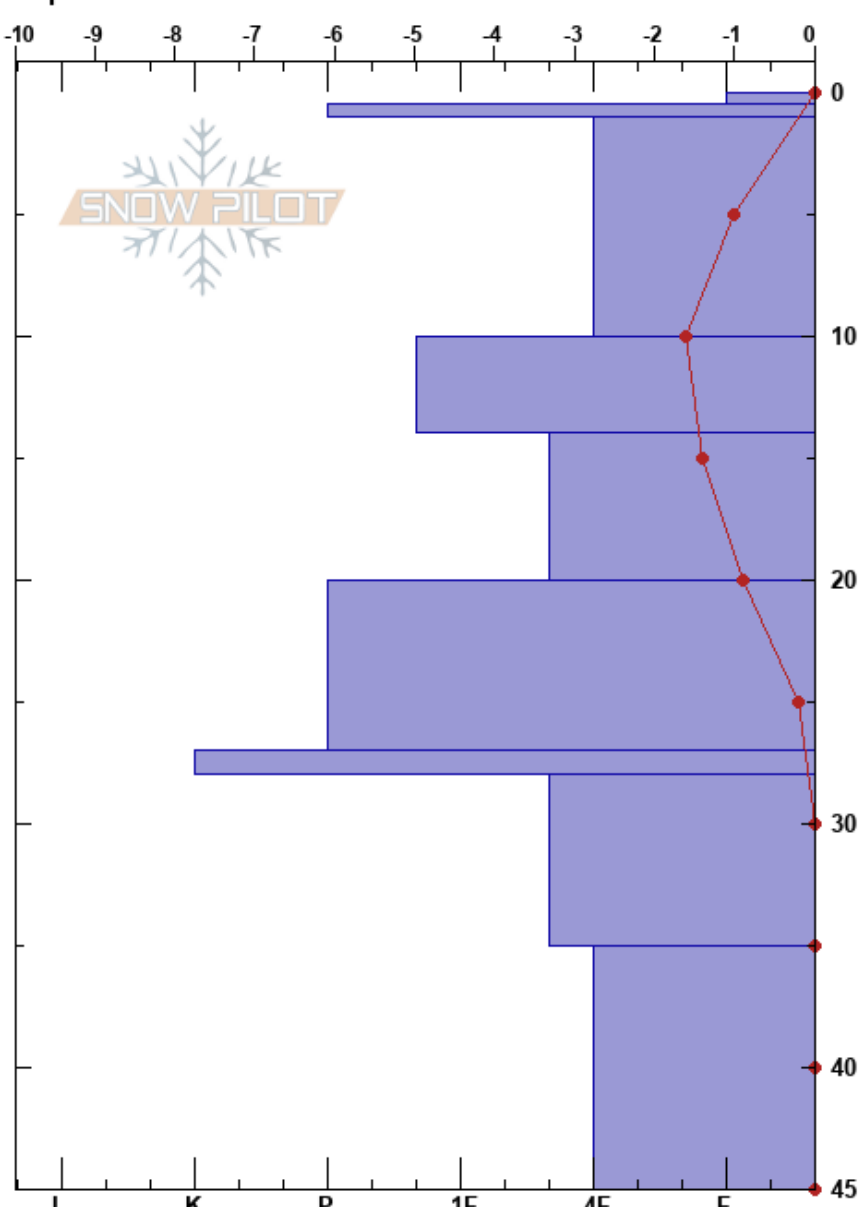

Olum Tabala 1
 Olum
 Argentina
 Elevación: 377 m
 Exposición: E
 Específicas:

GONZALO VALDES
 11/08/2021 - 12:02
 Coordenada: -54.72822S, -68.12457W
 Ángulo de inclinación: 11°
 Carga del Viento: no

Estabilidad:
 Temp. del aire: 2.7°C
 Cielo: OVC
 Precipitación: NO
 Viento: SW Brisa leve

HS:45
 PF:10 14-20cm:Problematic layer
 PS:4

Tipo	Cristal		ρ kg/m³	Pruebas de estabilidad y notas de capa
	Tam	Humedad		
☐	0.5			
☐ (/)	0.5(0.5)		17	
⊙⊙			21	
• (☐)	0.3(0.5)		25	
			26	← CT5, PC @9cm
⊖	1		31	
⊖	1.5		30	
			41	← CT13, PC @19cm
⊖ (⊗)	0.5(1)		35	
			30	
=			35	
(⊗)	2(2.5)		40	
∧ (⊗)	2(2.5)			
				← CT21, BRK @45cm

Notas: 13:19 horas precipitación RS