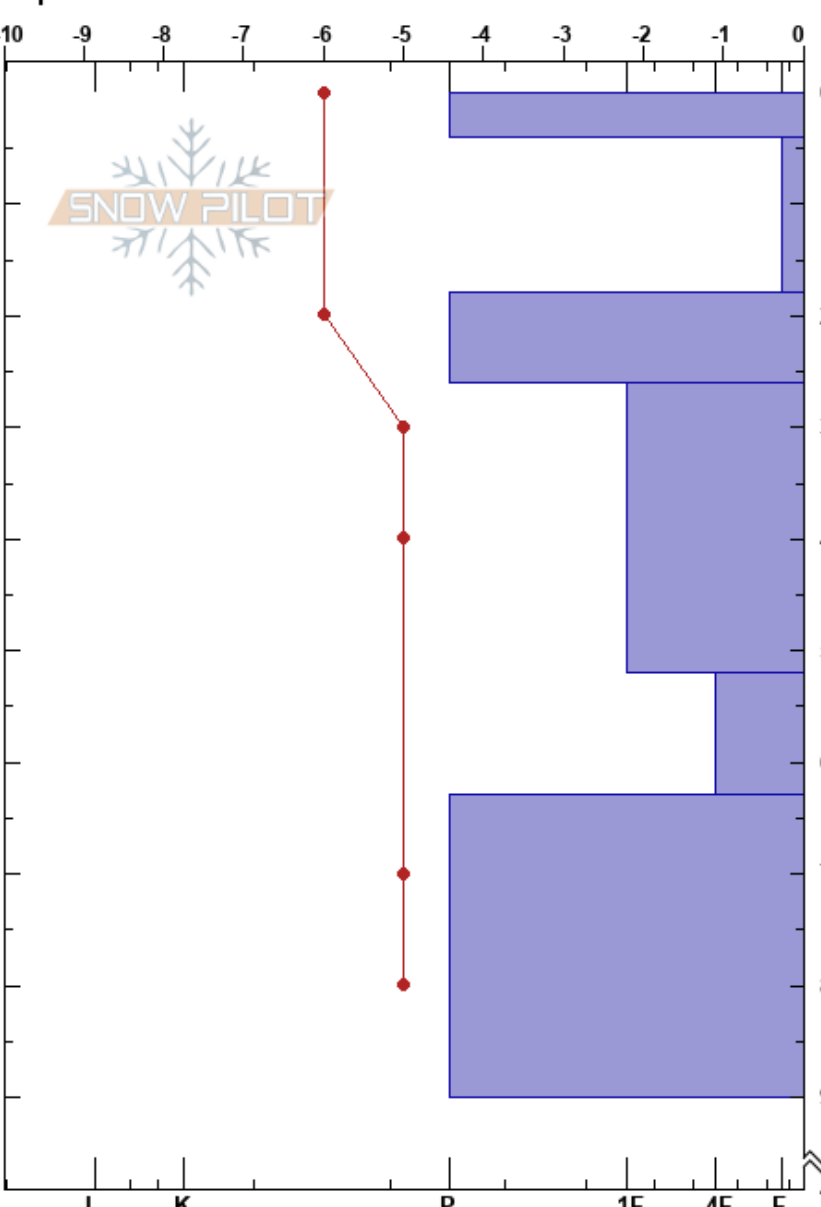

31_7 pala E creston ce
 El Chalten
 Argentina
 Elevación: 1548 m
 Exposición: E
 Específicas:

Roberto indio Treu
 31/07/2021 - 13:00
 Coordinada: -49.07664S, -72.93712W
 Ángulo de inclinación: 30°
 Carga del Viento: si

Estabilidad:
 Temp. del aire: -5°C
 Cielo: SCT
 Precipitación: NO
 Viento: NW Moderada

HS:400

PF:40
 PS:15

Notas del capas:

Cristal Tipo	Cristal		ρ kg/m ³
	Tam	Humedad	
•	0.5	D	
/	0.3	D-M	
•	0.3	D-M	
•	0.3	D-M	
•	0.3	D-M	
•	0.3	D-M	
•	0.5	D-M	

Pruebas de estabilidad y notas de capa

← CT25 @31cm

Notas: