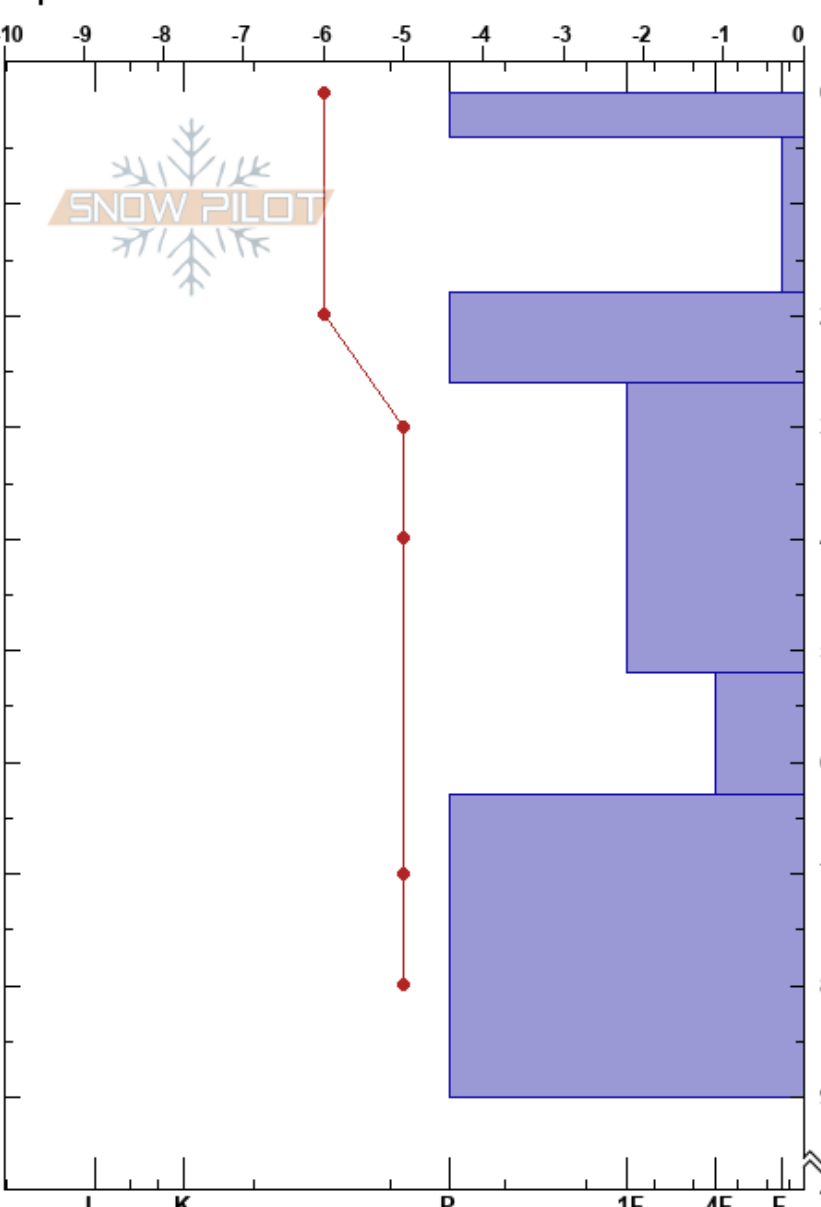

31\_7 pala E creston ce  
 El Chalten  
 Argentina  
 Elevación: 1548 m  
 Exposición: E  
 Específicas:

Roberto indio Treu  
 31/07/2021 - 13:00  
 Coordenada: -49.07664S, -72.93712W  
 Ángulo de inclinación: 30°  
 Carga del Viento: si

Estabilidad:  
 Temp. del aire: -5°C  
 Cielo: SCT  
 Precipitación: NO  
 Viento: NW Moderada

HS:400  
 PF:40  
 PS:15

Notas del capas:

Cristal Tipo	Cristal		Pruebas de estabilidad y notas de capa
	Tam	Humedad $\rho$ kg/m <sup>3</sup>	
●	0.5	D	
/	0.3	D-M	
●	0.3	D-M	
●	0.3	D-M	← CT25 @31cm
●	0.3	D-M	
●	0.3	D-M	
●	0.5	D-M	