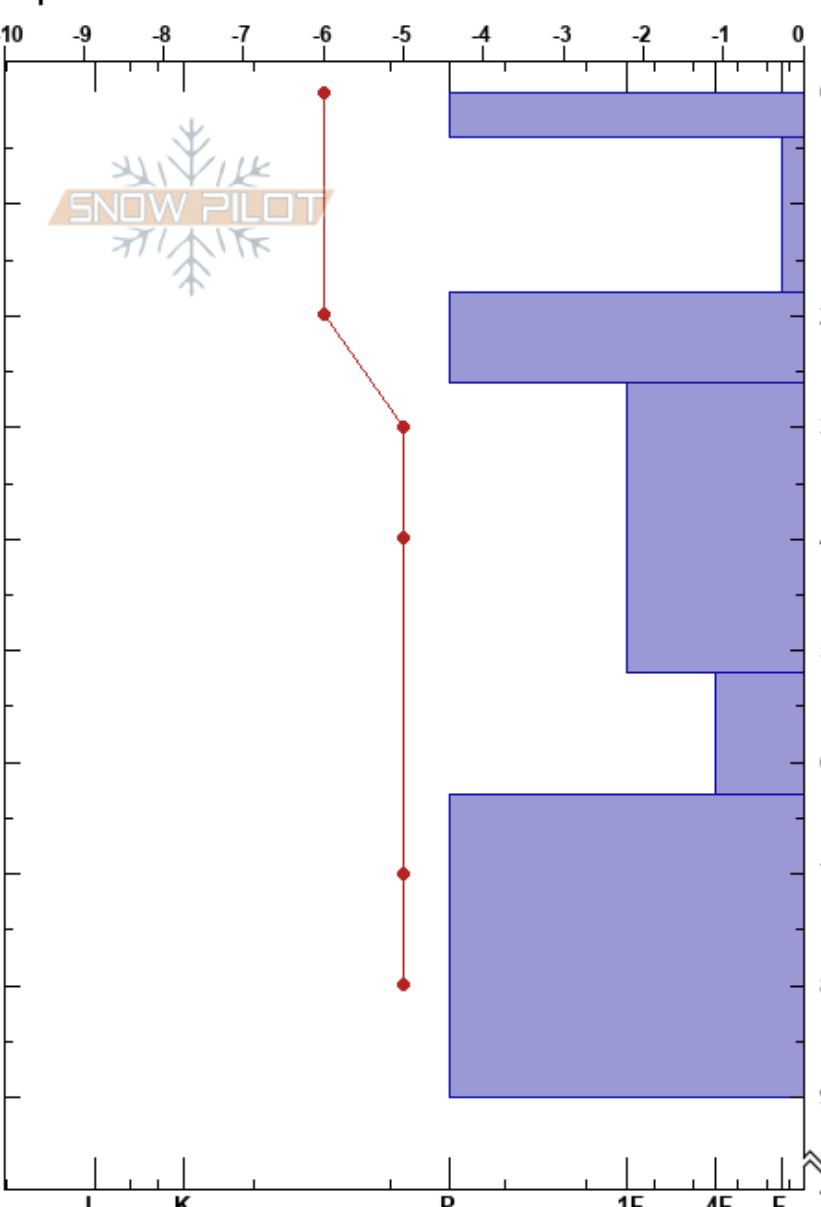

31_7 pala E creston ce
 El Chalten
 Argentina
 Elevación: 1548 m
 Exposición: E
 Específicas:

Roberto indio Treu
 31/07/2021 - 13:00
 Coordinada: -49.07664S, -72.93712W
 Ángulo de inclinación: 30°
 Carga del Viento: si

Estabilidad:
 Temp. del aire: -5°C
 Cielo: SCT
 Precipitación: NO
 Viento: NW Moderada

HS:400
 PF:40
 PS:15
 Notas del capas:

Cristal Tipo	Cristal Tam	Humedad ρ kg/m ³	Pruebas de estabilidad y notas de capa
•	0.5	D	
/	0.3	D-M	
•	0.3	D-M	
			← CT25 @31cm
•	0.3	D-M	
•	0.3	D-M	
•	0.5	D-M	