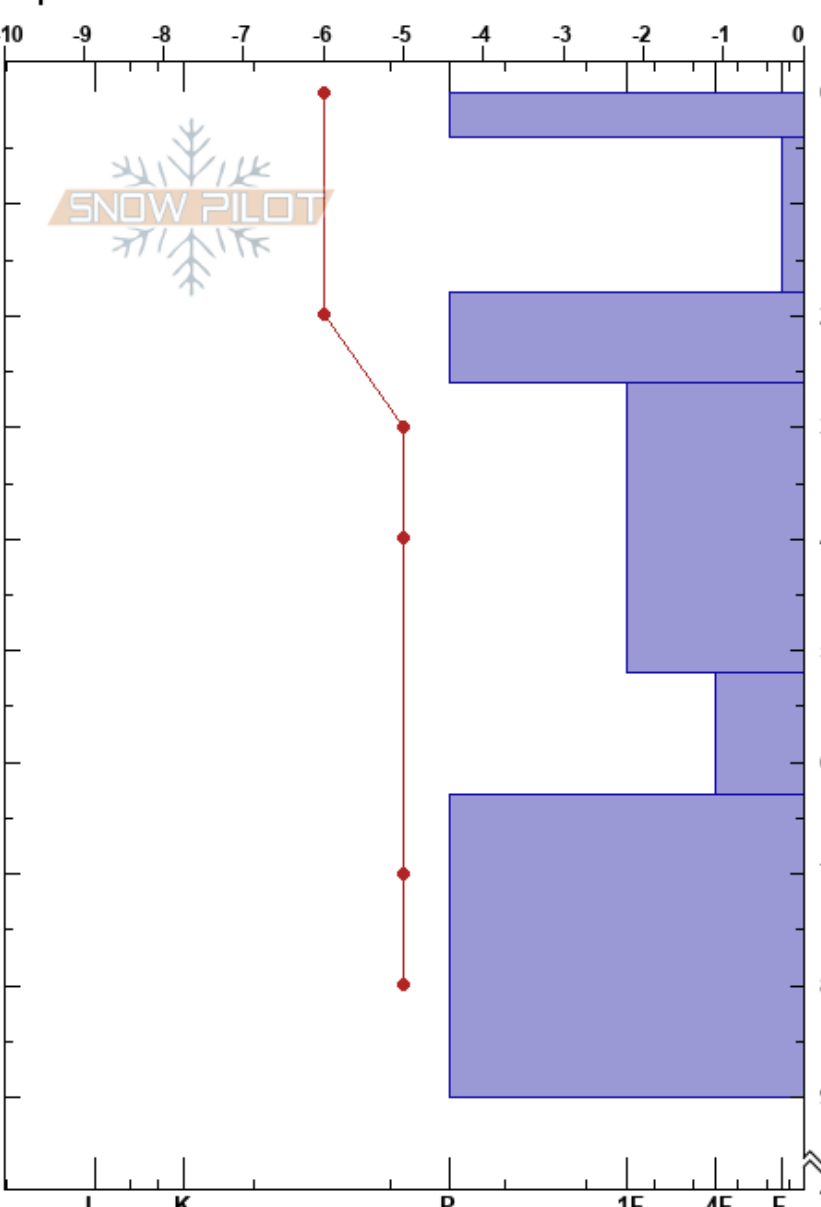

31_7 pala E creston ce
 El Chalten
 Argentina
 Elevación: 1548 m
 Exposición: E
 Específicas:

Roberto indio Treu
 31/07/2021 - 13:00
 Coordenada: -49.07664S, -72.93712W
 Ángulo de inclinación: 30°
 Carga del Viento: si

Estabilidad:
 Temp. del aire: -5°C
 Cielo: SCT
 Precipitación: NO
 Viento: NW Moderada

HS:400
 PF:40
 PS:15

Notas del capas:

Cristal Tipo	Cristal		ρ kg/m³
	Tam	Humedad	
●	0.5	D	
/	0.3	D-M	
●	0.3	D-M	
●	0.3	D-M	
●	0.3	D-M	
●	0.3	D-M	
●	0.5	D-M	

Pruebas de estabilidad y notas de capa

← CT25 @31cm

Notas: I K P 1F 4F F 400