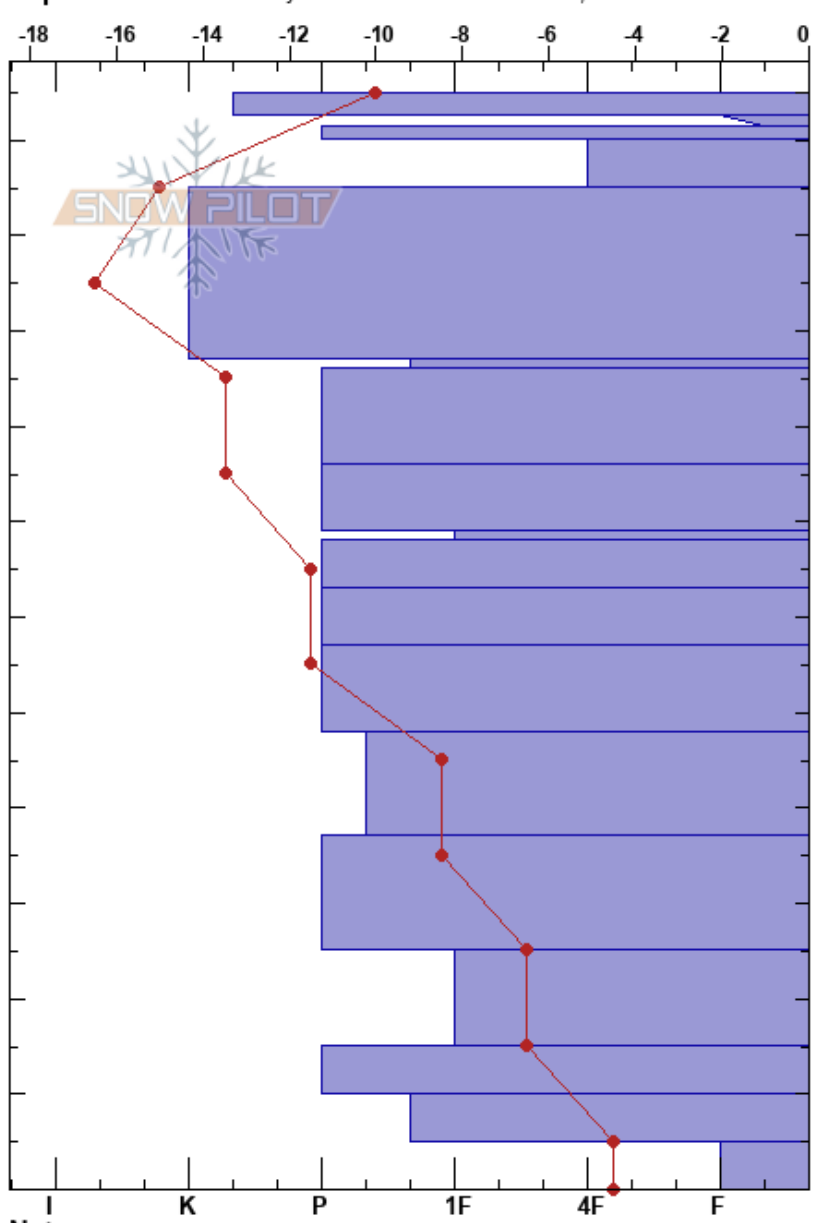

P. Lama Julio 2021-1  
 Veladero  
 Argentina  
 Elevación: 3945 m  
 Exposición: S  
 Específicas: Fosa es adyacente a la avalancha: other;

Silvio Andino  
 27/07/2021 - 17:00  
 Coordinada: -29.33616N, -69.94441E  
 Ángulo de inclinación: 25°  
 Carga del Viento: no

Estabilidad: HS:115  
 Temp. del aire: -10°C  
 Cielo: PF:2  
 Precipitación: NO  
 Viento: NW Calm  
 112.5-111.5cm:Problematic layer

Notas del capas:  
 Pruebas de estabilidad y notas de capa

Cristal	ρ		Pruebas de estabilidad y notas de capa
	Tipo	Tam	
( . )	0.1 (0.1)	D-M	
□	0.3-0.3	D	← CTV, Q2 @110cm Cplana 0,25 mm
.	0.1	D	
□	0.5	D	
.	0.3	D	
.	0.3	D	
.	0.1	D	
.	0.1	D	
□	0.3	D	
□	0.3	D	
.	-0.3	D	
.	0.3	D	
.	0.3	D	
.	0.3	D-M	
□	1	D	
.	0.5	D	
●	0.3	D	
^	2		