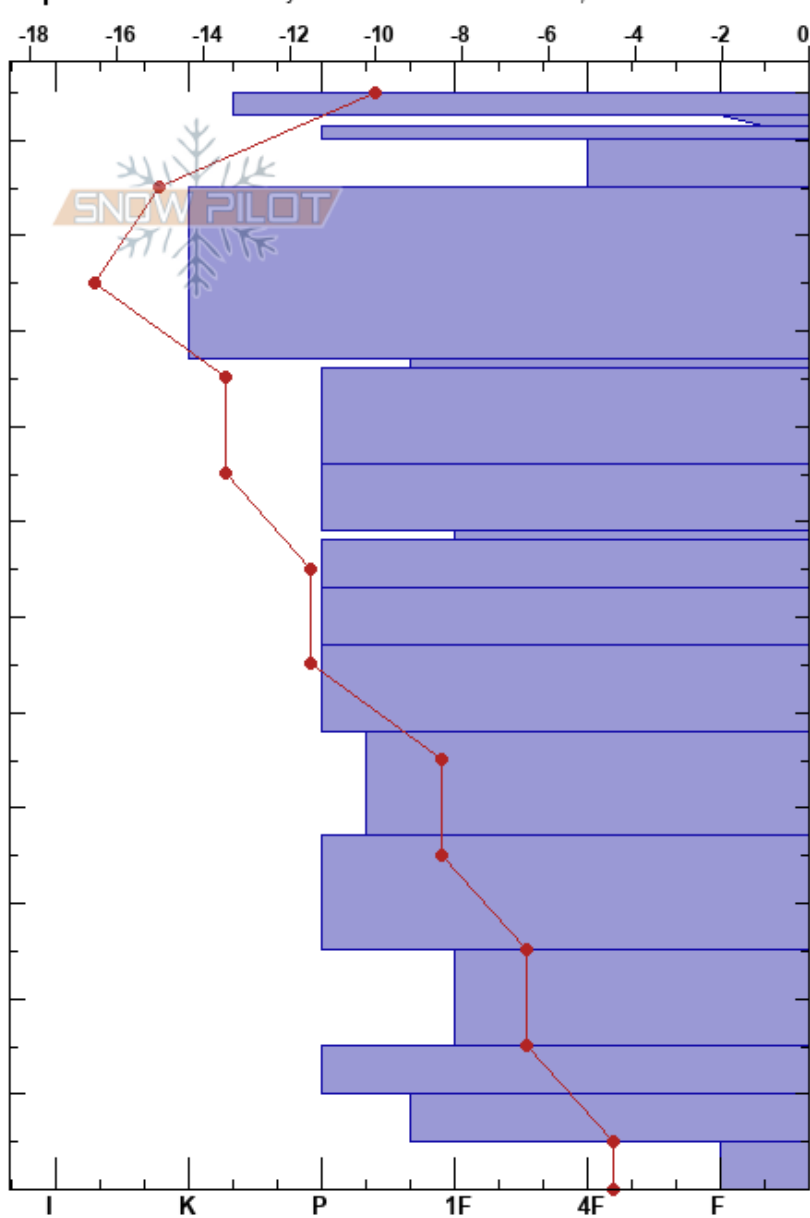

P. Lama Julio 2021-1
 Veladero
 Argentina
 Elevación: 3945 m
 Exposición: S
 Específicas: Fosa es adyacente a la avalancha: other;

Silvio Andino
 27/07/2021 - 17:00
 Coordinada: -29.33616N, -69.94441E
 Ángulo de inclinación: 25°
 Carga del Viento: no

Estabilidad: HS:115
 Temp. del aire: -10°C
 Cielo: PF:2 112.5-111.5cm:Problematic layer
 Precipitación: NO
 Viento: NW Calm

Cristal	ρ		Pruebas de estabilidad y notas de capa
	Tipo	Tam	
(.)	0.1 (0.1)	D-M	
□	0.3-0.3	D	← CTV, Q2 @110cm Cplana 0,25 mm
.	0.1	D	
□	0.5	D	
.	0.3	D	
.	0.3	D	
.	0.1	D	
.	0.1	D	
□	0.3	D	
□	0.3	D	
.	-0.3	D	
.	0.3	D	
.	0.3	D	
.	0.3	D-M	
□	1	D	
.	0.5	D	
●	0.3	D	
^	2		