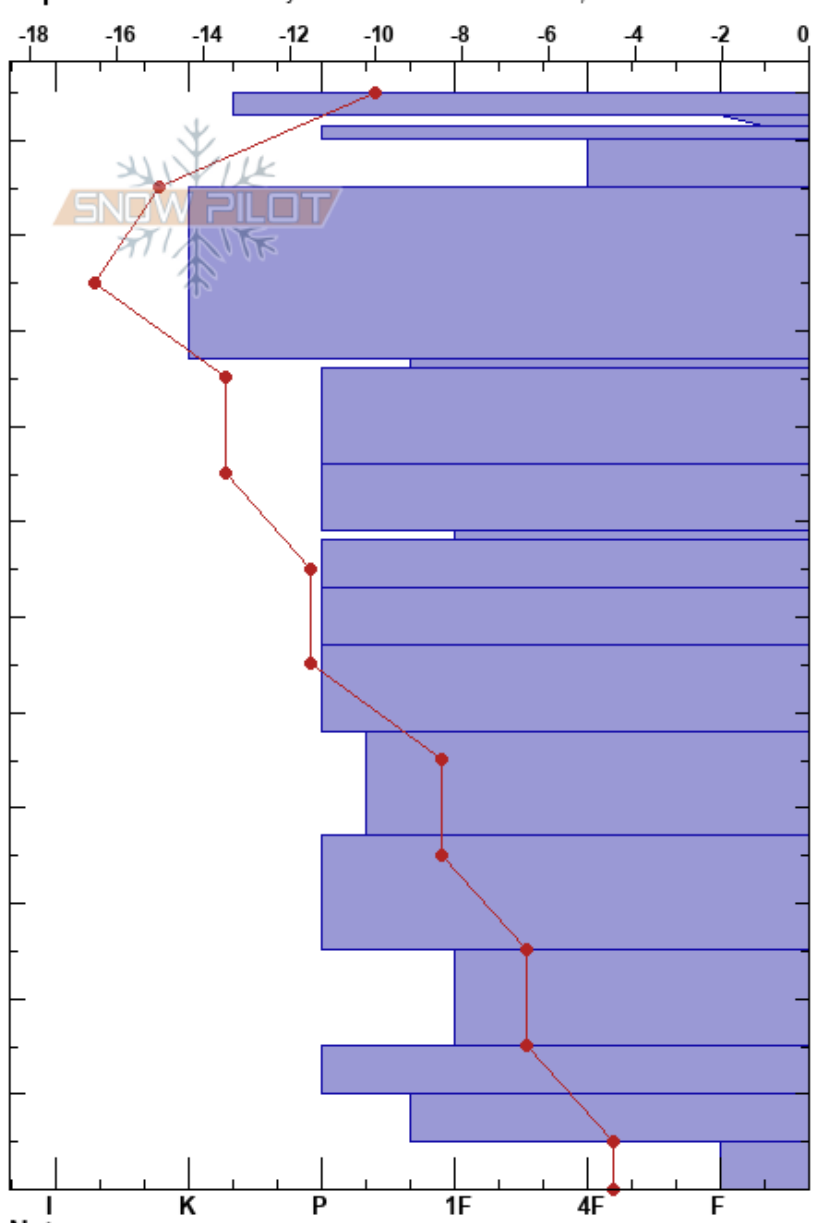

P. Lama Julio 2021-1
 Veladero
 Argentina
 Elevación: 3945 m
 Exposición: S
 Específicas: Fosa es adyacente a la avalancha: other;

Silvio Andino
 27/07/2021 - 17:00
 Coordinada: -29.33616N, -69.94441E
 Ángulo de inclinación: 25°
 Carga del Viento: no

Estabilidad: HS:115
 Temp. del aire: -10°C
 Cielo: PF:2 112.5-111.5cm:Problematic layer
 Precipitación: NO
 Viento: NW Calm

Cristal	ρ		Pruebas de estabilidad y notas de capa
	Tipo	Tam	
(.)	0.1 (0.1)	D-M	
□	0.3-0.3	D	← CTV, Q2 @110cm Cplana 0,25 mm
.	0.1	D	
□	0.5	D	
.	0.3	D	
.	0.3	D	
.	0.1	D	
.	0.1	D	
□	0.3	D	
□	0.3	D	
.	-0.3	D	
.	0.3	D	
.	0.3	D	
.	0.3	D-M	
□	1	D	
.	0.5	D	
●	0.3	D	
^	2		