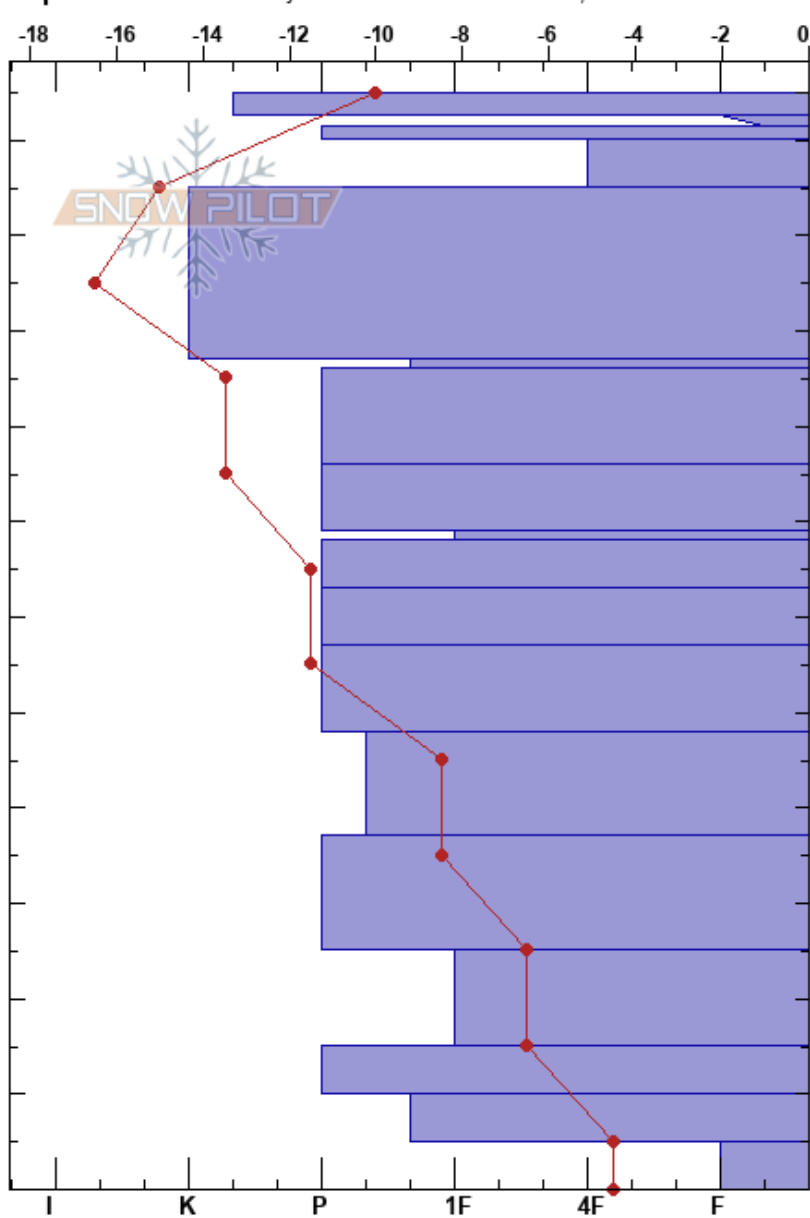

P. Lama Julio 2021-1  
 Veladero  
 Argentina  
 Elevación: 3945 m  
 Exposición: S  
 Específicas: Fosa es adyacente a la avalancha: other;

Silvio Andino  
 27/07/2021 - 17:00  
 Coordinada: -29.33616N, -69.94441E  
 Ángulo de inclinación: 25°  
 Carga del Viento: no

Estabilidad: HS:115  
 Temp. del aire: -10°C  
 Cielo: PF:2 112.5-111.5cm:Problematic layer  
 Precipitación: NO  
 Viento: NW Calm

Cristal	ρ		Pruebas de estabilidad y notas de capa
	Tipo	Tam	
( . )	0.1 (0.1)	D-M	
□	0.3-0.3	D	← CTV, Q2 @110cm Cplana 0,25 mm
.	0.1	D	
□	0.5	D	
.	0.3	D	
.	0.3	D	
.	0.1	D	
.	0.1	D	
□	0.3	D	
□	0.3	D	
.	-0.3	D	
.	0.3	D	
.	0.3	D	
.	0.3	D-M	
□	1	D	
.	0.5	D	
●	0.3	D	
^	2		