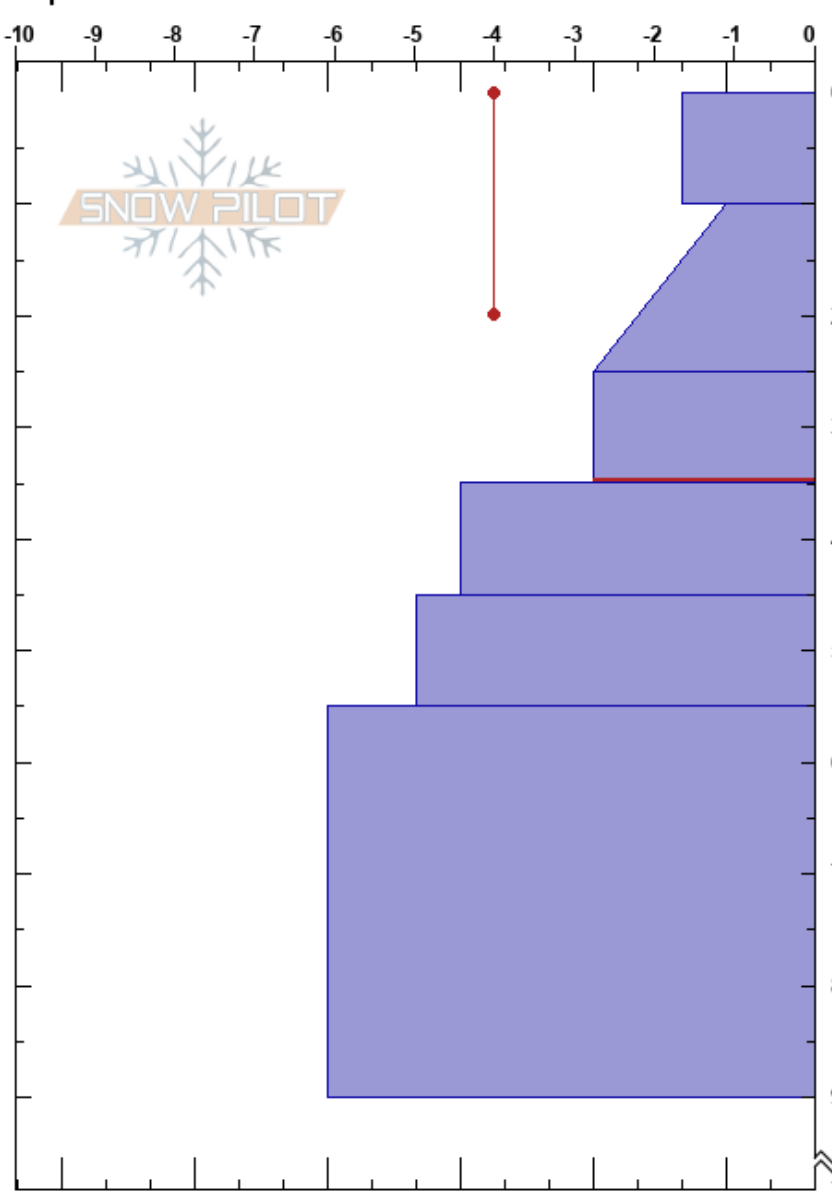

Lagunita, el mosquito  
 El Chalten  
 Argentina  
 Elevación: 1311 m  
 Exposición:  
 Específicas:

Juan Jerez  
 24/07/2021 - 12:09  
 Coordinada: -49.16192S, -72.97352W  
 Ángulo de inclinación: 37°  
 Carga del Viento:

Estabilidad:  
 Temp. del aire: -2°C  
 Cielo: X  
 Precipitación: S1  
 Viento: Calm

HS:270  
 PF:47 25-35cm:Problematic layer  
 PS:27

Cristal		Humedad	$\rho$ kg/m <sup>3</sup>	Pruebas de estabilidad y notas de capa
Tipo	Tam			
		D		
		D-M		
		D-M		
		D-M		← CT2, Q1 @35cm
				← DT16, Q2 @60cm