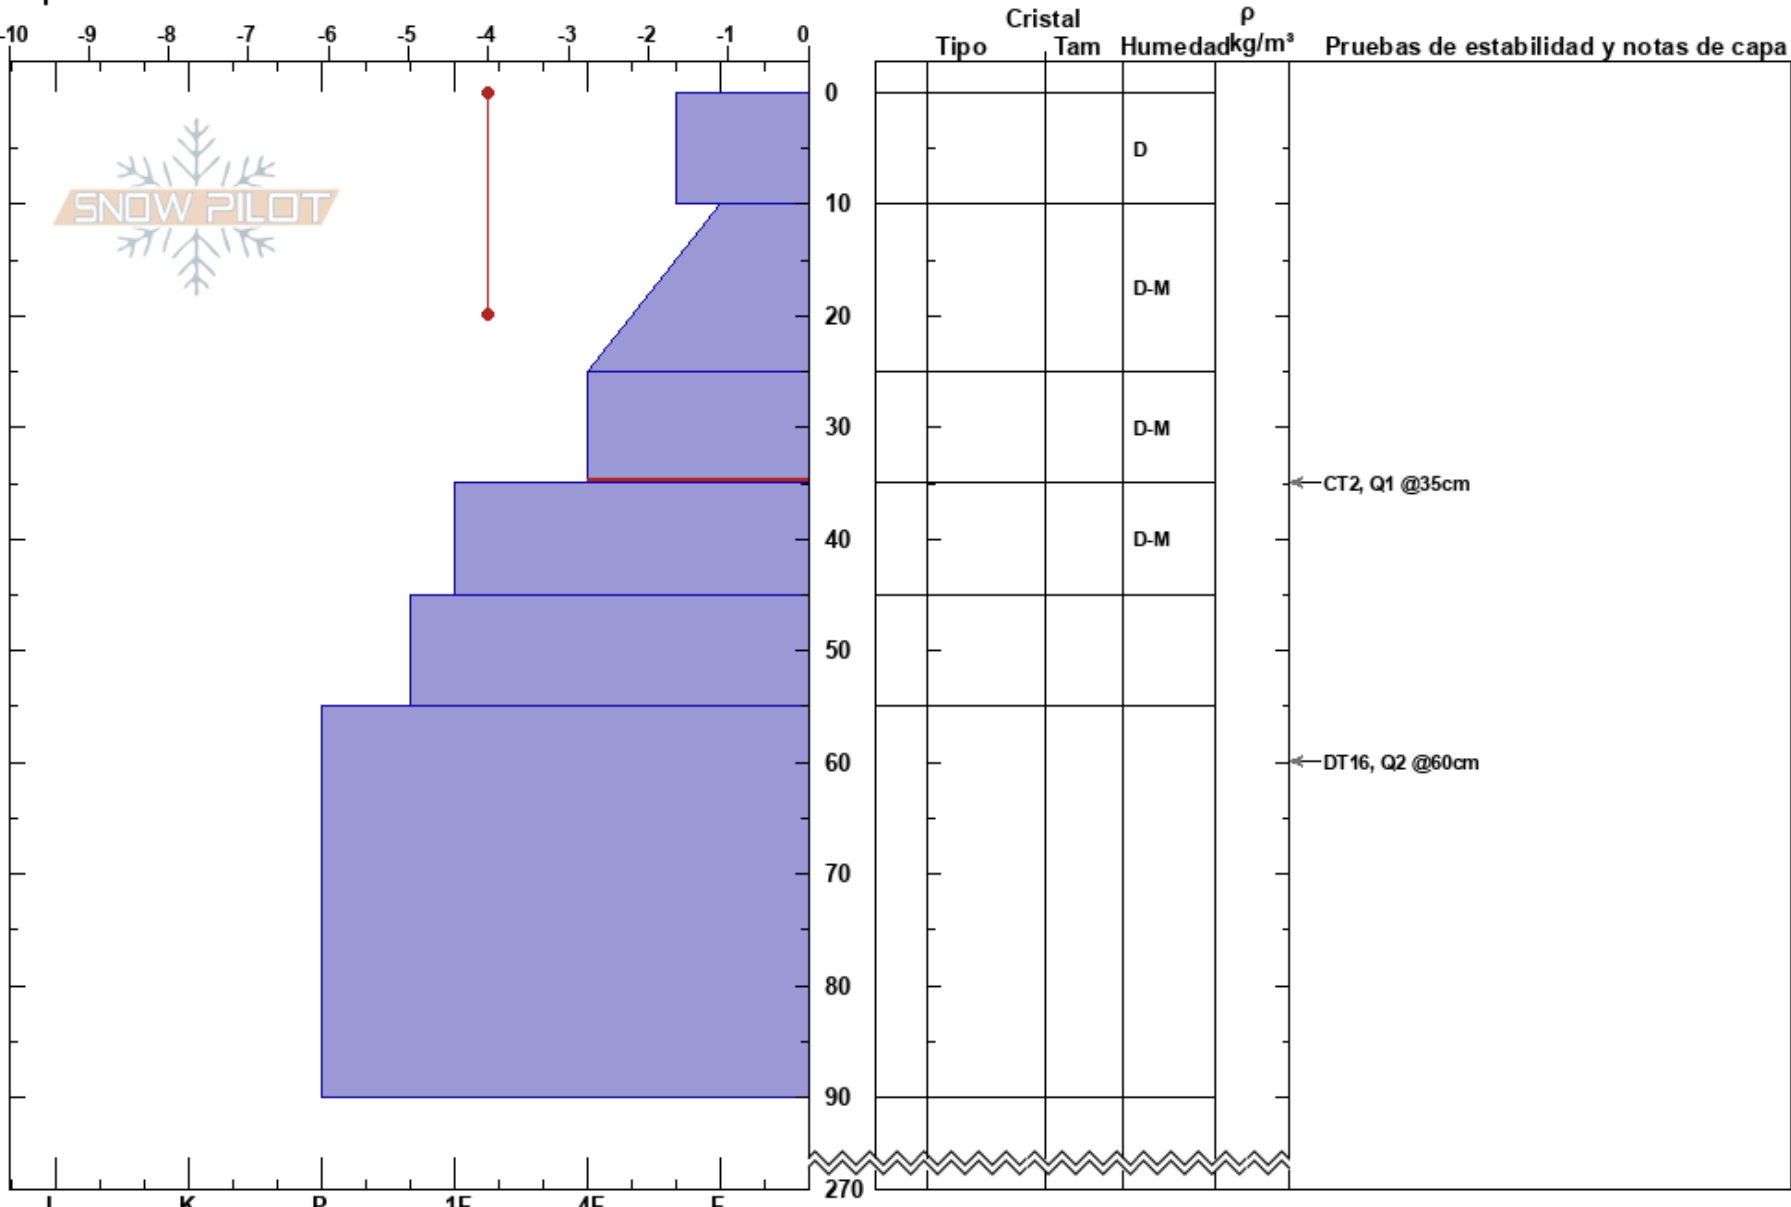

Lagunita, el mosquito
 El Chalten
 Argentina
 Elevación: 1311 m
 Exposición:
 Específicas:

Juan Jerez
 24/07/2021 - 12:09
 Coordinada: -49.16192S, -72.97352W
 Ángulo de inclinación: 37°
 Carga del Viento:

Estabilidad:
 Temp. del aire: -2°C
 Cielo: X
 Precipitación: S1
 Viento: Calm

HS:270
 PF:47 25-35cm:Problematic layer
 PS:27

Notas: