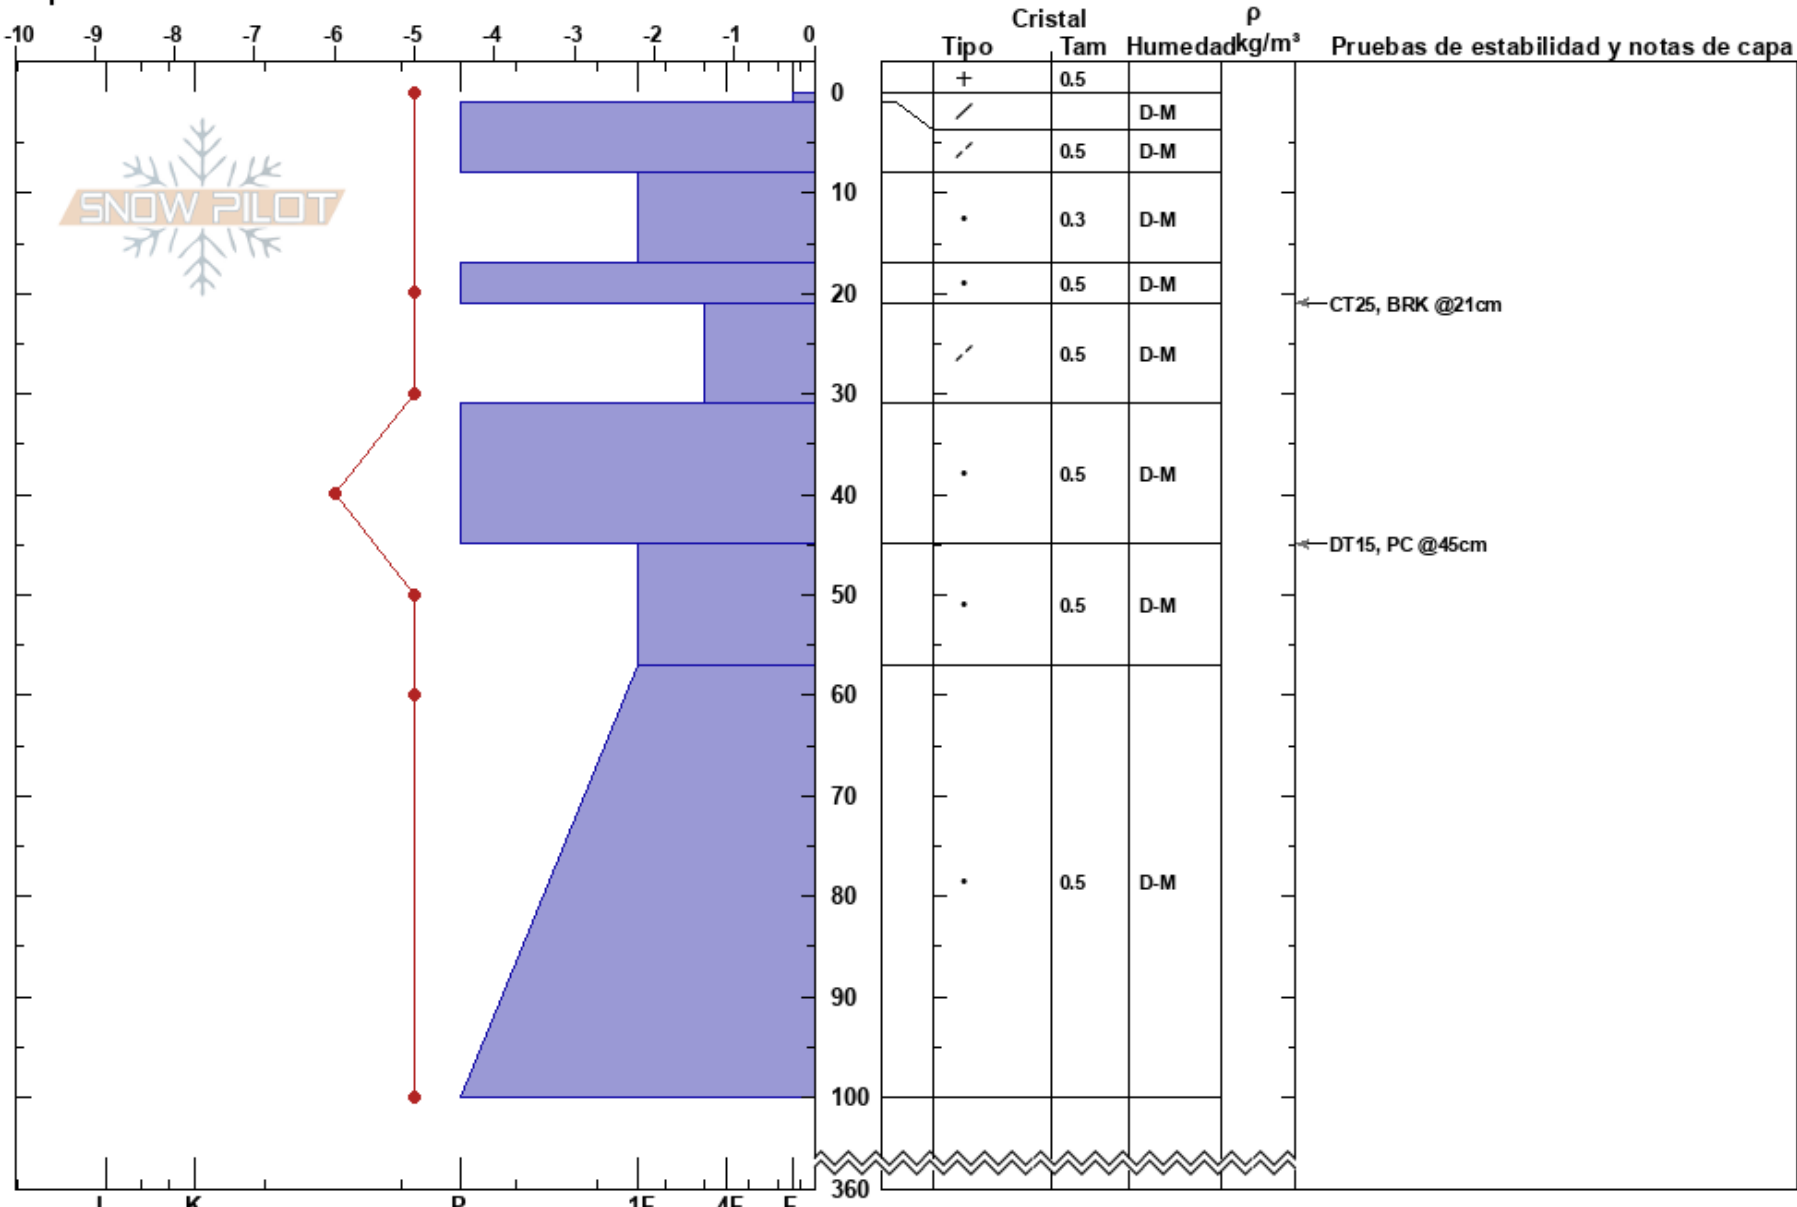

07_07 crestó e central
 El Chalten
 Argentina
 Elevación: 1563 m
 Exposición: SE
 Específicas:

Roberto indio Treu
 20/07/2021 - 13:00
 Coordinada: -49.07660S, -72.93780W
 Ángulo de inclinación: 35°
 Carga del Viento: previamente

Estabilidad:
 Temp. del aire: -4°C
 Cielo: FEW
 Precipitación: NO
 Viento: SW Brisa leve

HS:360
 PF:5
 PS:12
 Notas del capas:

Notas: en filis a partir de 1400 viento y accion por carga cruzada