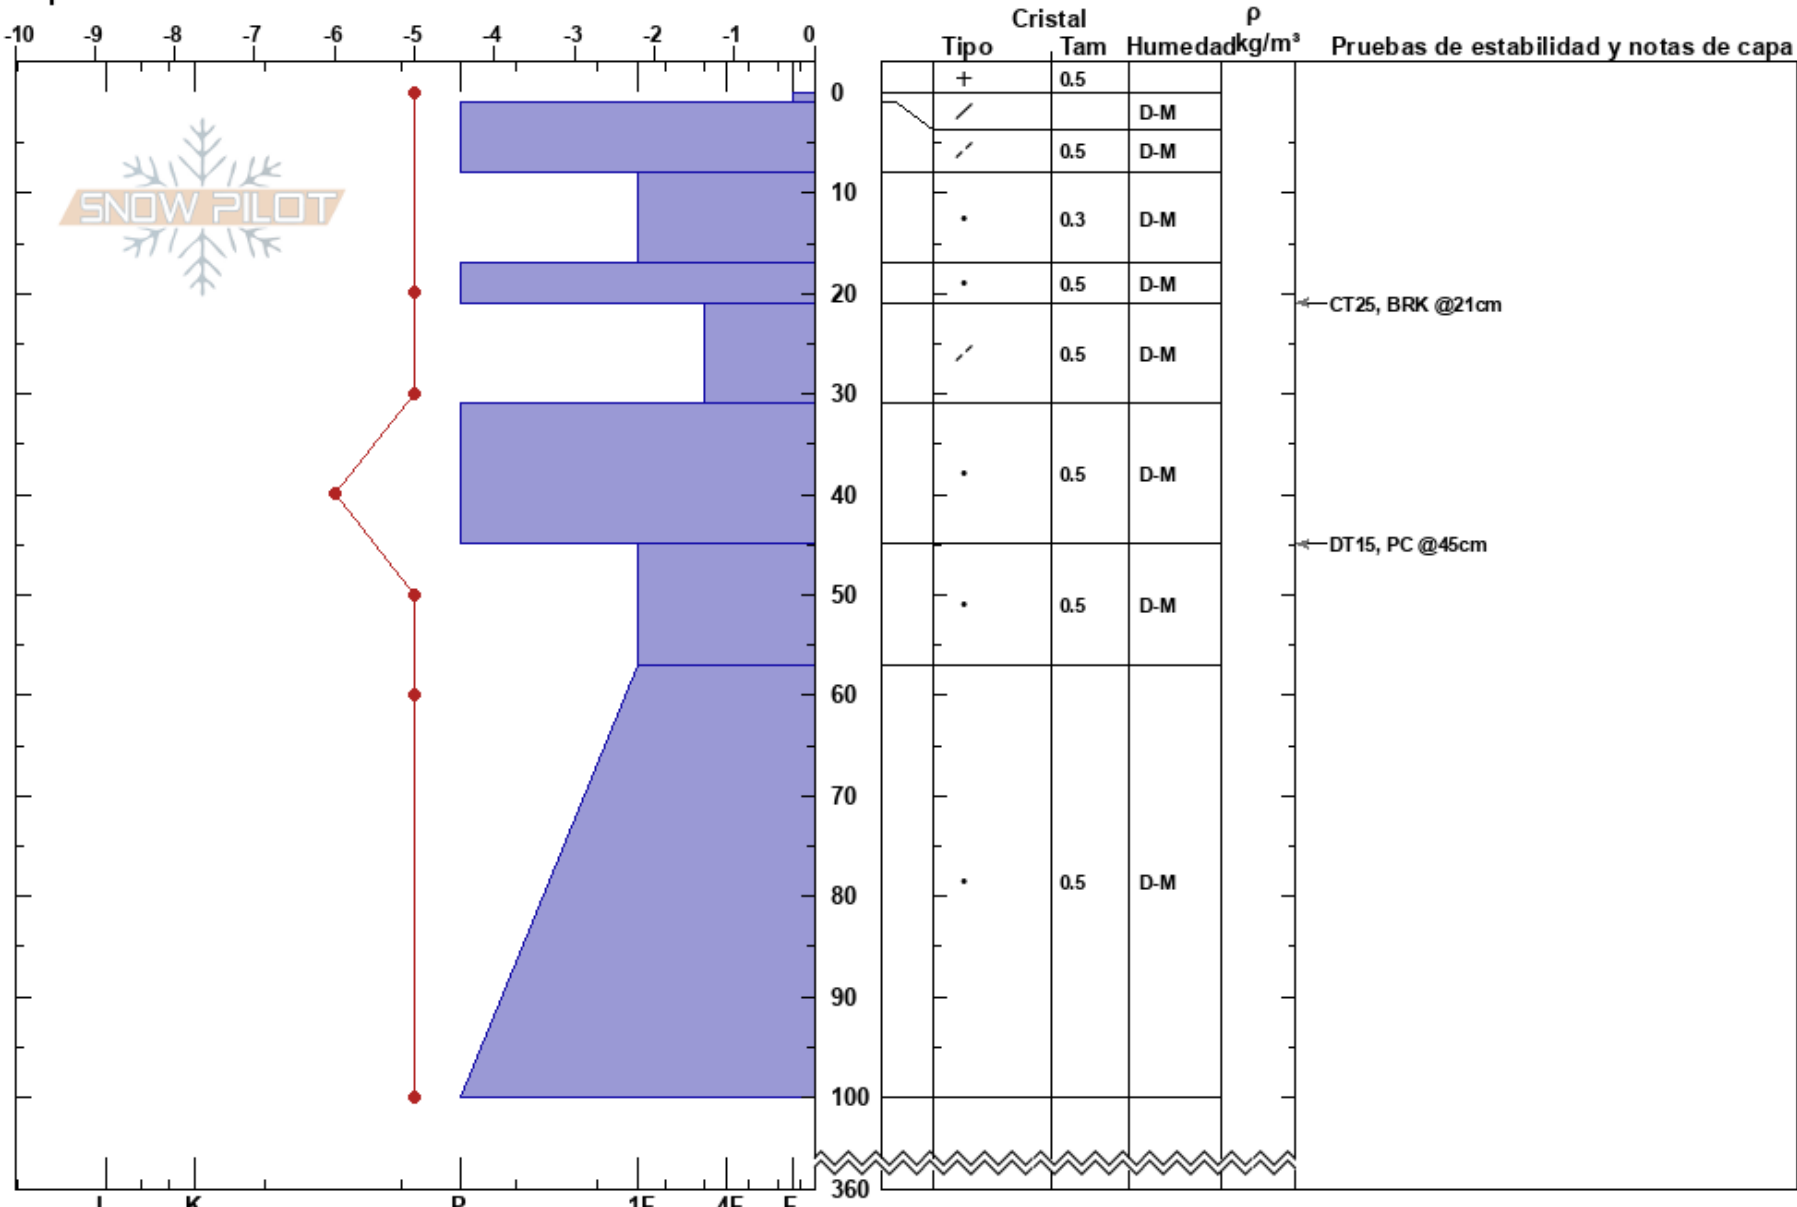

07_07 crestó e central
 El Chalten
 Argentina
 Elevación: 1563 m
 Exposición: SE
 Específicas:

Roberto indio Treu
 20/07/2021 - 13:00
 Coordinada: -49.07660S, -72.93780W
 Ángulo de inclinación: 35°
 Carga del Viento: previamente

Estabilidad:
 Temp. del aire: -4°C
 Cielo: FEW
 Precipitación: NO
 Viento: SW Brisa leve

HS:360
 Notas del capas:

Notas: en filis a partir de 1400 viento y accion por carga cruzada