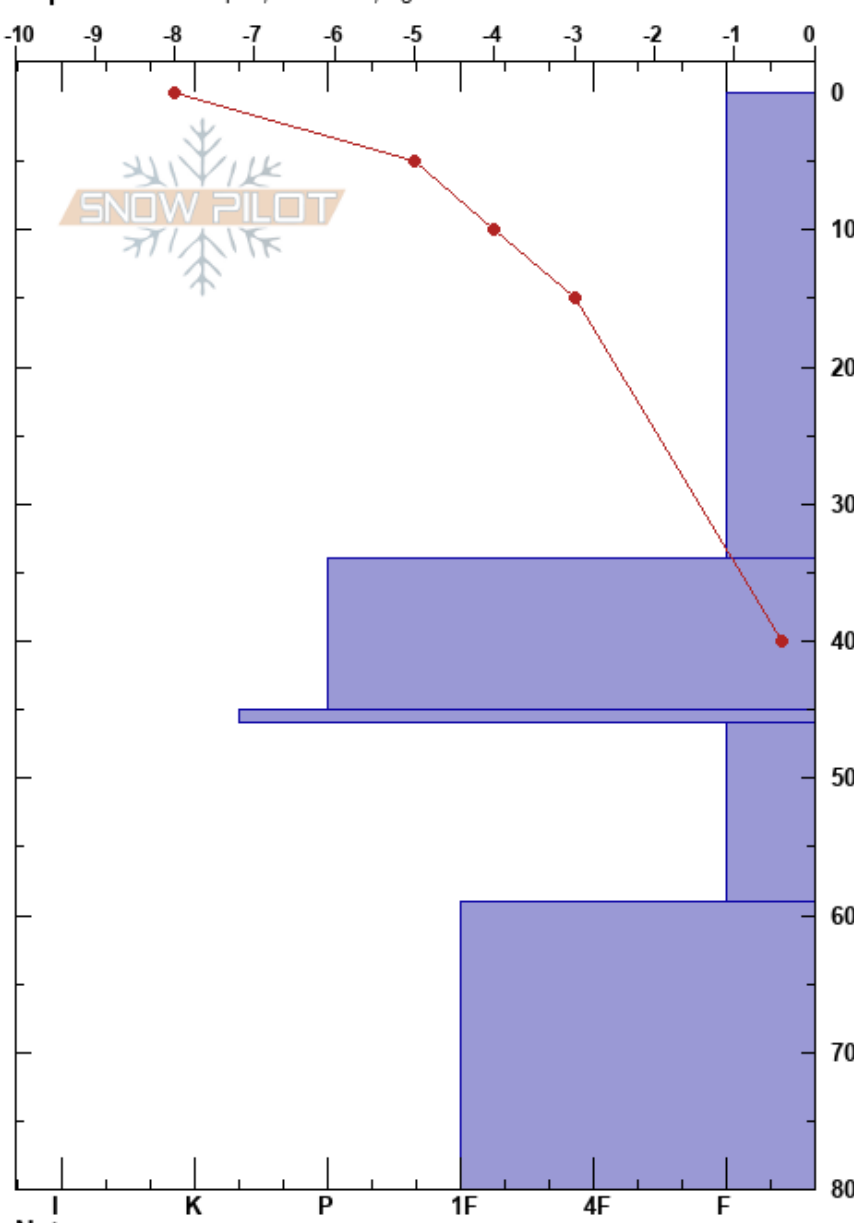

Viejo krund corral E
 Cerro Castor
 Argentina
 Elevación: 477 m
 Exposición: E
 Específicas: Colapso, localizado; Agrietamiento

GONZALO VALDES
 16/07/2021 - 13:07
 Coordinada: -54.72207S, -67.97698W
 Ángulo de inclinación:
 Carga del Viento:

Estabilidad:
 Temp. del aire: -4.3°C
 Cielo: SCT
 Precipitación: NO
 Viento: Calm

HS:80
 PF:28
 PS:18
 0-34cm: Facetas entre costra/placa
 46-59cm: Problematic layer

Cristal		Tam	Humedad kg/m³	ρ	Pruebas de estabilidad y notas de capa
Tipo					
↔		2			
				10	
				7	
				12	
				21	
				14	
/ (□)		2(1.5)		14	0-34cm: Facetas entre costra/placa
				16	
				17	
				16	
				19	
					←CT11, SC @33cm
⊙⊙		(1)			
=					
					←ECTP21 @50cm
⊖ (□)		1.5(2)			
^		2			