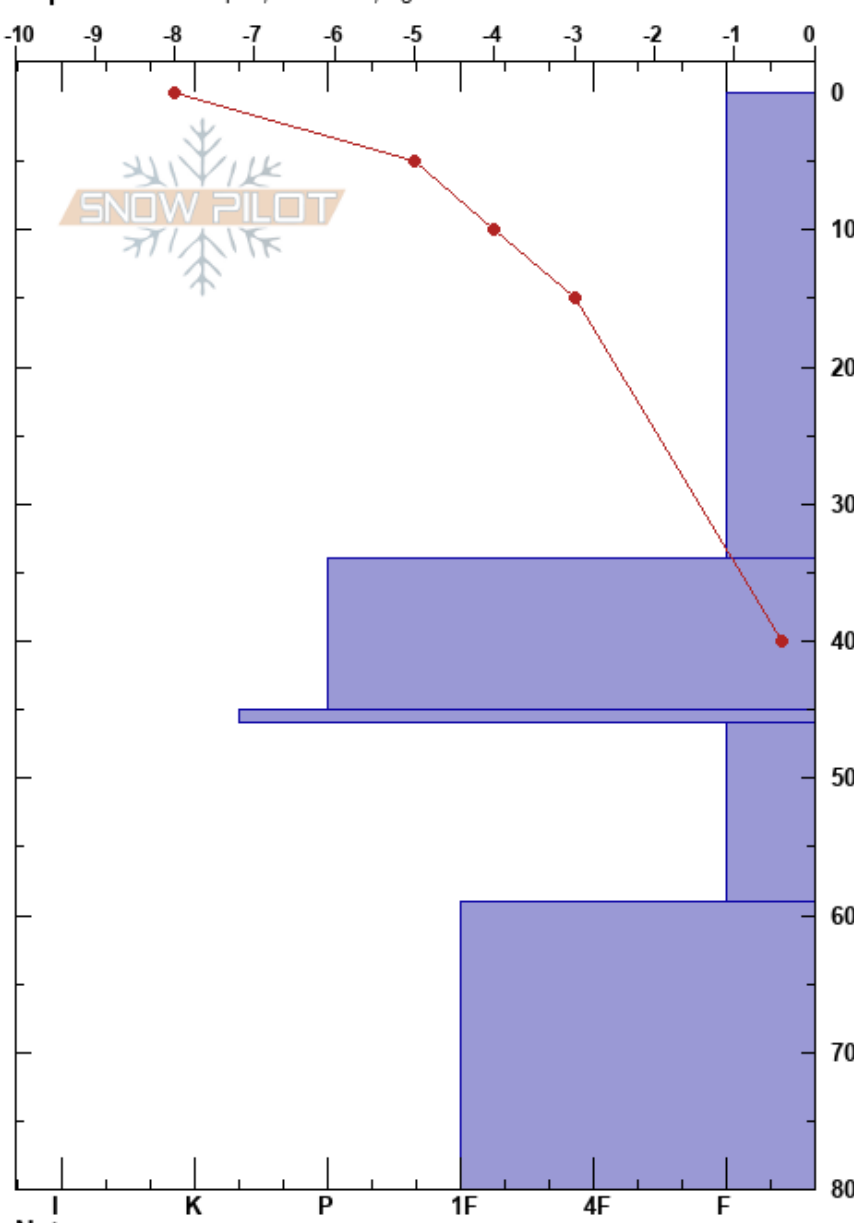

Viejo krund corral E
 Cerro Castor
 Argentina
 Elevación: 477 m
 Exposición: E
 Específicas: Colapso, localizado; Agrietamientc

GONZALO VALDES
 16/07/2021 - 13:07
 Coordinada: -54.72207S, -67.97698W
 Ángulo de inclinación:
 Carga del Viento:

Estabilidad:
 Temp. del aire: -4.3°C
 Cielo: SCT
 Precipitación: NO
 Viento: Calm

HS:80
 PF:28
 PS:18
 Notas del capas:
 0-34cm: Facetas entre costra/placa
 46-59cm: Problematic layer

Tipo	Cristal		ρ kg/m³	Pruebas de estabilidad y notas de capa
	Tam	Humedad		
↔	2			
/ (□)	2(1.5)		10	0-34cm: Facetas entre costra/placa
			7	
			12	
			21	
			14	
			14	
			16	
⊙	(1)		16	←CT11, SC @33cm
			17	
			16	
			19	
=				
θ (□)	1.5(2)		50	←ECTP21 @50cm
			50	
∧	2			