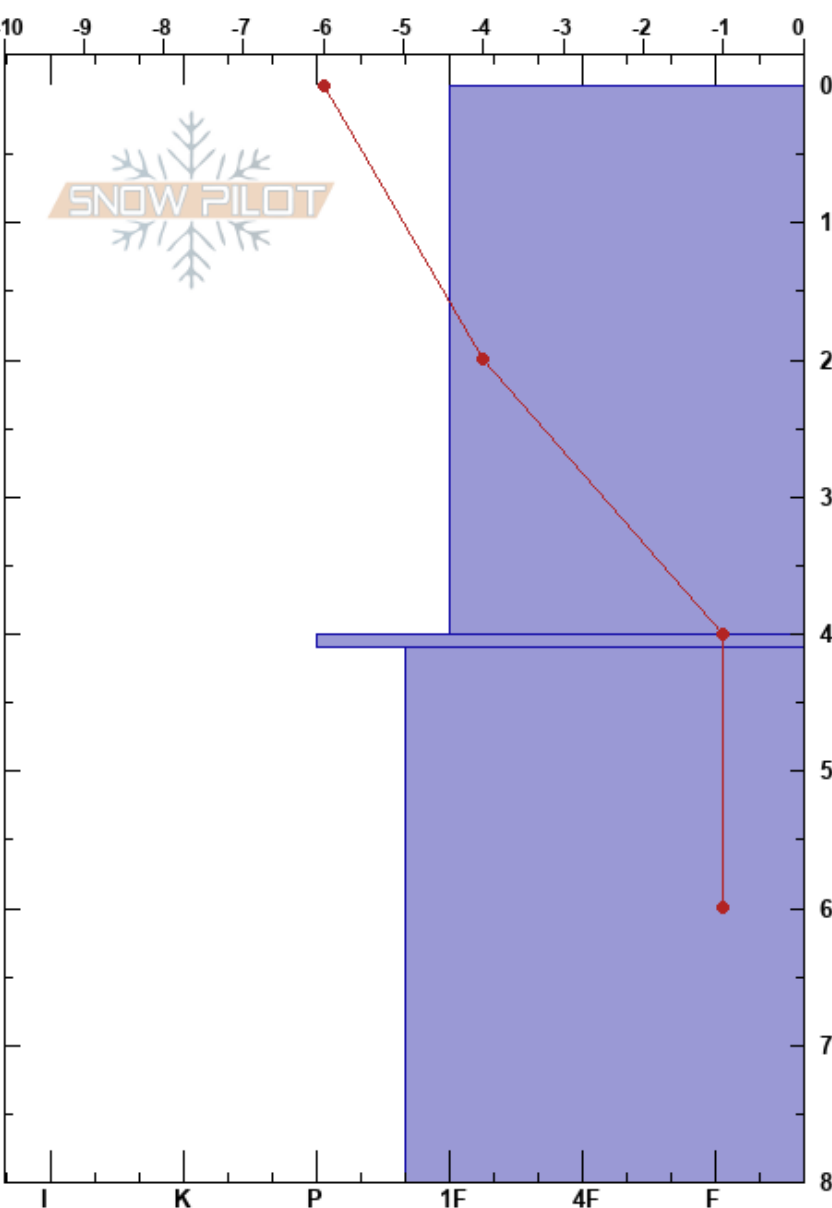

villeguitas E 1850m
 Bariloche Alrededores
 Argentina
 Elevación: 1847 m
 Exposición:
 Específicas:

Baguales baguales
 17/07/2021 - 14:30
 Coordinada: -41.49398S, -71.31337W
 Ángulo de inclinación:
 Carga del Viento: no

Estabilidad:
 Temp. del aire: -8°C
 Cielo: CLR
 Precipitación: NO
 Viento: W Brisa leve

HS:80
 Notas del capas:

Tipo	Cristal		Humedad ρ kg/m^3	Pruebas de estabilidad y notas de capa
	Tam			
●	0.3			
■	0.5			STM @32cm en columna ECT STE @32cm en columna de CT
○	0.5			