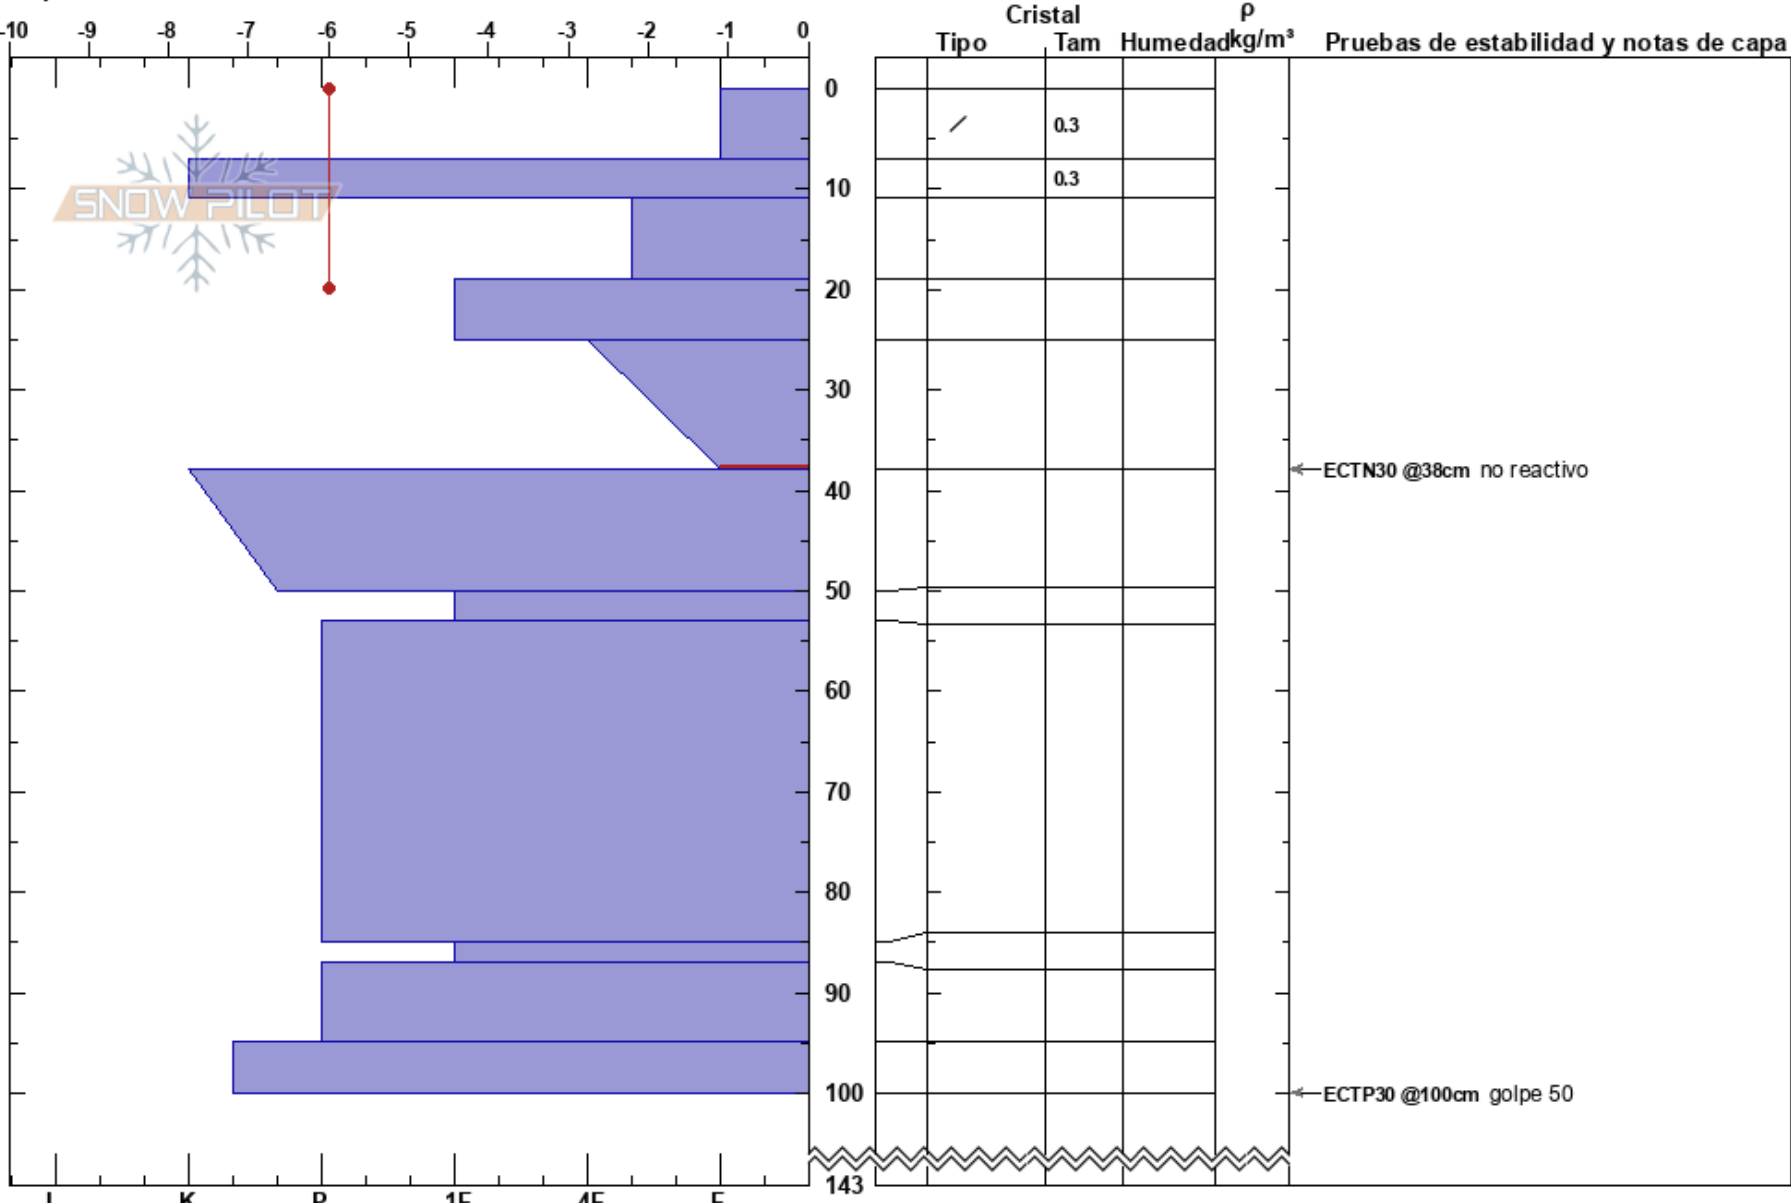

CIAV cathedral
 Bariloche Alrededores
 Argentina
 Elevación: 2023 m
 Exposición: E

Guillermo Lynch
 16/07/2021 - 11:30
 Coordinada: -41.16838S, -71.48444E
 Ángulo de inclinación: 35°
 Carga del Viento: si

Estabilidad:
 Temp. del aire: -5°C
 HS:143
 PF:39 25-38cm:Problematic layer
 Cielo: BKN
 Precipitación:
 Viento: W Brisa leve

Específicas: Fosa cavada en un estación de esquí; Pit es representante de backcountry

Notas: Rafagas leves, caraga por viento Leve, ultima precipitación 7cm