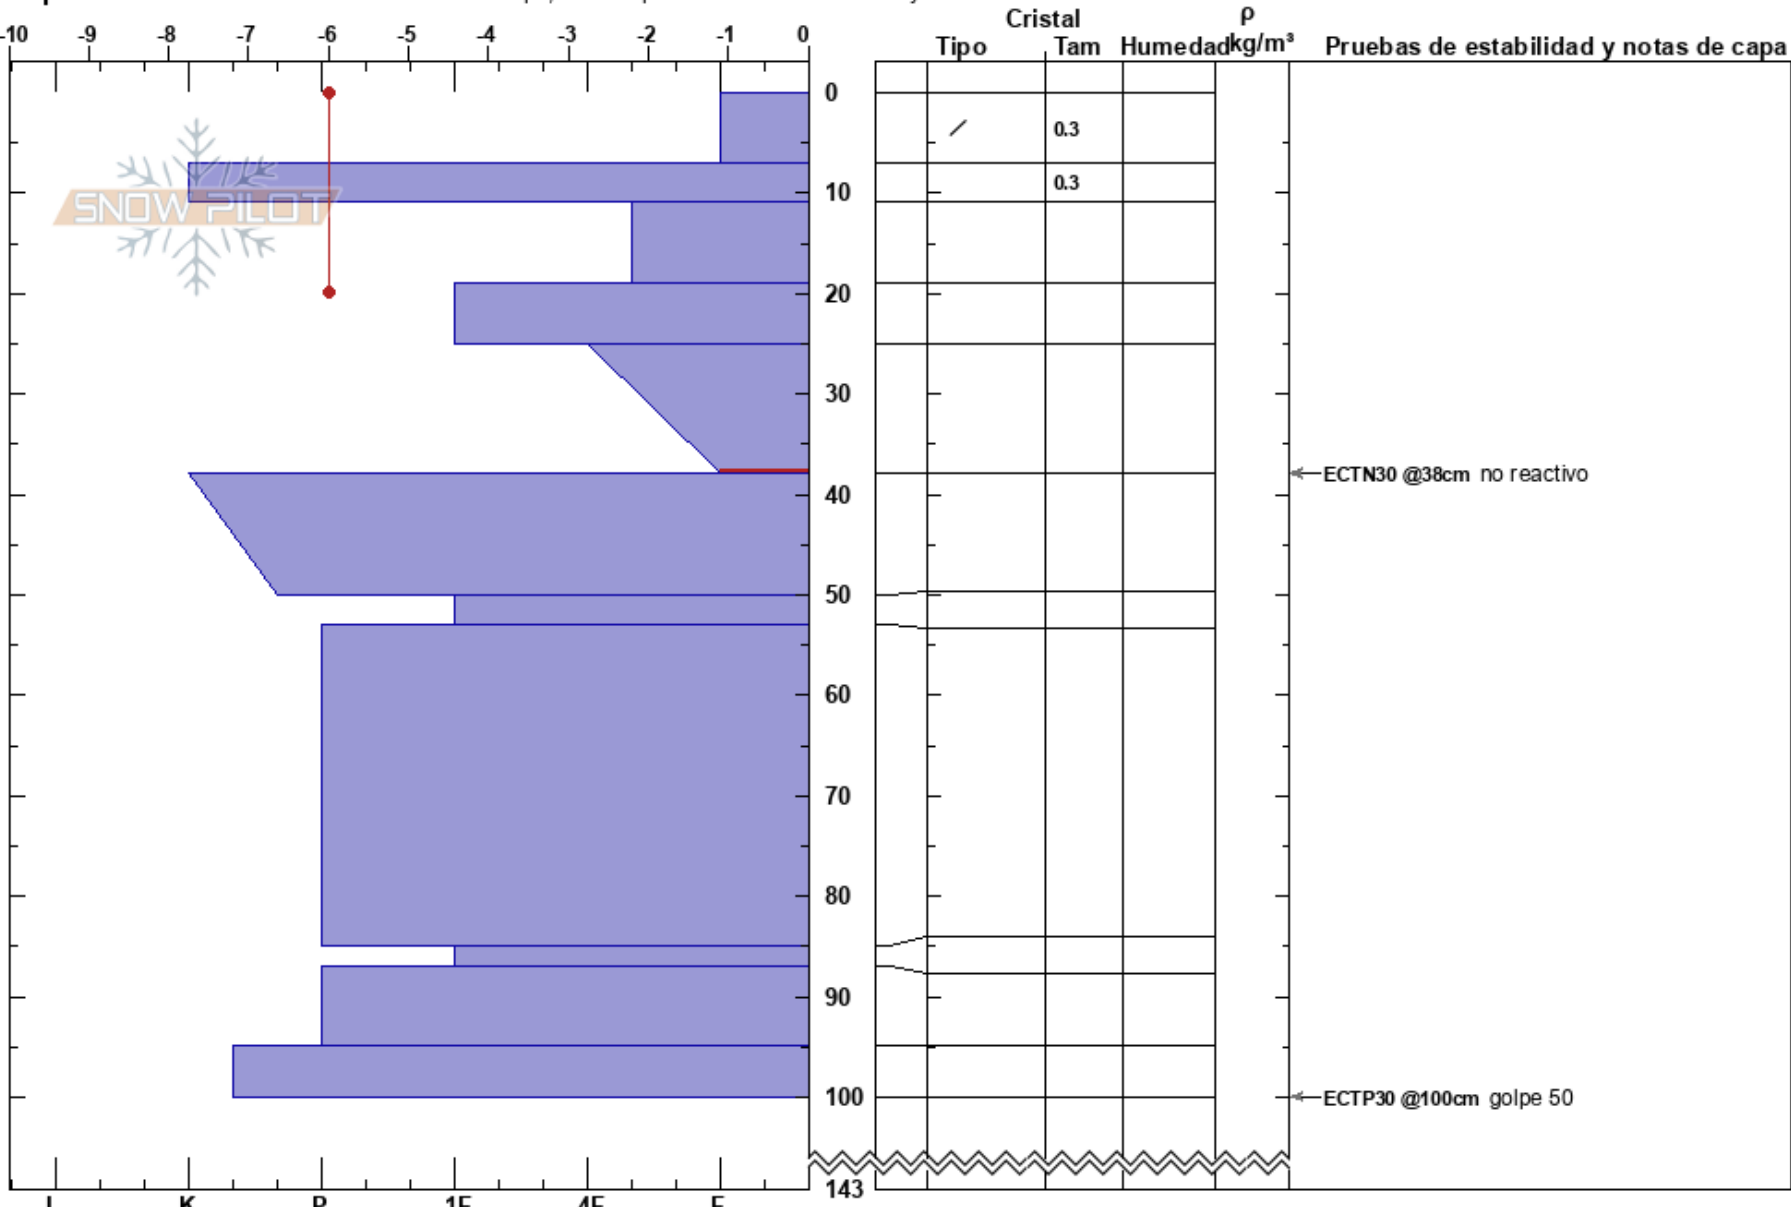

CIAV cathedral
 Bariloche Alrededores
 Argentina
 Elevación: 2023 m
 Exposición: E
 Específicas: Fosa cavada en un estación de esquí; Pit es representante de backcountry

Guillermo Lynch
 16/07/2021 - 11:30
 Coordinada: -41.16838S, -71.48444E
 Ángulo de inclinación: 35°
 Carga del Viento: si

Estabilidad:
 Temp. del aire: -5°C
 Cielo: BKN
 Precipitación:
 Viento: W Brisa leve

HS:143
 PF:39 25-38cm:Problematic layer

Notas: Rafagas leves, caraga por viento Leve, ultima precipitación 7cm