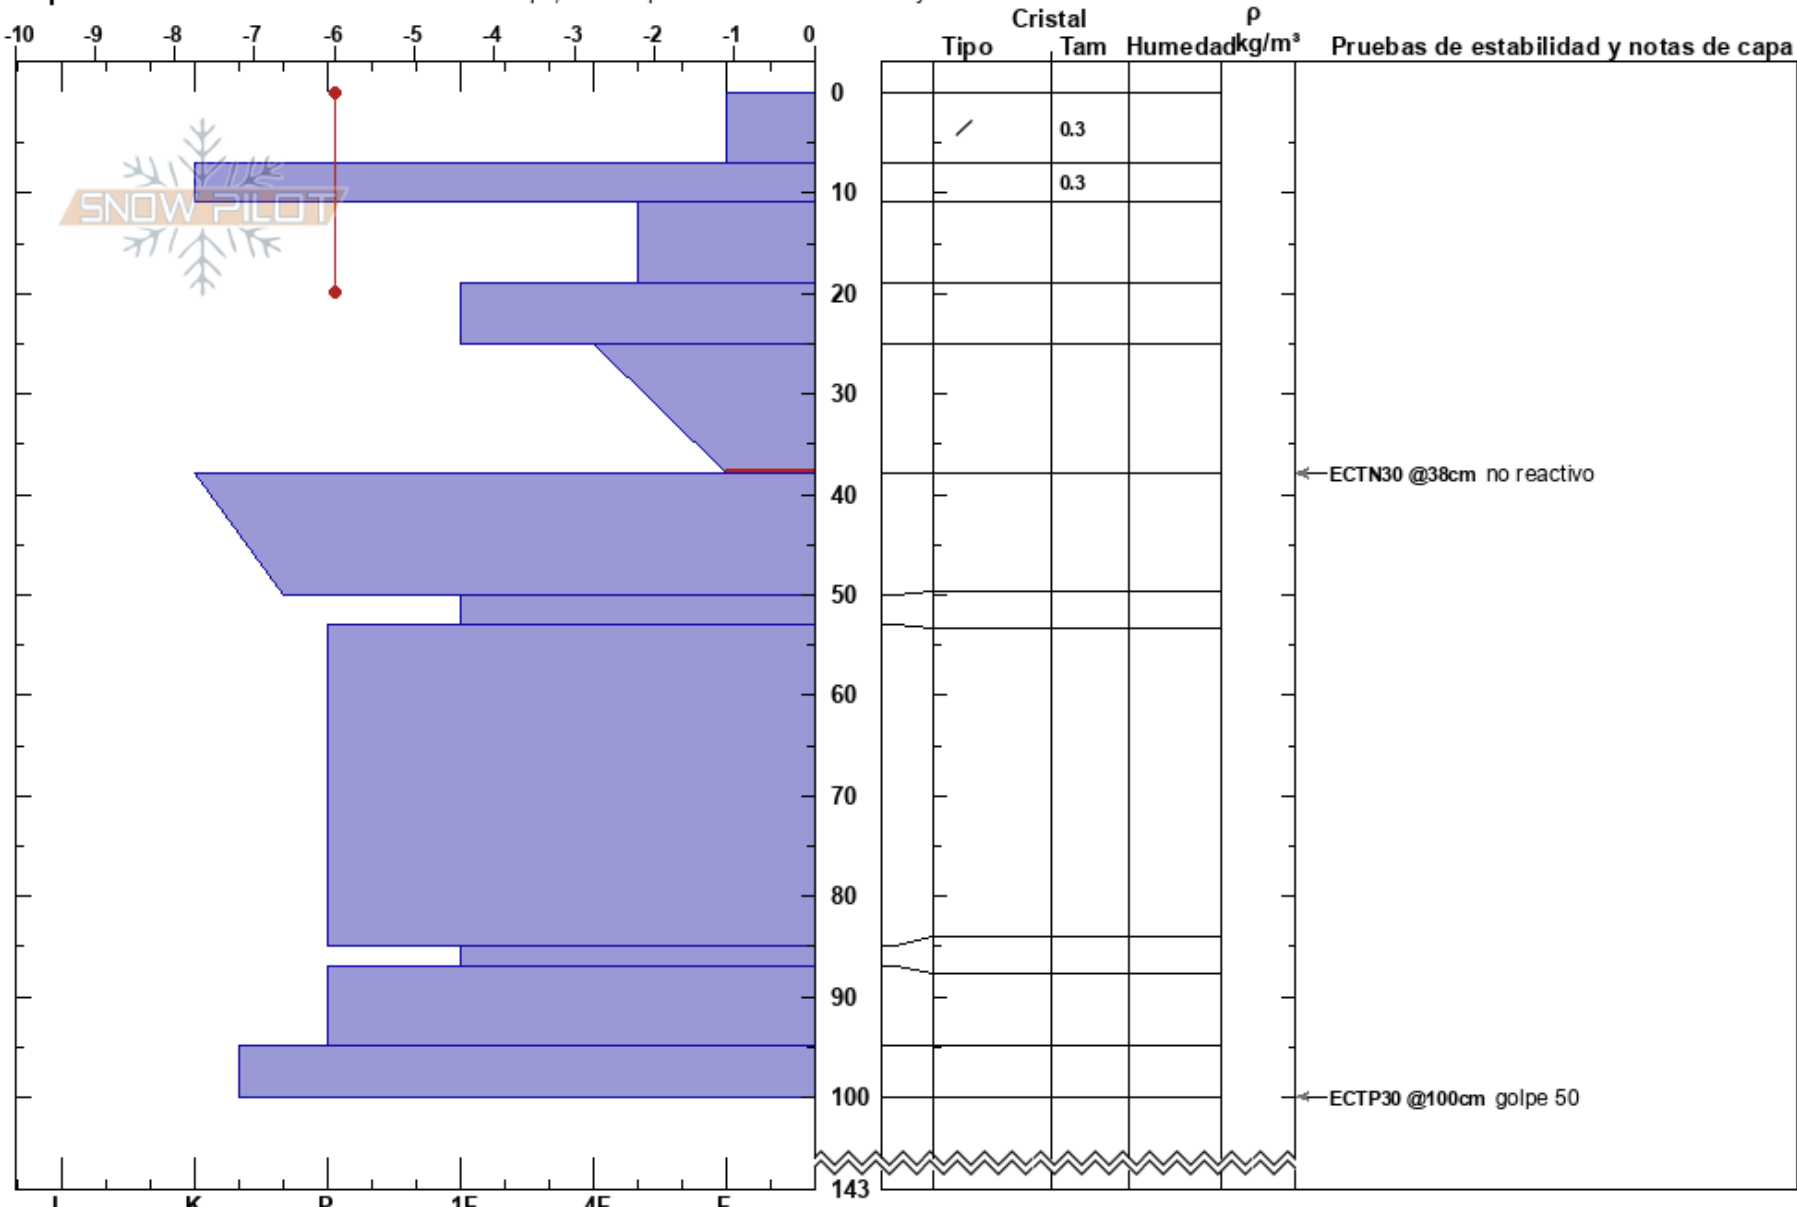

CIAV cathedral
 Bariloche Alrededores
 Argentina
 Elevación: 2023 m
 Exposición: E
 Específicas: Fosa cavada en un estación de esquí; Pit es representante de backcountry

Guillermo Lynch
 16/07/2021 - 11:30
 Coordinada: -41.16838S, -71.48444E
 Ángulo de inclinación: 35°
 Carga del Viento: si

Estabilidad:
 Temp. del aire: -5°C
 Cielo: BKN
 Precipitación:
 Viento: W Brisa leve
 HS:143
 PF:39 25-38cm:Problematic layer

Notas: Rafagas leves, caraga por viento Leve, ultima precipitación 7cm