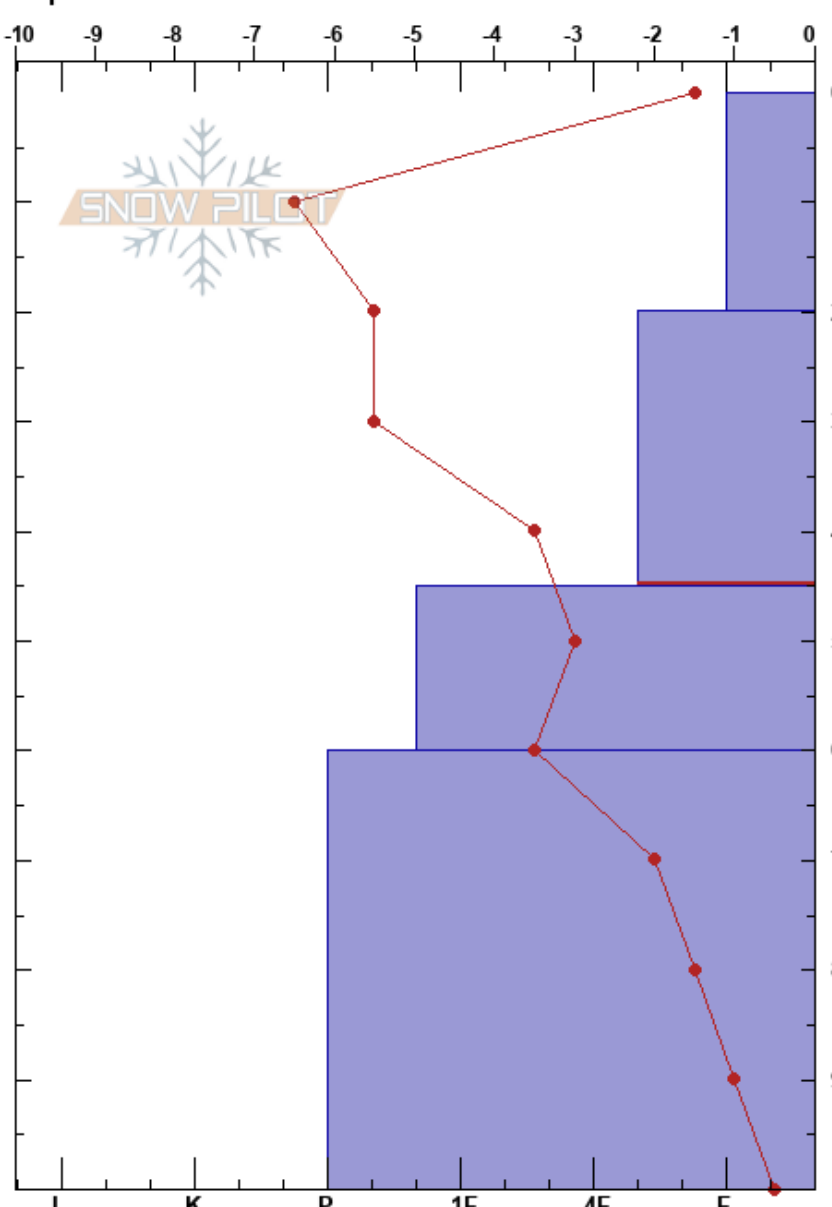

Vantitter cara SE
 Bariloche Alrededores
 Argentina
 Elevación: 1999 m
 Exposición:
 Específicas:

CENTRO DE INFORMACION DE AVIACION
 14/07/2021 - 12:00
 Coordinada: -41.18110S, -71.49310W
 Ángulo de inclinación: 30°
 Carga del Viento: si

Estabilidad: B
 Temp. del aire: 0°C
 Cielo: BKN
 Precipitación: NO
 Viento: SW Moderada

PS: 100
 PF: 30
 PS: 15
 20-45cm: Problematic layer

Notas del capas:

Tipo	Cristal		ρ kg/m ³	Pruebas de estabilidad y notas de capa
	Tam	Humedad		
/	0.5-1	D		
☉	0.5-1	D		
☉	0.5-1	D		← ECTN23 @43cm
●	0.3-0.5	D		