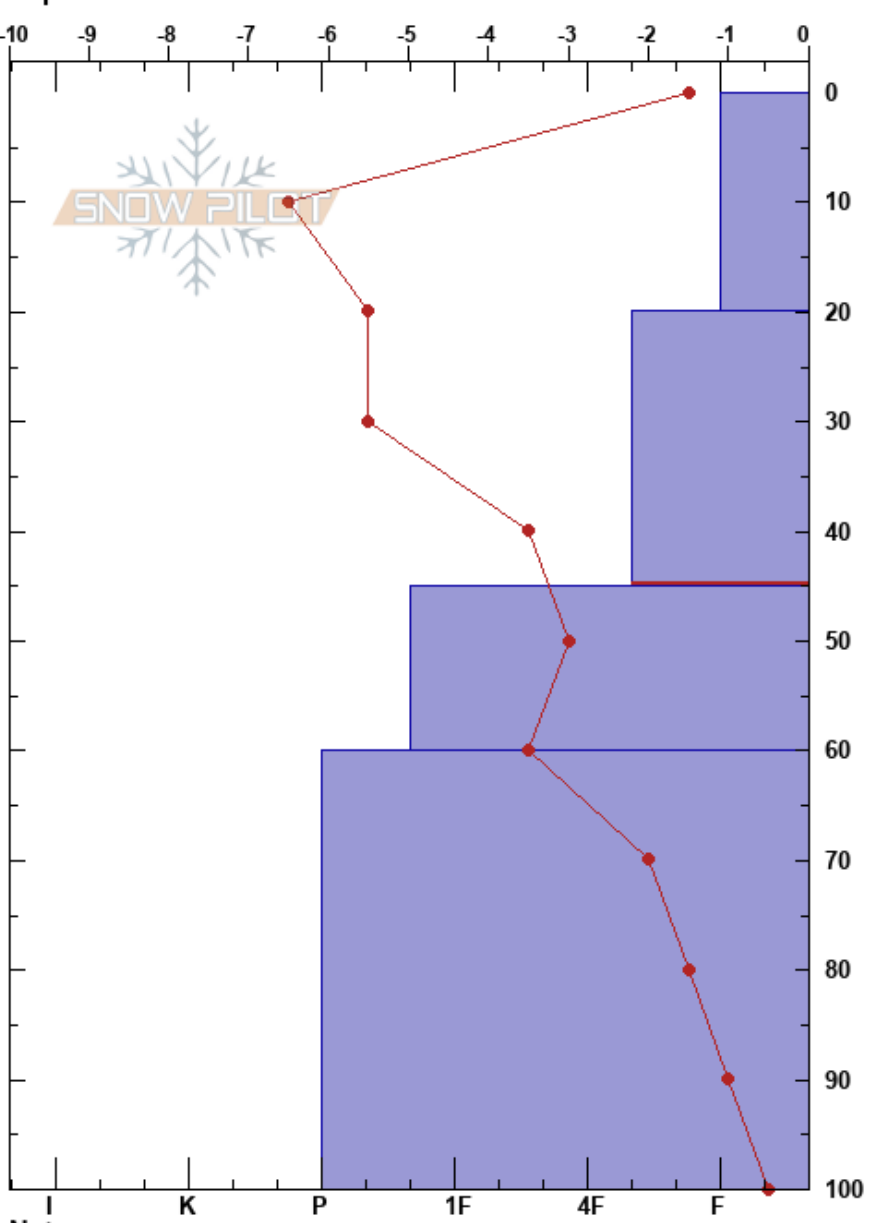

Vantitter cara SE
 Bariloche Alrededores
 Argentina
Elevación: 1999 m
Exposición:
Específicas:

CENTRO DE INFORMACION DE AVIACION
 14/07/2021 - 12:00
Coordinada: -41.18110S, -71.49310W
Ángulo de inclinación: 30°
Carga del Viento: si

Estabilidad: B
Temp. del aire: 0°C
Cielo: BKN
Precipitación: NO
Viento: SW Moderada
PS: 15
PF: 30
 20-45cm: Problematic layer

Notas del capas:

Cristal	ρ		Pruebas de estabilidad y notas de capa
	Tipo	Tam	
/	0.5-1	D	
☉	0.5-1	D	
☉	0.5-1	D	← ECTN23 @43cm
●	0.3-0.5	D	