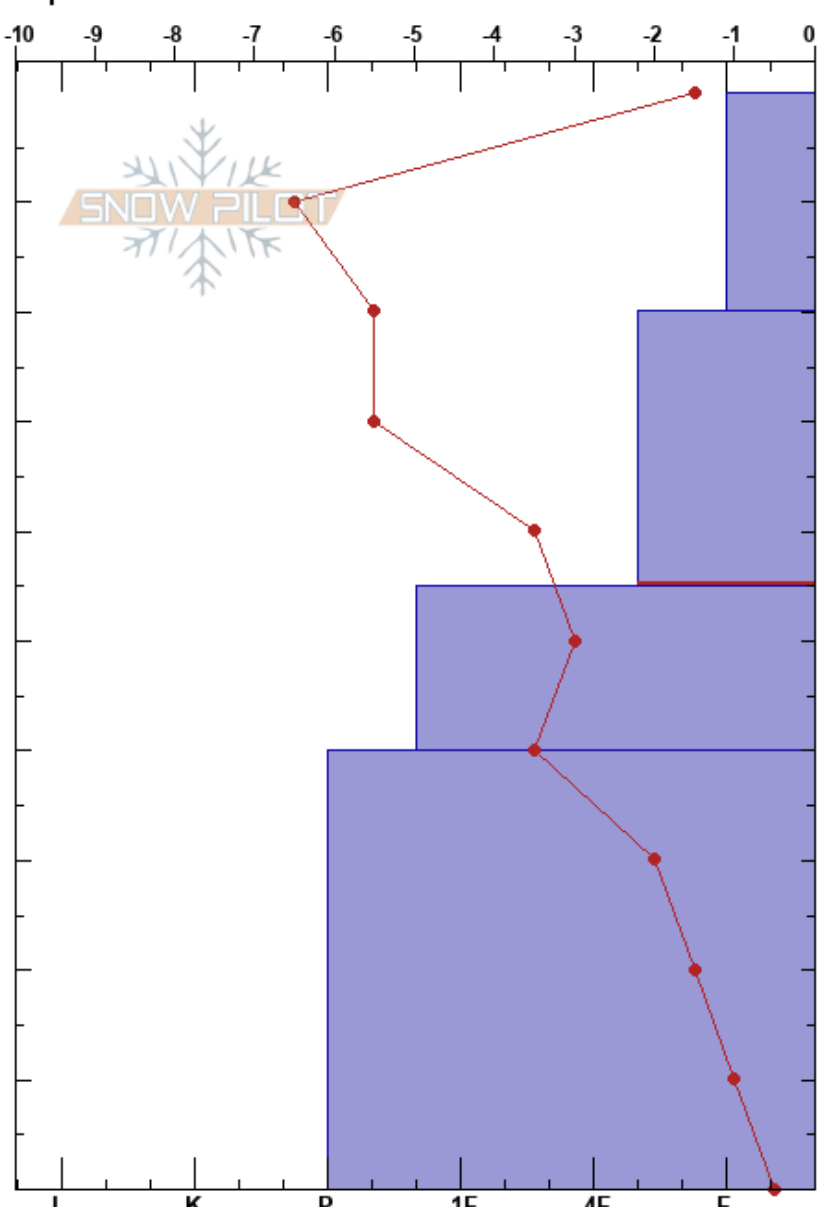

Vantitter cara SE
 Bariloche Alrededores
 Argentina
 Elevación: 1999 m
 Exposición:
 Específicas:

CENTRO DE INFORMACION DE AVIACION
 14/07/2021 - 12:00
 Coordinada: -41.18110S, -71.49310W
 Ángulo de inclinación: 30°
 Carga del Viento: si

Estabilidad: B
 Temp. del aire: 0°C
 Cielo: BKN
 Precipitación: NO
 Viento: SW Moderada

Notas del capas:
 PS:100
 PF:30
 20-45cm: Problematic layer
 PS: 15

Tipo	Cristal		ρ kg/m ³	Pruebas de estabilidad y notas de capa
	Tam	Humedad		
/	0.5-1	D		
☉	0.5-1	D		
☉	0.5-1	D		← ECTN23 @43cm
●	0.3-0.5	D		