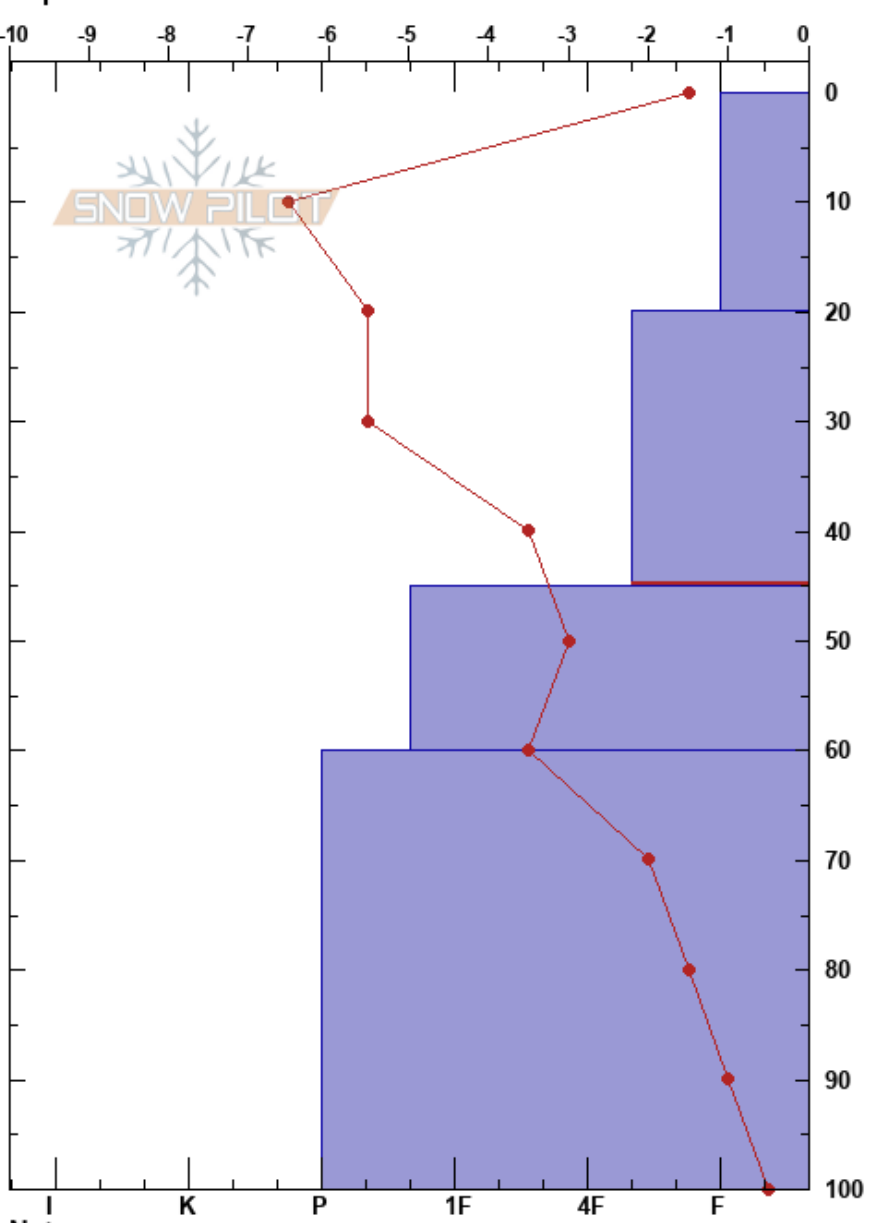

Vantitter cara SE
 Bariloche Alrededores
 Argentina
Elevación: 1999 m
Exposición:
Específicas:

CENTRO DE INFORMACION DE AVIACION
 14/07/2021 - 12:00
Coordinada: -41.18110S, -71.49310W
Ángulo de inclinación: 30°
Carga del Viento: si

Estabilidad: B
Temp. del aire: 0°C
Cielo: BKN
Precipitación: NO
Viento: SW Moderada
PS: 15
PF: 30
 20-45cm: Problematic layer

Notas del capas:

Tipo	Cristal		ρ kg/m ³	Pruebas de estabilidad y notas de capa
	Tam	Humedad		
/	0.5-1	D		
☉	0.5-1	D		
☉	0.5-1	D		← ECTN23 @43cm
●	0.3-0.5	D		