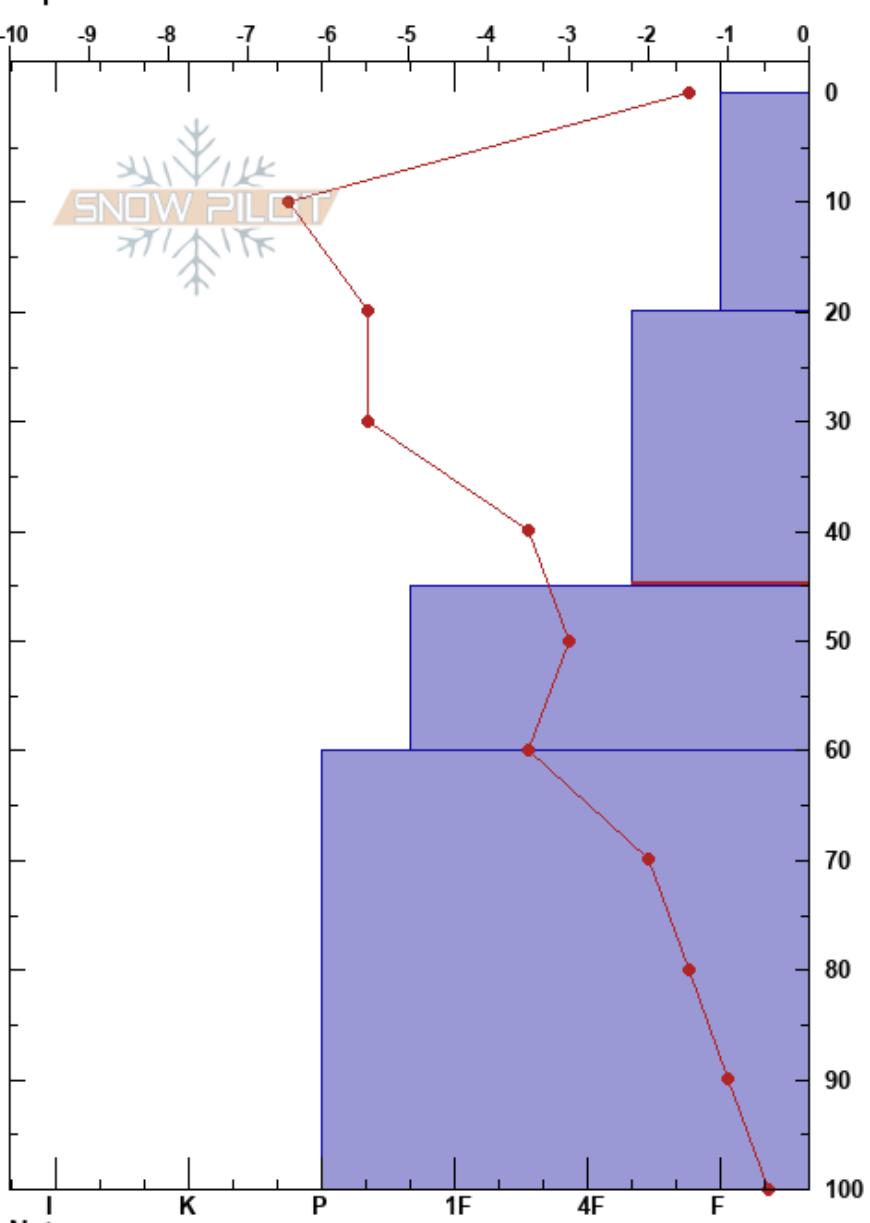

Vantitter cara SE
 Bariloche Alrededores
 Argentina
Elevación: 1999 m
Exposición:
Específicas:

CENTRO DE INFORMACION DE AVIACION
 14/07/2021 - 12:00
Coordinada: -41.18110S, -71.49310W
Ángulo de inclinación: 30°
Carga del Viento: si

Estabilidad: B
Temp. del aire: 0°C
Cielo: BKN
Precipitación: NO
Viento: SW Moderada

Notas del capas:
 PS:100
 PF:30
 20-45cm:Problematic layer
 PS: 15

Tipo	Cristal		ρ kg/m ³	Pruebas de estabilidad y notas de capa
	Tam	Humedad		
/	0.5-1	D		
☉	0.5-1	D		
☉	0.5-1	D		← ECTN23 @43cm
●	0.3-0.5	D		