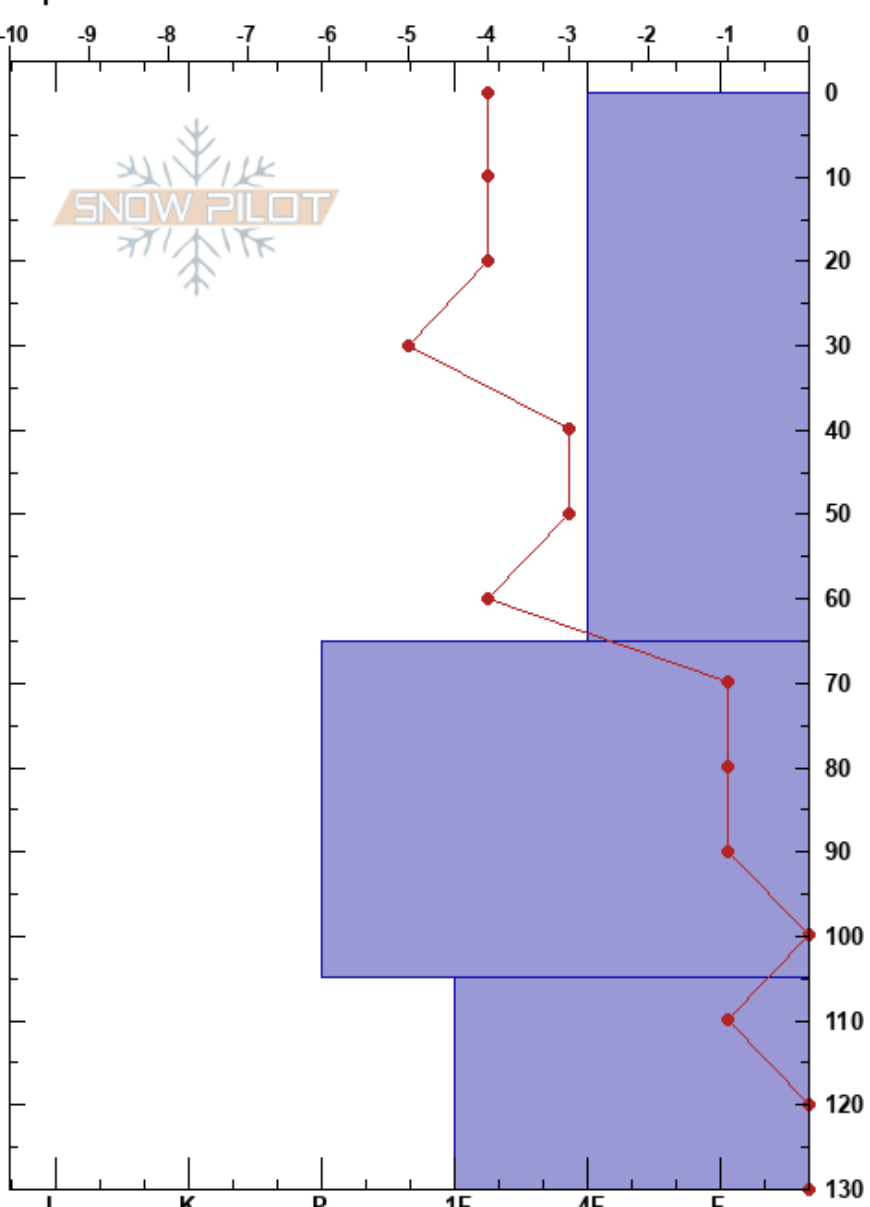

ENTRADA VALLE NORTE Baguales baguales

Bariloche Alrededores 10/07/2021 - 17:45

Argentina

Elevación: 1740 m

Exposición: E

Específicas:

Coordinada: -41.49347S, -71.30831W

Ángulo de inclinación: 34°

Carga del Viento: si

Estabilidad:

Temp. del aire: -4°C

Cielo: OVC

Precipitación: NO

Viento: SW Moderada

HS:130

PF:40

Notas del capas:

Cristal	Tipo	Tam	Humedad kg/m³	ρ	Pruebas de estabilidad y notas de capa
	• (/)	0.5	D-M		← ECTN15 @45cm
					← STE @56cm
	○	1			
	○	1	M		

Notas:

I K P 1F 4F F